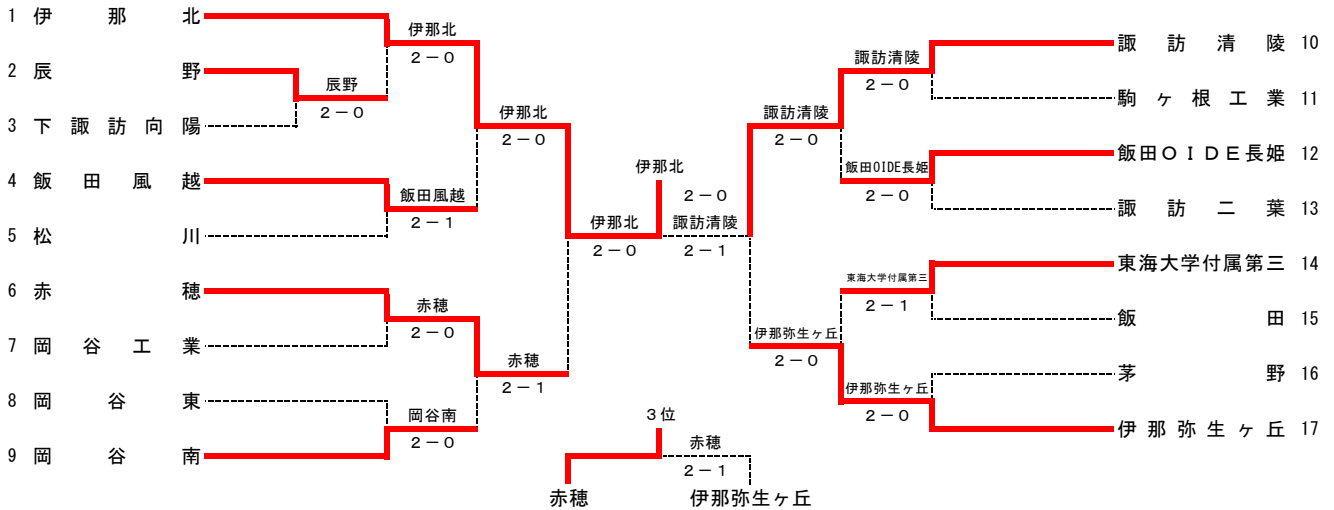

【上位大会】

長野県高等学校総合体育大会 テニス競技大会
日程：6月6日(金)～6月8日(日) 予備日9日(月)
会場：長野市南長野運動公園テニスコート

男女とも団体戦上位4校、個人戦シングルス8名・ダブルス8ペアが県大会の出場権を得る。

2014南信総体 男子団体戦

No.	学 校 名	監督	No. 1	No. 2	No. 3	No. 4	No. 5
1	伊那北	天野 哲郎	太田 智也③	野澤 匡佑②	中島 秀真③	福澤 和志①	井上 雄太②
2	辰野	山田 喜久	佐藤 聖真③	竹ノ上 大輝②	赤坂 直也②	石原 亮太②	板倉 光音②
3	下諏訪向陽	西村 亜紀子	宮澤 徹③	今村 純也③	唐澤 慧③	小口 翔太③	今野 凌介③
4	飯田風越	伊藤 陽祐	元島 悠希③	松下 嶺忠③	位高 秀明③	石原 将司③	酒井 淳③
5	松川	小林 薫枝	池野 大樹③	金倉 航平③	福沢 優①	塩澤 大知①	宮下 恭輔①
6	赤穂	唐澤 佑作	相馬 拳也②	竹内 玖音③	田中 慎吾②	小林 天馬①	唐澤 篤史③
7	岡谷工業	犬飼 雅樹	八田 拓海③	五味 創③	河野 敢太③	野村 清志郎③	嶋田 大樹③
8	岡谷東	柳澤 欣吾	岩本 一真③	國母 海斗③	小平 大貴③	白鳥 泰成③	吉田 雄太②
9	岡谷南	平出 智也	江嶋 友③	原 準哉③	大原 宏太③	上戸 大稀③	若狭 岳人③
10	諏訪清陵	上條 浩	伊藤 将①	成松 雄一郎③	加賀美 有輝③	平島 昌太②	中川 瞭②
11	駒ヶ根工業	水谷 伶	下沢 海斗②	鈴木 啓哉③	山口 皓平③	竹村 康平②	西田 一貴②
12	飯田OIDE長姫	傳田 佳史	鎮西 右京②	金田 智之③	光澤 昌洋③	石原 哲司③	木下 駿③
13	諏訪二葉	松下 明世	小林 聖也③	牛越 啓太②	柴田 諺③	永井 涼太③	伊藤 諒③
14	東海大学付属第三	伊藤 冬樹	金子 聖大①	原 颯汰③	小泉 連③	矢崎 聖也③	桑原 幸大③
15	飯田	三石 友規	小松 雅臣③	澤井 甲斐③	臼井 義基③	松村 和哉③	松尾 龍②
16	茅野	横井 晃	小林 洋典②	福島 一輝③	松川 一貴③	藤森 優斗②	増澤 司②
17	伊那弥生ヶ丘	田所 万奈	千村 直③	宮澤 幸汰③	上田 聖士郎③	藤森 湧太③	北條 隆祐③