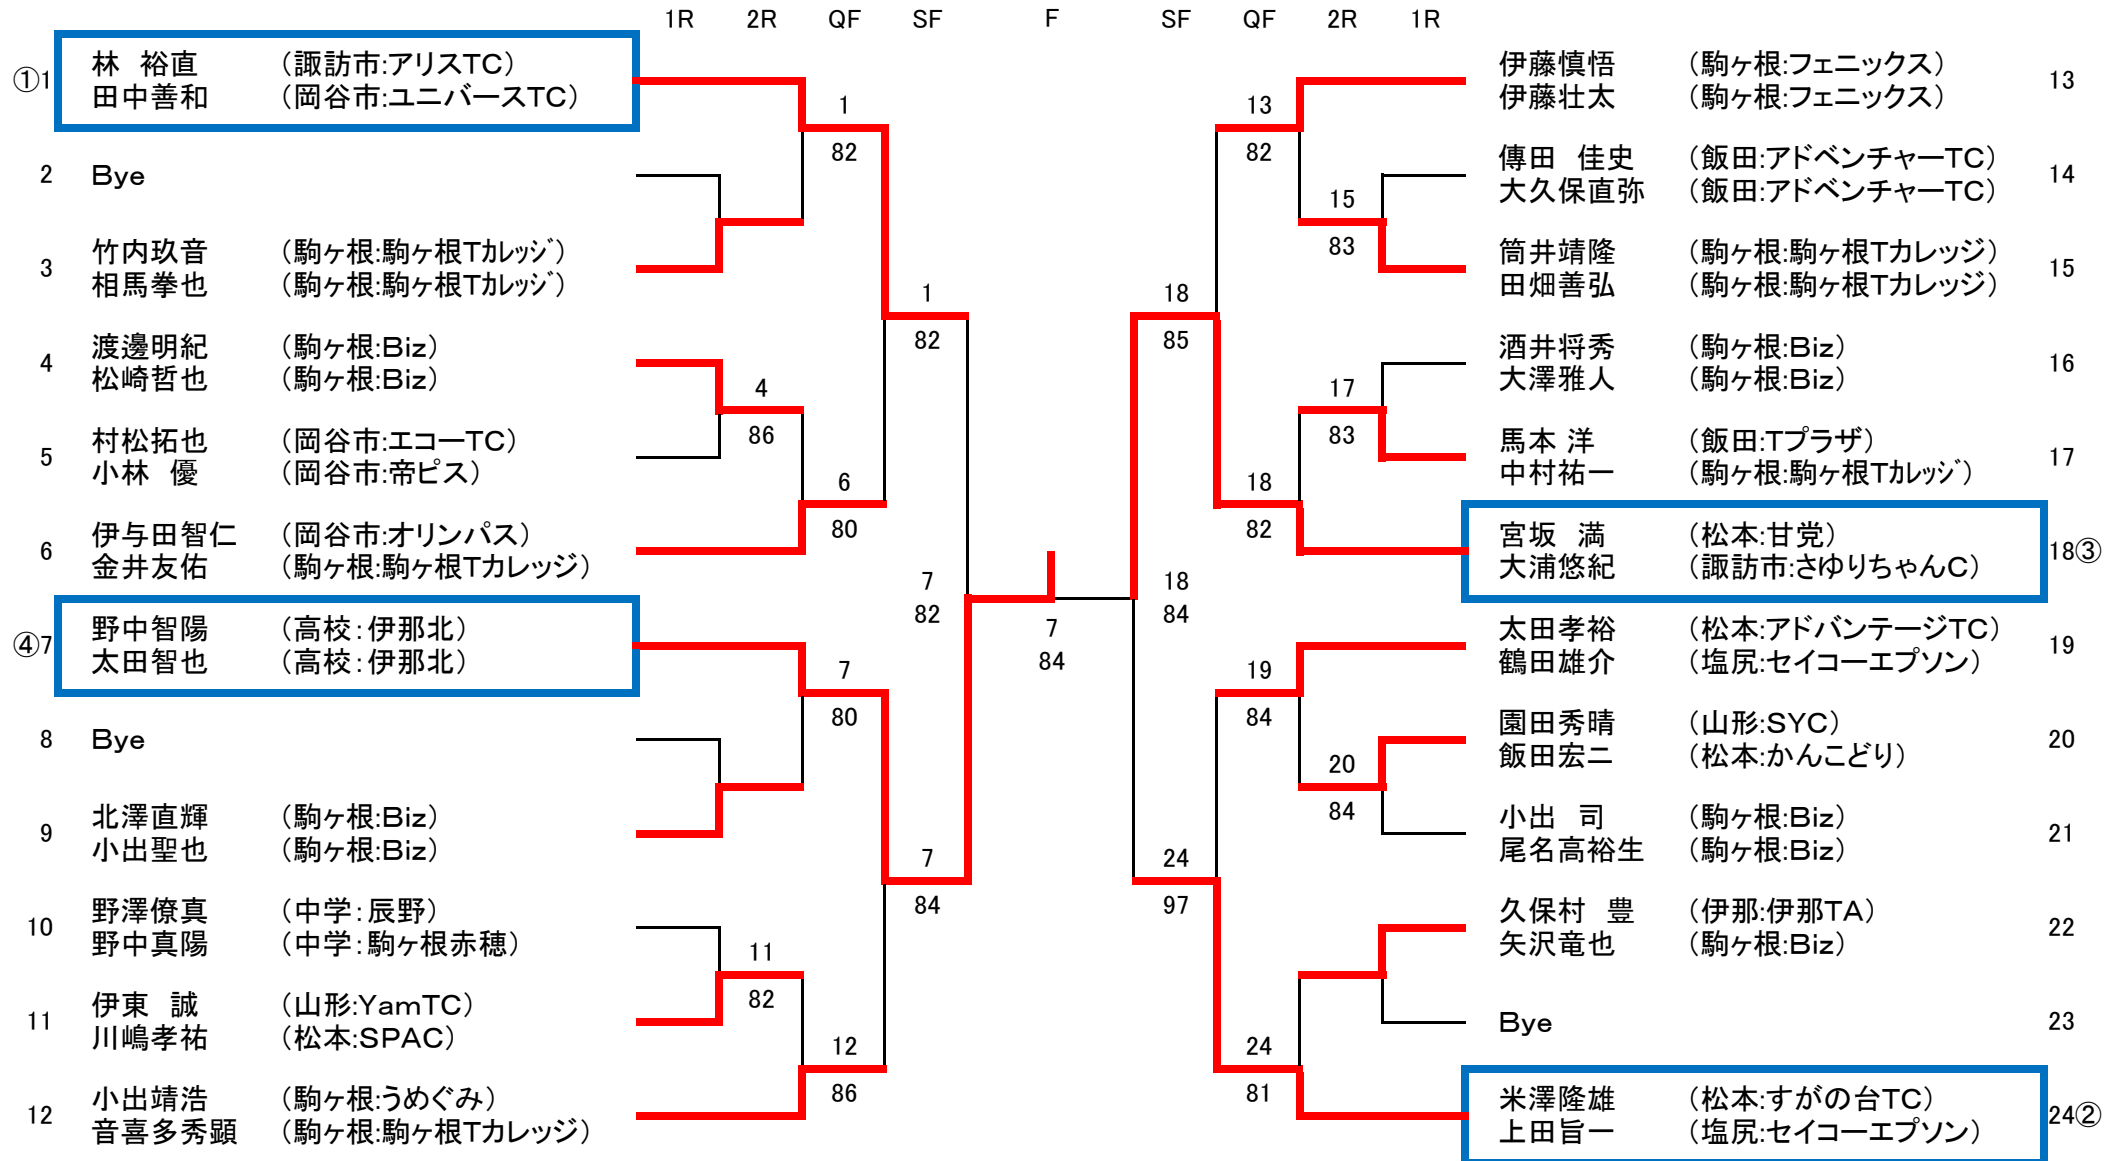

第27回長野県駒ヶ根テニス大会

- ◎ 種目：男子ダブルス
女子ダブルス
男子45歳以上ダブルス
- ◎ 期日：平成25年4月14日（日）
- ◎ 会場：駒ヶ根高原庭球場
- ◎ 主催：長野県テニス協会
- ◎ 後援：セイコーエプソン(株)
- ◎ 主管：駒ヶ根テニス協会
- ◎ 共催：駒ヶ根市体育協会
駒ヶ根市教育委員会

【周辺見取図】

大会役員

- 大会会長：吉澤 之榮（長野県テニス協会会長）
大会副会長：涼 勉，小田川 昇，菅沼 義宣，澤田 繁
大会委員：古川 敬二，野村 智弘，戸田 英利，遠藤 武次，青柳 秀実

競技役員

- ディレクター：三村 功
アシスタントディレクター：伊藤 弘一
レフェリー：宮脇 信広
アシスタントレフェリー：北原 邦俊
競技委員：谷口 博，太田 元，出口 宏，宇都宮 章久，伊藤 慎悟
小出 靖浩，平澤 洋子，長坂 美枝，猿田 雅子

大会諸注意

- 1) 試合は、全種目を駒ヶ根高原庭球場で行います。
- 2) 全ての種目の受付を8:00より開始し、8:20分をめぐりに選手ミーティングを行います。
- 3) ミーティング終了後、オーダー・オブ・プレイに従って速やかに試合を開始して下さい。オーダー・オブ・プレイは、当日受け付け開始時刻までに本部付近に掲示します。
- 4) 試合方法は、男女ダブルスが8ゲームズプロセット(8-8はタイブレーク・スコアリング方式)のトーナメントで、45歳以上男子ダブルスが1セットマッチ(6-6はタイブレーク・スコアリング方式、デュースはセミノード)のリーグ戦で行います。なお、天候・進行状況等により、ディレクターまたはレフェリーの判断で試合方法を変更する場合があります。
- 5) ボールは、その試合のドロー番号の小さい方の選手が、本部まで取りに来てください。また、次の試合の選手は、前の試合が始まったらボールを本部まで取りに来て待機して下さい。なお、45歳以上男子ダブルスの試合進行は、本部の指示に従って下さい。
- 6) 前の試合の終了後、3分以内にコートに入らない選手は失格となる場合があります。
- 7) 試合前の練習はサービス4本、またエンドチェンジは60秒以内、ポイント間は20秒以内で行って下さい。
- 8) スコアボードは、ドロー番号の小さい方の選手が上段を使用し、スコアの変更はエンドチェンジの際に行ってください。
- 9) 試合中選手がアドバイスを受けると、その選手は失格となる場合があります。
- 10) 審判は原則としてセルフジャッジで行って下さい。
- 11) 試合終了後、勝者は直ちに試合ボールを持って結果を本部に報告して下さい。
- 12) 本大会は、(財)日本テニス協会発行の『JTAテニスルールブック2013』に掲載されている「テニスルール」および「トーナメント競技規則」を適用します。
- 13) 本大会は、大会役員・競技役員がローピングアンパイアを兼任しています。
- 14) コート周辺にゴミ箱はありません。ゴミは各自必ず持ち帰るようご協力お願いします。
- 15) 大会会場および、会場周辺への「ペット」類の帯同は禁止とします。(県大会共通要項)
- 16) ドローは各自ホームページよりダウンロードしてご用意下さい。

第27回長野県駒ヶ根テニス大会
男子ダブルス(21) 大会グレード《B》

2013.4.8 現在のランキングにより作成

2013 4.14(日)

駒ヶ根高原庭球場

第27回長野県駒ヶ根テニス大会
女子ダブルス(18) 大会グレード《C》

2013.4.8 現在のランキングにより作成

2013 4.14(日)

駒ヶ根高原庭球場