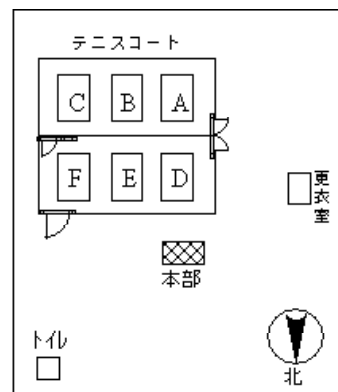

第27回長野県駒ヶ根テニス大会

- ◎ 種目：男子ダブルス
女子ダブルス
男子45歳以上ダブルス
- ◎ 期日：平成25年4月14日（日）
- ◎ 会場：駒ヶ根高原庭球場
- ◎ 主催：長野県テニス協会
- ◎ 後援：セイコーエプソン(株)
- ◎ 主管：駒ヶ根テニス協会
- ◎ 共催：駒ヶ根市体育協会
駒ヶ根市教育委員会

【周辺見取図】

大会役員

- 大会会長：吉澤 之榮（長野県テニス協会会長）
大会副会長：涼 勉，小田川 昇，菅沼 義宣，澤田 繁
大会委員：古川 敬二，野村 智弘，戸田 英利，遠藤 武次，青柳 秀実