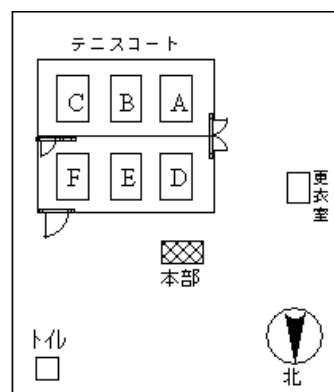

第25回長野県駒ヶ根テニス大会

- ◎ 種目：男子ダブルス
女子ダブルス
45歳以上男子ダブルス
- ◎ 期日：平成23年4月17日（日）
- ◎ 会場：駒ヶ根高原庭球場
- ◎ 主催：長野県テニス協会
- ◎ 後援：セイコーエプソン(株)
- ◎ 主管：駒ヶ根テニス協会
- ◎ 共催：駒ヶ根市体育協会
駒ヶ根市教育委員会
菅の台観光振興組合

大会役員

- 大会会長：小出 啓策（駒ヶ根テニス協会会長）
大会副会長：谷口 博
大会委員：伊藤 憲郎， 猿田 孝弘， 太田 元， 出口 宏