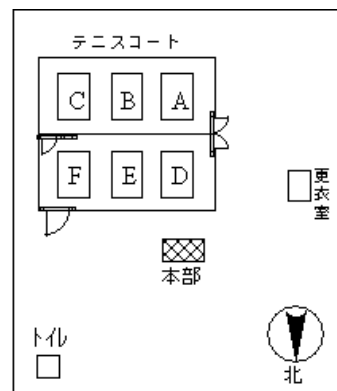

# 第24回長野県駒ヶ根テニス大会

- ◎ 種目：男子ダブルス  
女子ダブルス  
男子45歳以上ダブルス
- ◎ 期日：平成22年4月18日（日）
- ◎ 会場：駒ヶ根高原庭球場
- ◎ 主催：長野県テニス協会
- ◎ 後援：セイコーエプソン(株)
- ◎ 主管：駒ヶ根テニス協会
- ◎ 共催：駒ヶ根市体育協会  
駒ヶ根市教育委員会  
駒ヶ根市観光振興組合

【周辺見取図】