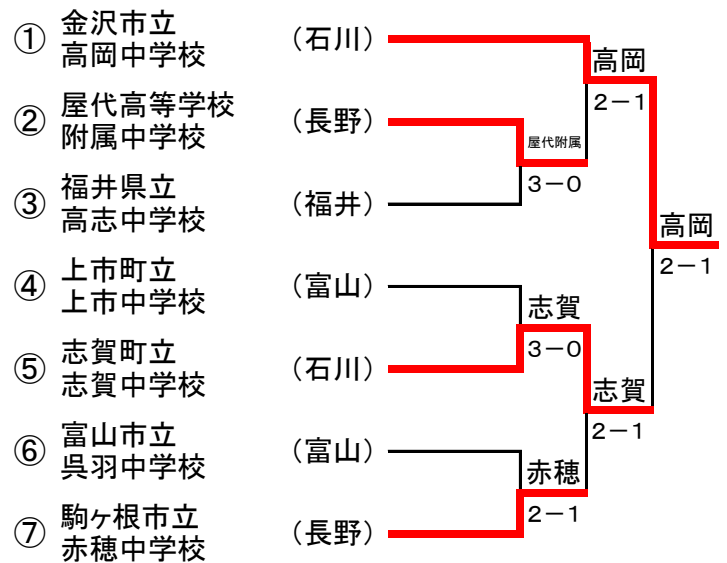

第10回 北信越中学校選抜新人テニス大会 団体戦

兼 第8回全国選抜中学校テニス大会北信越地域予選大会

令和元年11月3日(日)

会場:新潟県 長岡市宮希望が丘テニス場

《男子》

《女子》

全国大会代表決定戦

《 優勝校に決勝と準決勝で負けた学校で、全国大会代表決定戦を行う。 》

男子 1 位 新潟大学附属長岡中学校
男子 2 位 新潟市立上山中学校

女子 1 位 金沢市立高岡中学校
女子 2 位 志賀町立志賀中学校

男女とも上位 2 校が 3 月に香川県高松市で行われる全国大会に出場する