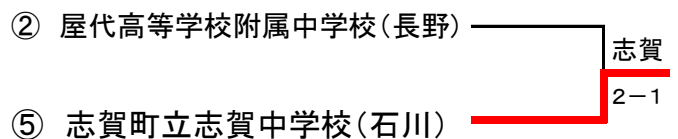

全国大会代表決定戦

《 優勝校に決勝と準決勝で負けた学校で、全国大会代表決定戦を行う。 》

男子 1 位 新潟大学附属長岡中学校
男子 2 位 新潟市立上山中学校

女子 1 位 金沢市立高岡中学校
女子 2 位 志賀町立志賀中学校

男女とも上位 2 校が 3 月に香川県高松市で行われる全国大会に出場する