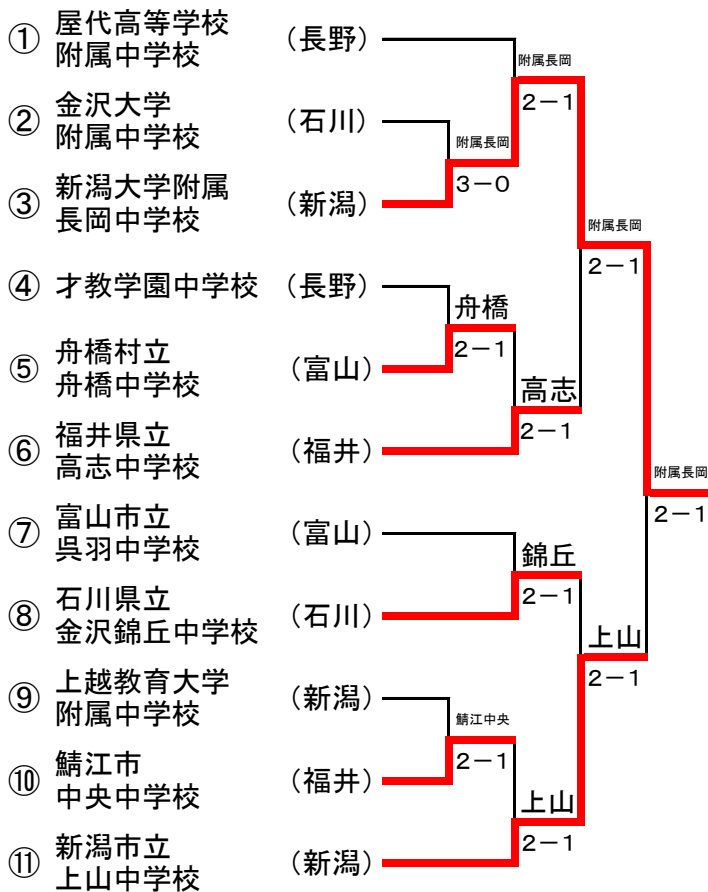

第10回 北信越中学校選抜新人テニス大会 団体戦

兼 第8回全国選抜中学校テニス大会北信越地域予選大会

令和元年11月3日(日)

会場:新潟県 長岡市宮希望が丘テニス場

《男子》