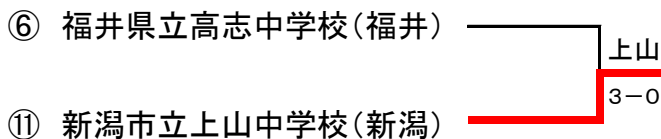

全国大会代表決定戦

《 優勝校に決勝と準決勝で負けた学校で、全国大会代表決定戦を行う。 》

男子 1 位 新潟大学附属長岡中学校
男子 2 位 新潟市立上山中学校

女子 1 位 金沢市立高岡中学校
女子 2 位 志賀町立志賀中学校

男女とも上位 2 校が 3 月に香川県高松市で行われる全国大会に出場する