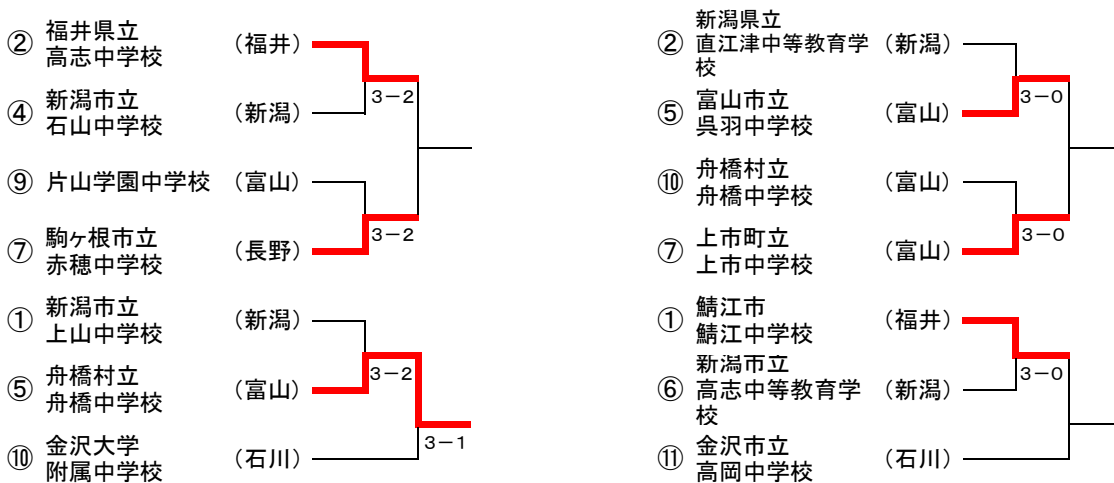

第30回 北信越中学生テニス選手権大会 団体戦

兼 第46回全国中学生テニス選手権大会北信越地域予選大会

期日: 令和元年7月27日(土)

会場: 富山県 岩瀬スポーツ公園テニスコート

《男子》

《女子》

※台風接近のため、初戦から3点先取で実施

全国大会代表決定戦

《コンソレ》

※台風接近のため、他のコンソレは中止

試合結果

試合No	① 男子1回戦			
学校名	11 福井県立高志中学校	0-3	4 屋代高等学校附属中学校	
D2	小門 宏人 片岡 悠光	2-6	西澤 大空 小宮山 博紀	
D1	玉村 泰生 北尾 春翔	3-6	宮島 祐希 徳永 弦晟	
S3	大綱 一成	1-6	丸山 海璃	
S2	亀田 登夢	1-3 (打ち切り)	割田 朔矢	
S1	阿津川 仁	-	茂木 武蔵	