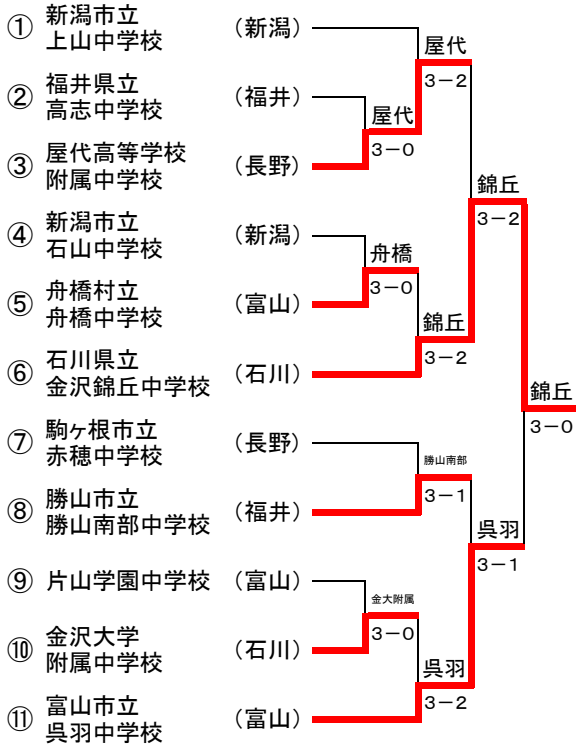

第30回 北信越中学生テニス選手権大会 団体戦

兼 第46回全国中学生テニス選手権大会北信越地域予選大会

期日: 令和元年7月27日(土)

会場: 富山県 岩瀬スポーツ公園テニスコート

《男子》

《女子》

※台風接近のため、初戦から3点先取で実施

全国大会代表決定戦

《コンソレ》

※台風接近のため、他のコンソレは中止

試合結果

試合No	① 男子1回戦			
学校名	11 福井県立高志中学校	0-3	4 屋代高等学校附属中学校	
D2	小門 宏人 片岡 悠光	2-6	西澤 大空 小宮山 博紀	
D1	玉村 泰生 北尾 春翔	3-6	宮島 祐希 徳永 弦晟	
S3	大綱 一成	1-6	丸山 海璃	
S2	亀田 登夢	1-3 (打ち切り)	割田 朔矢	
S1	阿津川 仁	-	茂木 武蔵	