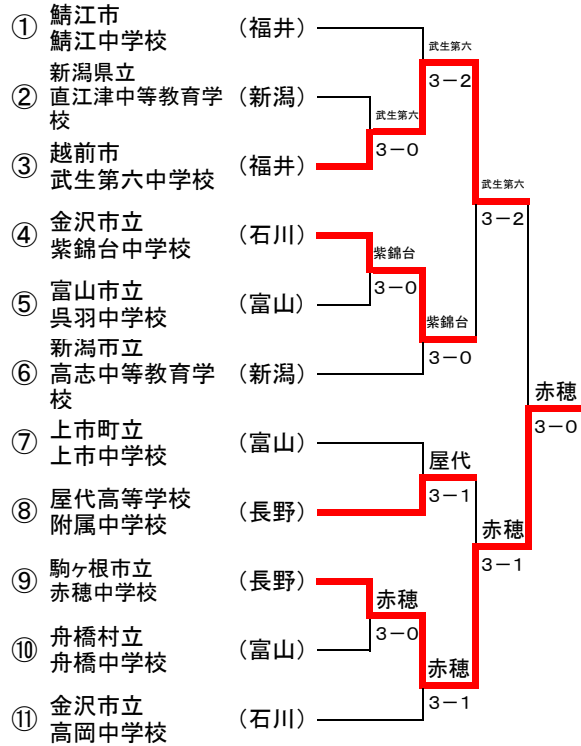

第30回 北信越中学生テニス選手権大会 団体戦

兼 第46回全国中学生テニス選手権大会北信越地域予選大会

期日: 令和元年7月27日(土)

会場: 富山県 岩瀬スポーツ公園テニスコート

《男子》

《女子》

※台風接近のため、初戦から3点先取で実施

全国大会代表決定戦

《コンソレ》

※台風接近のため、他のコンソレは中止

試合結果

試合No	① 男子1回戦			
学校名	11 福井県立高志中学校	0-3	4 屋代高等学校附属中学校	
D2	小門 宏人 片岡 悠光	2-6	西澤 大空 小宮山 博紀	
D1	玉村 泰生 北尾 春翔	3-6	宮島 祐希 徳永 弦晟	
S3	大綱 一成	1-6	丸山 海璃	
S2	亀田 登夢	1-3 (打ち切り)	割田 朔矢	
S1	阿津川 仁	-	茂木 武蔵	