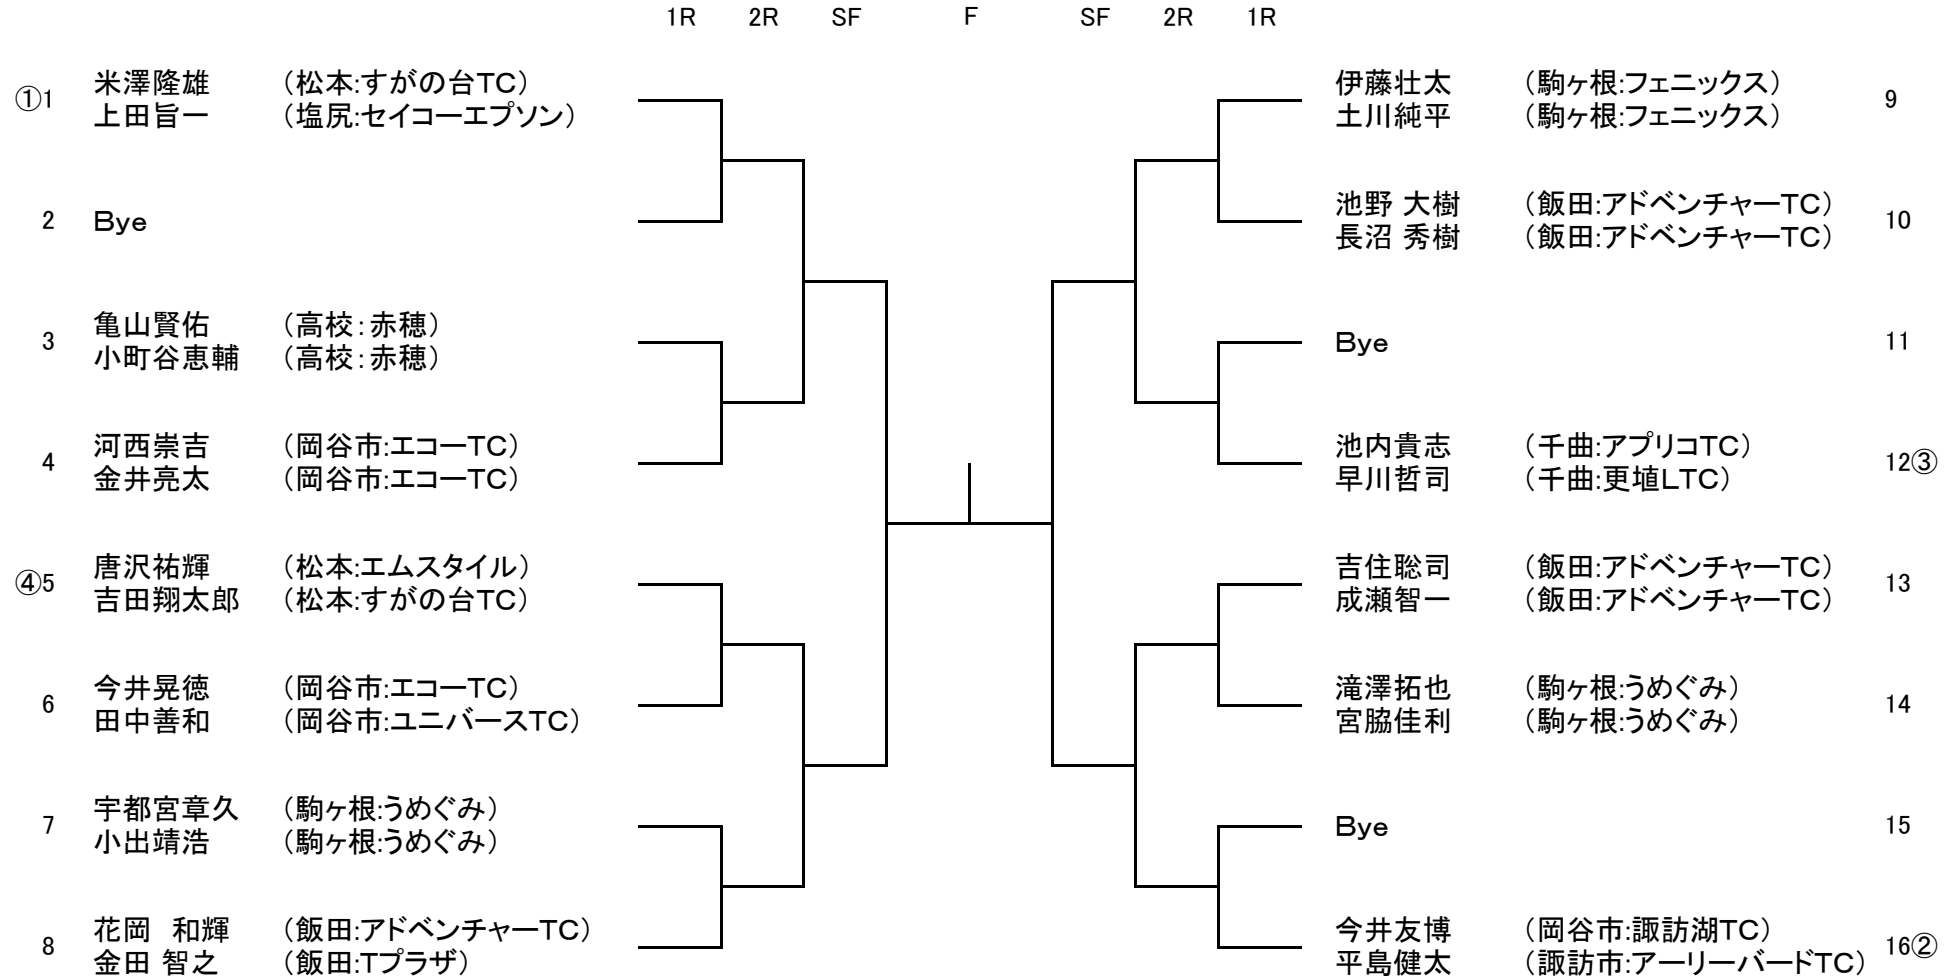

- 大会会長：吉澤 之榮（長野県テニス協会会長）
大会副会長：若月 明、菅沼 義宣、佐々木 今朝重、谷口 博

競技役員

- ディレクター：谷口 博
レフェリー：宮脇 信広
アシスタントレフェリー：北原 邦俊
競技委員：太田 元、出口 宏、土川 純平、宇都宮 章久、伊藤 慎悟
小出 靖浩、馬場 裕香、春日 沙織

大会諸注意

- 1) 全ての種目の受付を8:00より開始し、8:20分をめぐりに選手ミーティングを行います。
- 2) 受付の際、スコアボードに掲示する名札をお渡しします。競技中は各自携行し、お帰りの際本部にお返し下さい。また、ドロー番号の小さい方のペアがスコアボードの上段に名札を掲示し、エンドチェンジの際にスコアの変更をして下さい。
- 3) ミーティング終了後、オーダー・オブ・プレイに従って速やかに試合を開始して下さい。オーダー・オブ・プレイは、当日受け付け開始時刻までに本部付近に掲示します。
- 4) 試合方法は以下の通りです。
「男子ダブルス」は、全ての試合(初戦から決勝まで)を3セットマッチ(各セット6-6はタイブレーク7ポイント、最終セットのみマッチタイブレーク10ポイント)のトーナメントで行います。
「女子ダブルス」と「45歳以上男子ダブルス」は、1セットマッチ・セミノード(6-6はタイブレーク7ポイント)のラウンドロビン(リーグ戦)で行います。
なお、当日の天候・進行状況等によりディレクターまたはレフェリーの判断で試合方法を変更する場合があります。
- 5) ボールチェンジは全ての種目で行いません。(ボールの紛失時を除く)
- 6) ボールはその試合のドロー番号の小さい方の選手が本部まで取りに来て下さい。また、次の試合の選手は前の試合の開始後ボールを本部まで取りに来て待機して下さい。
- 7) 前の試合の終了後、3分以内にコートに入らない選手は失格となる場合があります。
- 8) 試合前の練習はサービス4本、またエンドチェンジは60秒以内、ポイント間は20秒以内で行って下さい。
- 9) 試合中選手がアドバイスを受けると、その選手は失格となる場合があります。
- 10) 審判は原則としてセルフジャッジで行って下さい。
- 11) 試合終了後、勝者は直ちに試合ボールを持って結果を本部に報告して下さい。
- 12) 試合の服装はテニスウェア(Tシャツ・トレーナーは不可)を着用して下さい。
- 13) 本大会は、大会役員・競技役員がローピングアンパイアを兼任しています。
- 14) 本大会は、(財)日本テニス協会発行の『JTAテニスルールブック2018』に掲載されている「テニスルール」および「トーナメント競技規則」を適用します。
- 15) コート周辺にゴミ箱はありません。各自ゴミの持ち帰りにご協力下さい。
- 16) ドローは資源節減のため個人配布は行いません。必要に応じて各自ご用意下さい。

第32回長野県駒ヶ根テニス大会
男子ダブルス(13) 大会グレード《D》

2018 4.15(日) 駒ヶ根高原庭球場

(2018年2月2日発表のランキングにより作成)

第32回長野県駒ヶ根テニス大会
女子ダブルス(5) 大会グレード：リーグ

2018 4.15(日) 駒ヶ根高原庭球場

No	氏名	(所属)	1平川・西澤	2岩崎・倉田	3岩崎・片倉	4馬場・春日	5木村・下平	勝一敗	順位
①	1	平川 彩 西澤友璃	(岡谷市:ユニバースTC) (松本:ルネサンス松本)						
	2	岩崎恵依 倉田美祐	(高校:赤穂) (高校:赤穂)						
	3	岩崎綾乃 片倉美和	(岡谷市:エコーTC) (岡谷市:エコーTC)						
	4	馬場裕香 春日沙織	(駒ヶ根:うめぐみ) (駒ヶ根:うめぐみ)						
②	5	木村喜美子 下平浩美	(飯田:飯田市役所TC) (飯田:上郷TC)						