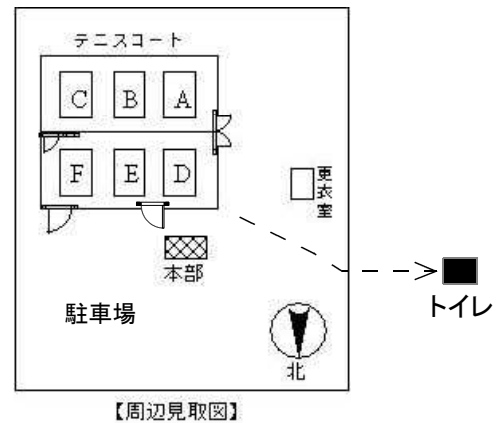

第32回長野県駒ヶ根テニス大会

- ◎ 主催：長野県テニス協会
- ◎ 後援：(株)ダンロップスポーツマーケティング
- ◎ 主管：駒ヶ根テニス協会
- ◎ 種目：男子ダブルス
  女子ダブルス
  45歳以上男子ダブルス
- ◎ 期日：平成30年4月15日(日)
- ◎ 会場：駒ヶ根高原庭球場
- ◎ 試合方法：男子ダブルス…3セットマッチ
  女子ダブルス…1セットマッチ
  45歳以上男子…1セットマッチ

大会役員

1. 大会会長：吉澤 之榮（長野県テニス協会会長）
   大会副会長：若月 明、菅沼 義宣、佐々木 今朝重、谷口 博

競技役員

1. ディレクター：谷口 博
   レフェリー：宮脇 信広
   アシスタントレフェリー：北原 邦俊
   競技委員：太田 元、出口 宏、土川 純平、宇都宮 章久、伊藤 慎悟
   小出 靖浩、馬場 裕香、春日 沙織

大会諸注意

1) 全ての種目の受付を8:00より開始し、8:20分をめぐりに選手ミーティングを行います。
2) 受付の際、スコアボードに掲示する名札をお渡しします。競技中は各自携行し、お帰りの際本部にお返し下さい。また、ドロー番号の小さい方のペアがスコアボードの上段に名札を掲示し、エンドチェンジの際にスコアの変更をして下さい。
3) ミーティング終了後、オーダー・オブ・プレイに従って速やかに試合を開始して下さい。オーダー・オブ・プレイは、当日受け付け開始時刻までに本部付近に掲示します。
4) 試合方法は以下の通りです。
  「男子ダブルス」は、全ての試合(初戦から決勝まで)を3セットマッチ(各セット6-6はタイブレーク7ポイント、最終セットのみマッチタイブレーク10ポイント)のトーナメントで行います。
  「女子ダブルス」と「45歳以上男子ダブルス」は、1セットマッチ・セミノード(6-6はタイブレーク7ポイント)のラウンドロビン(リーグ戦)で行います。
  なお、当日の天候・進行状況等によりディレクターまたはレフェリーの判断で試合方法を変更する場合があります。
5) ボールチェンジは全ての種目で行いません。(ボールの紛失時を除く)
6) ボールはその試合のドロー番号の小さい方の選手が本部まで取りに来て下さい。また、次の試合の選手は前の試合の開始後ボールを本部まで取りに来て待機して下さい。
7) 前の試合の終了後、3分以内にコートに入らない選手は失格となる場合があります。
8) 試合前の練習はサービス4本、またエンドチェンジは60秒以内、ポイント間は20秒以内で行って下さい。
9) 試合中選手がアドバイスを受けると、その選手は失格となる場合があります。
10) 審判は原則としてセルフジャッジで行って下さい。
11) 試合終了後、勝者は直ちに試合ボールを持って結果を本部に報告して下さい。
12) 試合の服装はテニスウェア(Tシャツ・トレーナーは不可)を着用して下さい。
13) 本大会は、大会役員・競技役員がローピングアンパイアを兼任しています。
14) 本大会は、(財)日本テニス協会発行の『JTAテニスルールブック2018』に掲載されている「テニスルール」および「トーナメント競技規則」を適用します。
15) コート周辺にゴミ箱はありません。各自ゴミの持ち帰りにご協力下さい。
16) ドローは資源節減のため個人配布は行いません。必要に応じて各自ご用意下さい。