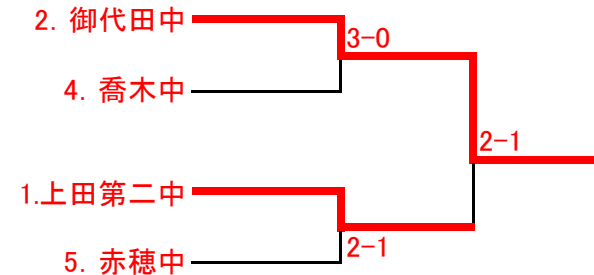

三位決定戦

女子順位決勝トーナメント