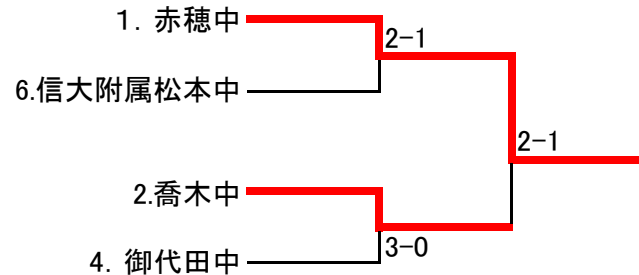

2017第6回全国中学生テニス大会 長野県予選(団体戦)対戦結果

男子Aリーグ

	1 赤穂	2 喬木	3 屋代	勝敗
1 赤穂	-	2-1	2-1	2勝
2 喬木	1-2	-	3-0	1勝1敗
3 屋代	1-2	0-3	-	2敗

女子Aリーグ

	1上田第二	2御代田	3屋代	勝敗
1上田第二	-	0-3	2-1	1勝1敗
2御代田	3-0	-	3-0	2勝
3屋代	1-2	0-3	-	2敗

男子Bリーグ

	4 御代田	5 才教	6信大附属	勝敗	ゲーム取得率
4 御代田	-	1-2	2-1	1勝1敗	0.55
5 才教	2-1	-	1-2	1勝1敗	0.45
6信大附属	1-2	2-1	-	1勝1敗	0.49

女子Bリーグ

	4 喬木	5 赤穂	6才教学園	勝敗
4 喬木	-	0-3	3-0	1勝1敗
5 赤穂	3-0	-	3-0	2勝
6才教学園	0-3	0-3	-	2敗

男子順位決勝トーナメント