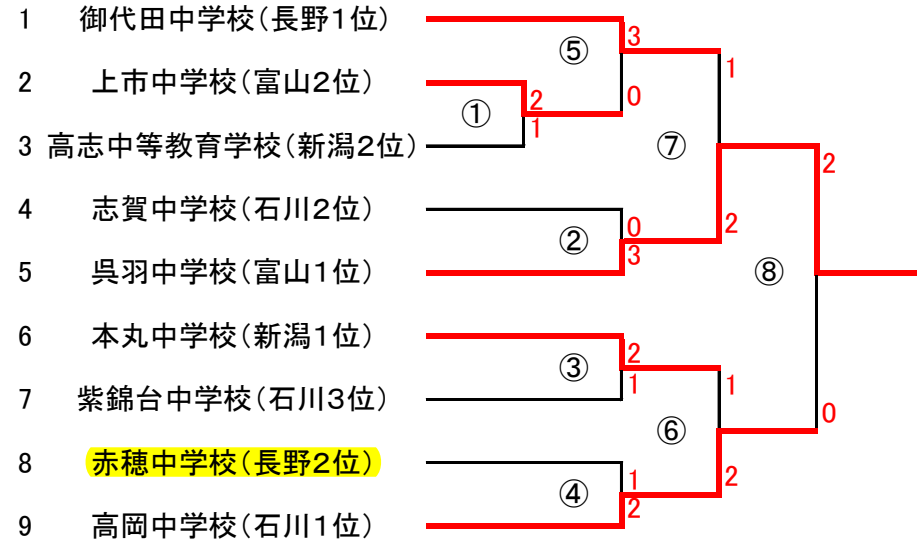

第7回 北信越中学校選抜新人テニス大会・団体戦 (平成28年11月5日)

兼 第5回全国選抜中学校テニス大会・北信越地域予選大会 結果

石川県七尾市和倉温泉テニスコート

《男子》

2位決定戦(全国大会代表決定戦)

《男子コンソレーション》

《女子》

2位決定戦(全国大会代表決定戦)