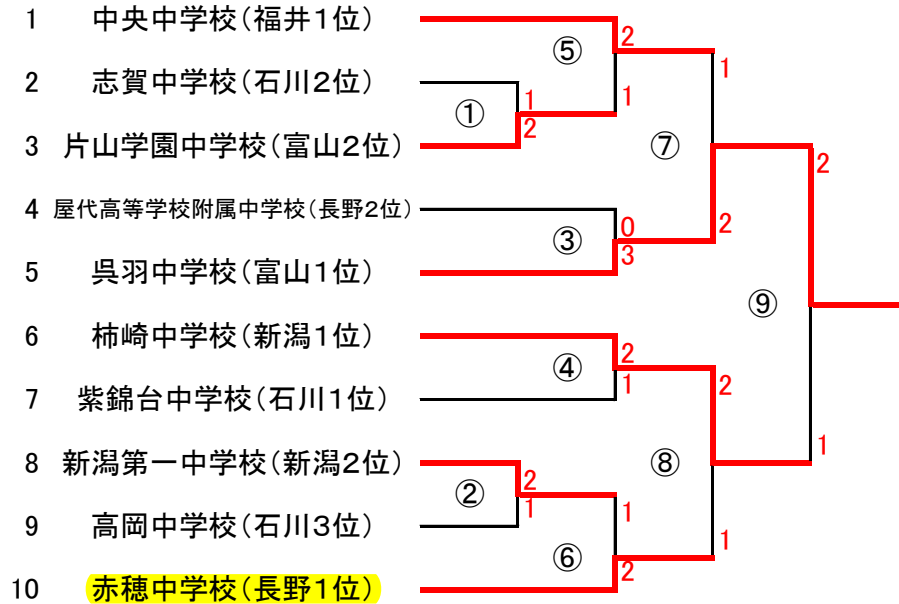

第7回 北信越中学校選抜新人テニス大会・団体戦 (平成28年11月5日)

兼 第5回全国選抜中学校テニス大会・北信越地域予選大会 結果

石川県七尾市和倉温泉テニスコート

《男子》

2位決定戦(全国大会代表決定戦)

《男子コンソレーション》

《女子》

2位決定戦(全国大会代表決定戦)