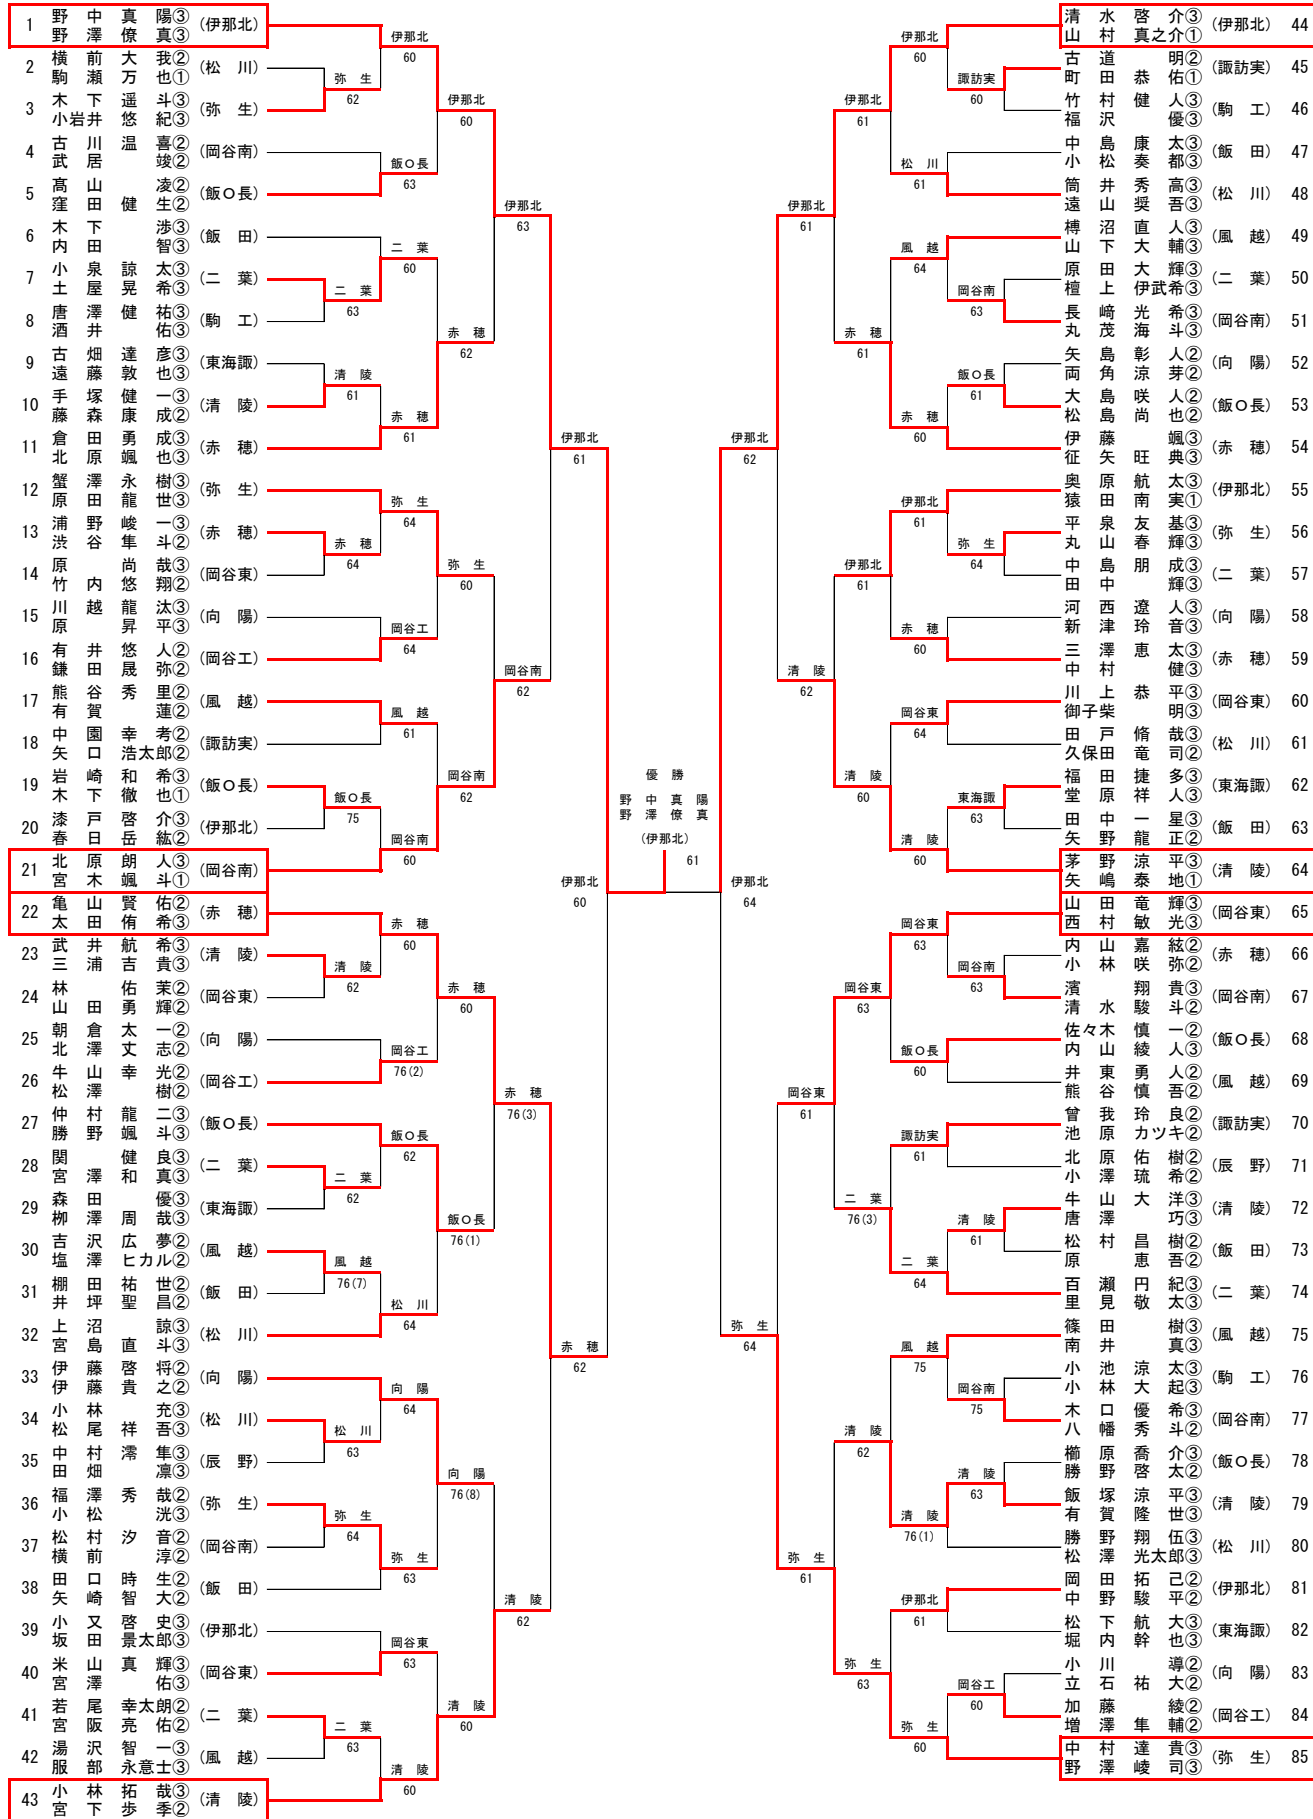

2017南信総体 男子ダブルス

3位 弥生

22 龜太 (山田 賢佑) (赤穂) 63

21 北宮 (原木 朗颯) (岡谷南) 5位

43 小宮 (林下 拓哉) (清陵) 75

21 北宮 (原木 朗颯) (岡谷南) 7位

中野 村澤 達貴 (弥生) 85

茅野 涼平 (清陵) 64

山西 田村 竜輝 (岡谷東) 65

山西 田村 竜輝 (岡谷東) 65