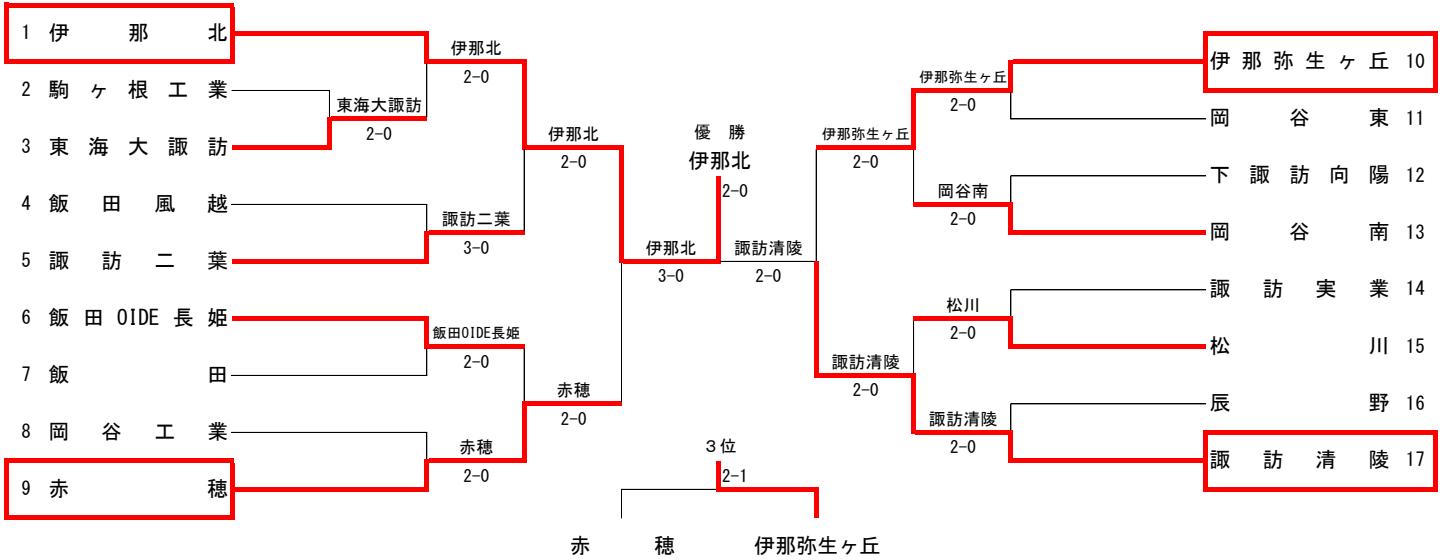

【上位大会】

長野県高等学校総合体育大会 テニス競技大会

日程：6月2日(金)～6月4日(日) 予備日5日(月)

会場：長野市南長野運動公園テニスコート

男女とも団体戦上位4校、個人戦シングルス8名・ダブルス8ペアが県大会の出場権を得る。

2017南信総体 男子団体戦

| No. | 学 校 名 | 監督 | No. 1 | No. 2 | No. 3 | No. 4 | No. 5 |
|-----|----------|-------|-------|-------|--------|--------|--------|
| 1 | 伊那北 | 勝家康太郎 | 野中真陽③ | 野澤僚真③ | 山村真之介① | 清水啓介③ | 猿田南実① |
| 2 | 駒ヶ根工業 | 下平重人 | 唐澤健祐③ | 酒井佑佑③ | 竹村健人③ | 福沢優③ | 小林大起③ |
| 3 | 東海大諏訪 | 杵淵隆 | 松下航大③ | 堀内幹也③ | 森田優③ | 柳澤周哉③ | 古畑達彦③ |
| 4 | 飯田風越 | 伊藤陽祐 | 篠田樹③ | 熊谷秀里② | 宮島悠生② | 井東勇人② | 南井真③ |
| 5 | 諏訪二葉 | 武田圭弘 | 百瀬円紀③ | 関健良③ | 里見敬太③ | 中島朋成③ | 田中輝③ |
| 6 | 飯田OIDE長姫 | 野中弘学 | 仲村龍二③ | 内山綾人③ | 佐々木慎一② | 高山凌② | 勝野颯斗③ |
| 7 | 飯田 | 上條剛郎 | 木下涉③ | 小松奏都③ | 内田智③ | 中島康太③ | 田中一星③ |
| 8 | 岡谷工業 | 犬飼雅樹 | 有井悠人② | 鎌田晟弥② | 牛山幸光② | 松澤樹② | 加藤綾② |
| 9 | 赤穂 | 村真 | 亀山賢佑② | 太田侑希③ | 伊藤光② | 征矢旺典③ | 倉田勇成③ |
| 10 | 伊那弥生ヶ丘 | 宮下淳 | 中村達貴③ | 野澤峻司③ | 蟹澤永樹③ | 原田龍世③ | 福澤秀哉② |
| 11 | 岡谷東陽 | 中村聡志 | 山田竜輝③ | 米山真輝③ | 西村敏光③ | 原尚哉③ | 川上恭平③ |
| 12 | 下諏訪向陽 | 小池和幸 | 伊藤啓将② | 伊藤貴之② | 新津玲音③ | 川越龍汰③ | 河西遼人③ |
| 13 | 岡谷南 | 井出圭一 | 北原朗人③ | 宮木颯斗① | 濱翔貴③ | 清水駿斗② | 長崎光希③ |
| 14 | 諏訪実業 | 鎌倉美月 | 曾我玲② | 古道明② | 池原力ツキ② | 中園幸考② | 矢口浩太郎② |
| 15 | 松川 | 小林薫枝 | 上沼諒③ | 宮島直樹③ | 勝野翔伍③ | 松澤光太郎③ | 野井秀高③ |
| 16 | 辰野 | 小野浩介 | 北原佑樹② | 小澤琉希② | 中村滯集③ | 田畑凜③ | 野溝友紀② |
| 17 | 諏訪清陵 | 上條浩 | 小林拓哉③ | 宮下歩季② | 茅野涼平③ | 矢嶋泰地① | 有賀隆世③ |