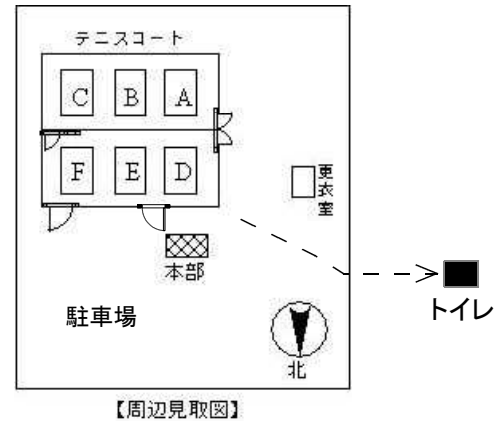

# 第31回長野県駒ヶ根テニス大会

- ◎ 主催：長野県テニス協会  
◎ 後援：(株)ダンロップスポーツマーケティング  
◎ 主管：駒ヶ根テニス協会  
◎ 種目：男子ダブルス  
女子ダブルス  
男子45歳以上ダブルス  
◎ 期日：平成28年4月17日(日)  
◎ 会場：駒ヶ根高原庭球場  
◎ 試合方法：男子ダブルス…3セットマッチ  
女子ダブルス…1セットマッチ  
男子45歳以上…1セットマッチ