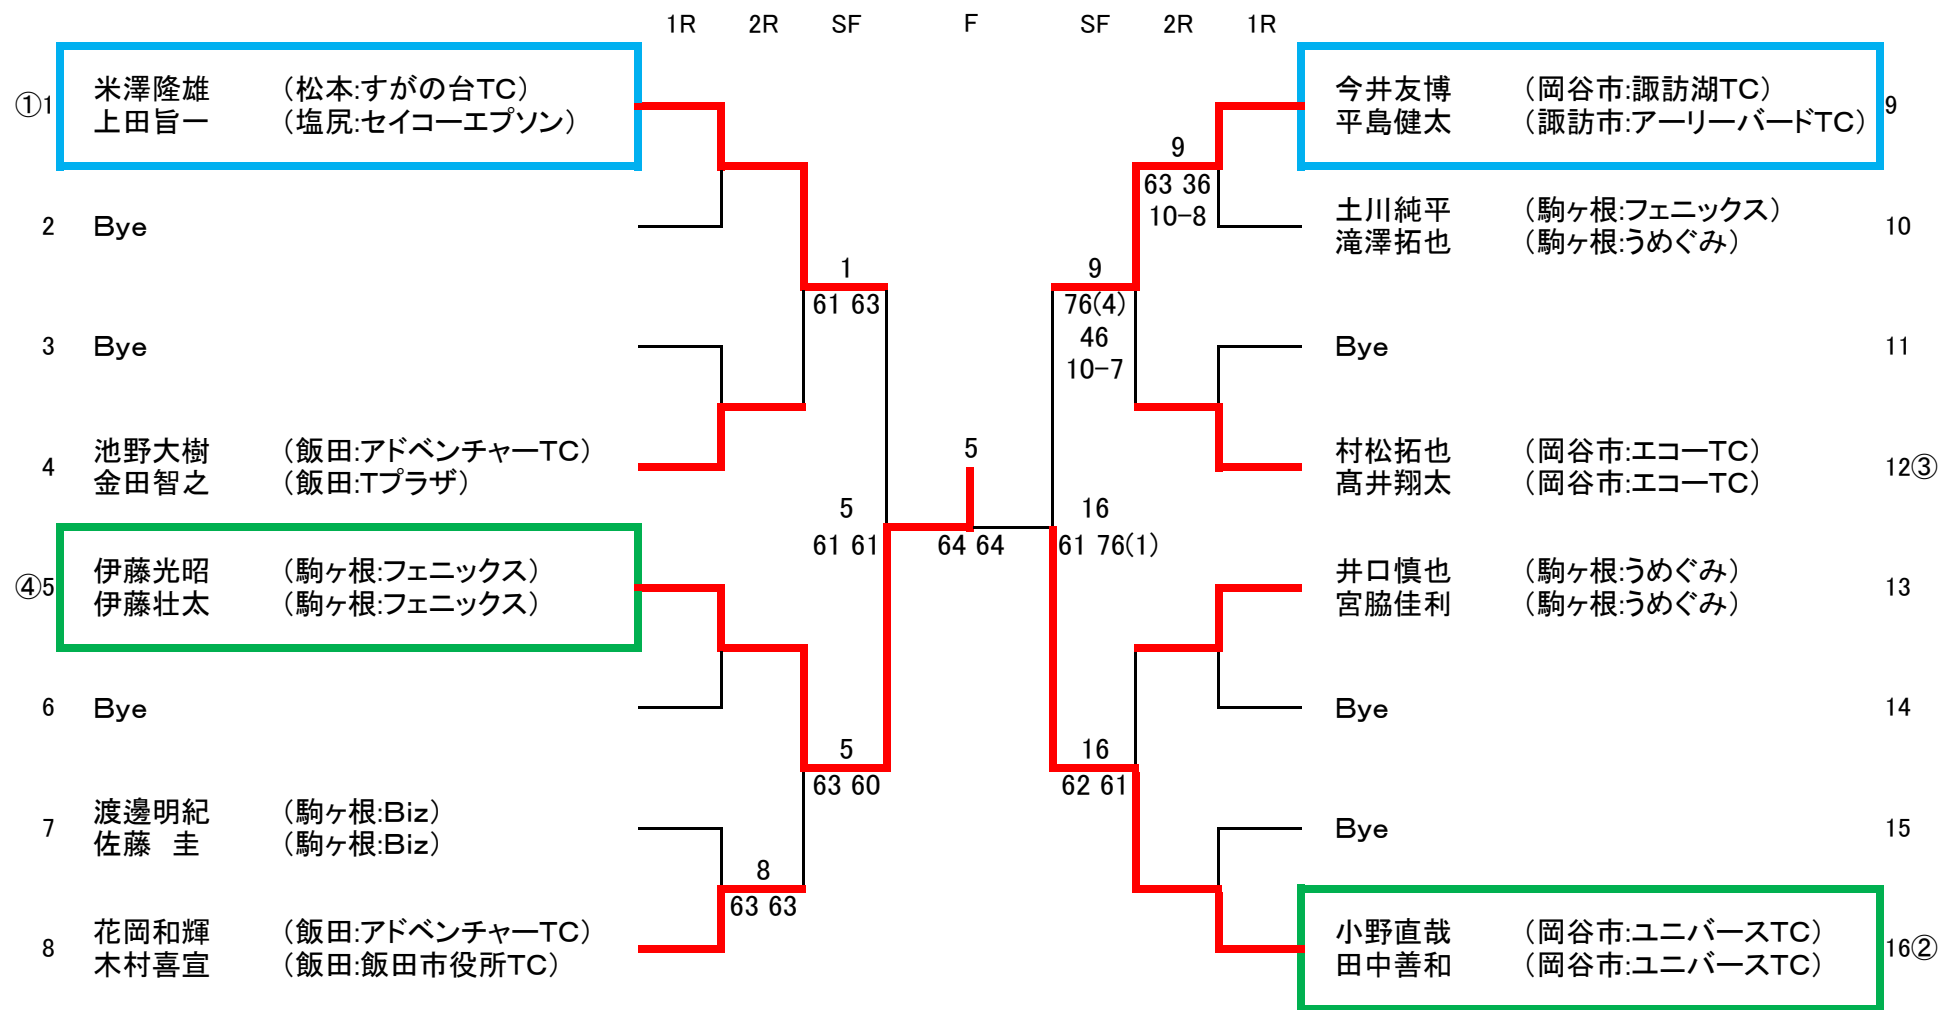

## 大会諸注意

- 1) 全ての種目の受付を8:00より開始し、8:20分をめぐりに選手ミーティングを行います。
- 2) 受付時の際、スコアボードに掲示する名札をお渡しします。競技中は各自携行し、お帰りの際本部にお返し下さい。また、ドロー番号の小さい方のペアがスコアボードの上段に名札を掲示し、スコアの変更はエンドチェンジの際に行ってください。
- 3) ミーティング終了後、オーダー・オブ・プレイに従って速やかに試合を開始して下さい。オーダー・オブ・プレイは、当日受け付け開始時刻までに本部付近に掲示します。
- 4) 試合方法は以下の通りです。  
「男子ダブルス」は、全ての試合(初戦から決勝まで)を3セットマッチ・セミノード(各セット6-6はタイブレーク7ポイント、最終セットのみマッチタイブレーク10ポイント)のトーナメントで行います。  
「女子ダブルス」と「男子45歳以上ダブルス」は、1セットマッチ・セミノード(6-6はタイブレーク7ポイント)のラウンドロビン(リーグ戦)で行います。  
なお、当日の天候・進行状況等によりディレクターまたはレフェリーの判断で試合方法を変更する場合があります。
- 5) ボールチェンジは全ての種目で行いません。
- 6) ボールはその試合のドロー番号の小さい方の選手が本部まで取りに来てください。また、次の試合の選手は前の試合の開始後ボールを本部まで取りに来て待機して下さい。
- 7) 前の試合の終了後、3分以内にコートに入らない選手は失格となる場合があります。
- 8) 試合前の練習はサービス4本、またエンドチェンジは60秒以内、ポイント間は20秒以内で行ってください。
- 9) 試合中選手がアドバイスを受けると、その選手は失格となる場合があります。
- 10) 審判は原則としてセルフジャッジで行ってください。
- 11) 試合終了後、勝者は直ちに試合ボールを持って結果を本部に報告して下さい。
- 12) 本大会は、大会役員・競技役員がロービングアンパイアを兼任しています。
- 13) 本大会は、(財)日本テニス協会発行の『JTAテニスルールブック2017』に掲載されている「テニスルール」および「トーナメント競技規則」を適用します。
- 14) コート周辺にゴミ箱はありません。各自ゴミの持ち帰りにご協力下さい。
- 15) ドローは資源節減のため個人配布は行いません。必要に応じて各自ご用意下さい。

第31回長野県駒ヶ根テニス大会  
男子ダブルス(10) 大会グレード《D》

2017 4.16(日) 駒ヶ根高原庭球場

(2017年4月5日発表のランキングにより作成)

第31回長野県駒ヶ根テニス大会  
女子ダブルス(4) 大会グレード：リーグ

2017 4.16(日) 駒ヶ根高原庭球場

| No  | 氏名 (所属)                                 | 1上村・伊藤 | 2木村・下平 | 3酒井・酒井 | 5平川・西澤 | 勝-敗 | 順位 |
|-----|---|--------|--------|--------|--------|-----|----|
| ① 1 | 上村和美 (松本:JOKER)<br>伊藤綾子 (松本:SPAC)       |        | 6-1    | 6-0    | 6-3    | 3-0 | 1  |
| 2   | 木村喜美子 (飯田:飯田市役所TC)<br>下平浩美 (飯田:上郷TC)    | 1-6    |        | 6-2    | 0-6    | 1-2 | 3  |
| 3   | 酒井雅世 (駒ヶ根:うめぐみ)<br>酒井咲綺 (駒ヶ根:うめぐみ)      | 0-6    | 2-6    |        | 1-6    | 0-3 | 4  |
| 4   | 平川 彩 (岡谷市:ユニバースTC)<br>西澤友璃 (松本:ルネサンス松本) | 3-6    | 6-0    | 6-1    |        | 2-1 | 2  |