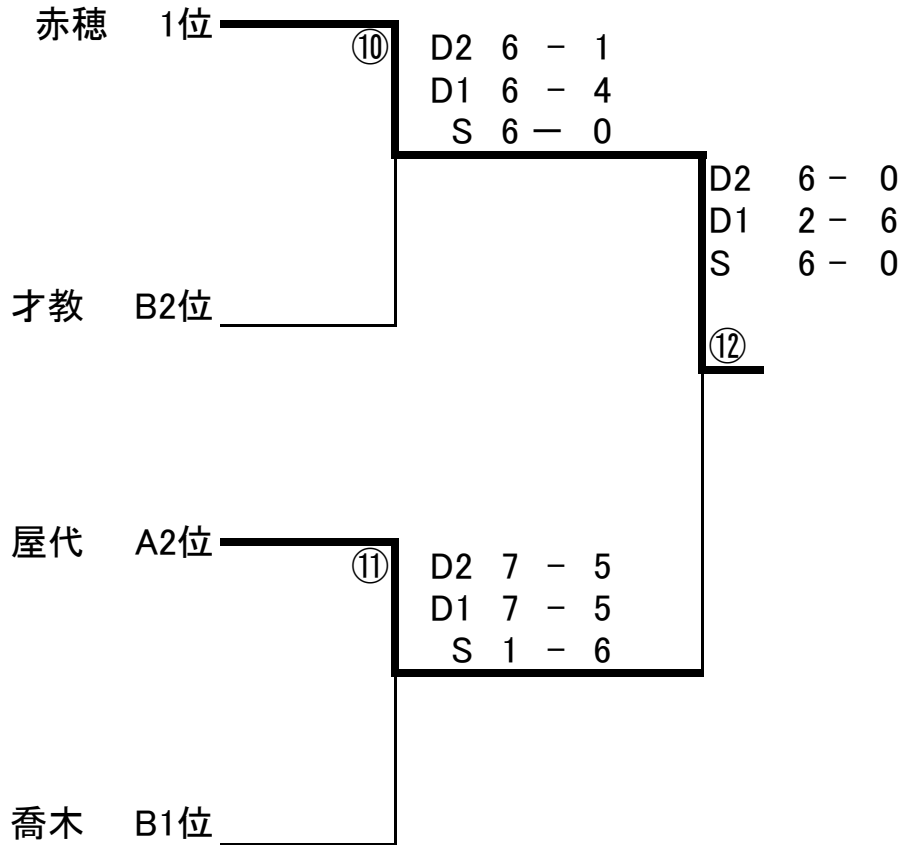

Aリーグ

	1 赤穂	2 屋代	3 秀峰		勝 敗	ポイント	ゲーム	順位
1 赤穂	D2 - D1 - S3 -	D2 6 - 0 D1 7 - 6 S 6 - 0	D2 6 - 0 D1 7 - 5 S 6 - 0		2 0	66.7% 6	38 11	1
2 屋代	D2 0 - 6 D1 6 - 7 S 0 - 6	D2 - D1 - S3 -	D2 6 - 1 D1 6 - 3 S 6 - 1		1 1	33.3% 3	24 24	2
3 秀峰	D2 0 - 6 D1 5 - 7 S 0 - 6	D2 1 - 6 D1 3 - 6 S 1 - 6	D2 - D1 - S3 -		0 2	0.0% 0	10 37	3

Bリーグ

	1 御代田	2 才教	3 信大松本	4 喬木	勝 敗	ポイント	ゲーム	順位
1 御代田	D2 - D1 - S3 -	D2 6 - 4 D1 6 - 7 S 0 - 6	D2 4 - 6 D1 2 - 6 S 4 - 6	D2 2 - 6 D1 2 - 6 S 3 - 6	0 3	11.1% 1	29 53	4
2 才教	D2 4 - 6 D1 7 - 6 S 6 - 0	D2 - D1 - S3 -	D2 6 - 4 D1 6 - 3 S 6 - 1	D2 4 - 6 D1 6 - 4 S 6 - 7	2 1	66.7% 6	51 37	2
3 信大松本	D2 6 - 4 D1 6 - 2 S 6 - 4	D2 4 - 6 D1 3 - 6 S 1 - 6	D2 - D1 - S3 -	D2 2 - 6 D1 3 - 6 S 0 - 6	1 2	33.3% 3	31 46	3
4 喬木	D2 6 - 2 D1 6 - 2 S 6 - 3	D2 6 - 4 D1 4 - 6 S 7 - 6	D2 6 - 2 D1 6 - 3 S 6 - 0	D2 - D1 - S3 -	3 0	88.9% 8	53 28	1

男子順位決勝トーナメント

- 1位 駒ヶ根市立赤穂中学校
- 2位 屋代高等学校附属中学校
- 3位 喬木村立喬木中学校
- 4位 才教学園中学校

	1 赤穂	2 才教	3 屋代	4 御代田					
					勝	敗	ポイント	ゲーム	順位
1 赤穂	D2 - - D1 - - S3 - -	D2 7 - 5 D1 2 - 6 S 6 - 0	D2 6 - 1 D1 6 - 1 S 6 - 0	D2 2 - 6 D1 2 - 6 S 6 - 0	2	1	66.7% 6	43 25	2
2 才教	D2 5 - 7 D1 6 - 2 S 0 - 6	D2 - - D1 - - S3 - -	D2 7 - 6 D1 6 - 2 S - -	D2 1 - 6 D1 7 - 5 S 3 - 6	1	2	44.4% 4	35 40	3
3 屋代	D2 1 - 6 D1 1 - 6 S 0 - 6	D2 6 - 7 D1 2 - 6 S 0 - 0	D2 - - D1 - - S3 - -	D2 3 - 6 D1 1 - 6 S 7 - 5	0	3	11.1% 1	21 48	4
4 御代田	D2 6 - 2 D1 6 - 2 S 0 - 6	D2 6 - 1 D1 5 - 7 S 6 - 3	D2 6 - 3 D1 6 - 1 S 5 - 7	D2 - - D1 - - S3 - -	3	0	66.7% 6	46 32	1