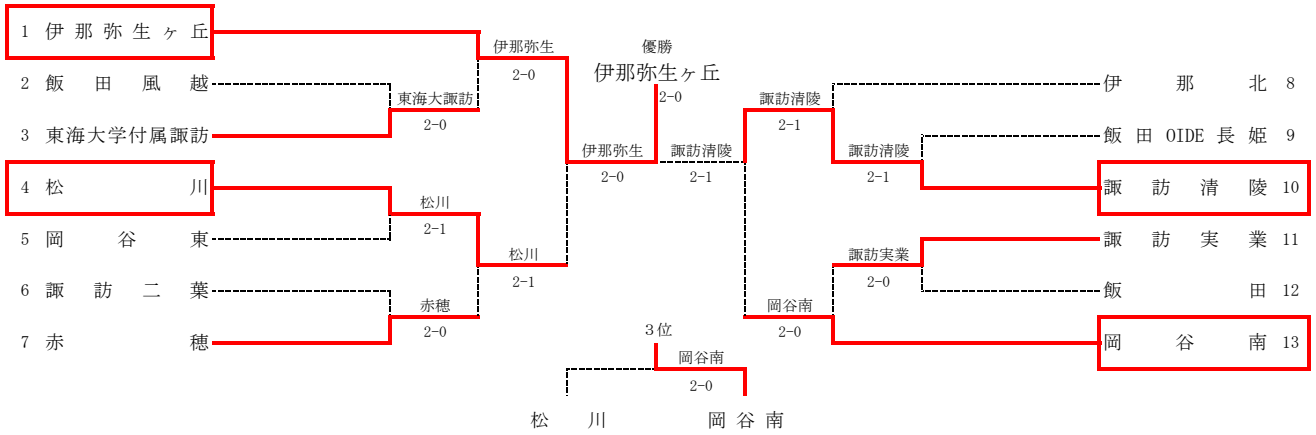

2016南信総体 女子団体戦

No.	学 校 名	監督	No. 1	No. 2	No. 3	No. 4	No. 5
1	伊那弥生ヶ丘	大 日 方 夕 希	下 平 美 里③	小 松 鈴 音②	北 原 守 那②	桑 野 羽 奈③	池 田 結 香②
2	飯田風越	村 山 春 香	岩 崎 和 葵②	小 池 結 莉 乃③	加 藤 葵 ②	中 上 優 花②	錫 木 睦 乃②
3	東海大学付属諏訪	天 笠 洋 洋	五 味 千 明③	伊 藤 那 奈 星③	松 崎 美 乃 佳②	井 上 くるみ③	森 陽 菜③
4	松川	玉 本 聡 志	二 ツ 木 実 子③	中 川 美 乃 里③	那 須 野 聖 佳②	佐 藤 茉 優②	駒 瀬 未 来③
5	岡谷東	清 水 一 央	遠 藤 千 春③	北 澤 共 笑③	齊 藤 美 羽②	志 賀 令 奈②	伊 藤 彩 世②
6	諏訪二葉	柳 澤 和 衛	柳 澤 美 奈 実③	平 林 梨 沙③	藤 森 泉 ③	山 田 紗 帆③	伊 東 小 波②
7	赤穂	竹 内 弘 也	倉 田 幸 歩③	山 田 美 希①	西 幅 き の み②	野 溝 ち ひ ろ②	小 松 木 蓮②
8	伊那北	百 瀬 裕 弘	中 島 幸 歩③	竹 入 有 希②	佐 藤 豊 音③	矢 野 美 桜②	重 盛 裕 子③
9	飯田 OIDE 長姫	宮 島 浩 浩	宮 井 さ くら③	村 澤 夏 香③	米 山 ま だ か②	仲 川 舞 香②	山 下 結 衣①
10	諏訪清陵	高 橋 聡 希	征 矢 愛 耶 乃③	山 田 柚 菜②	松 澤 希 里 香②	松 本 華 奈③	平 谷 楓②
11	諏訪実業	土 橋 亜 希	中 村 芽 惟②	井 上 彩 加②	宇 治 柚 香②	田 中 な ぎ さ②	小 林 ナ ル ミ①
12	飯田	上 條 剛 郎	下 井 綾 乃②	峰 澤 茜 ②	山 岸 さ くら②	松 澤 麻 衣②	木 村 友 香 理①
13	岡谷南	小 口 直 喜	横 前 ひ かる③	小 池 梨 華③	関 野 瑠 奈③	関 美 奈 海③	小 林 果 菜②