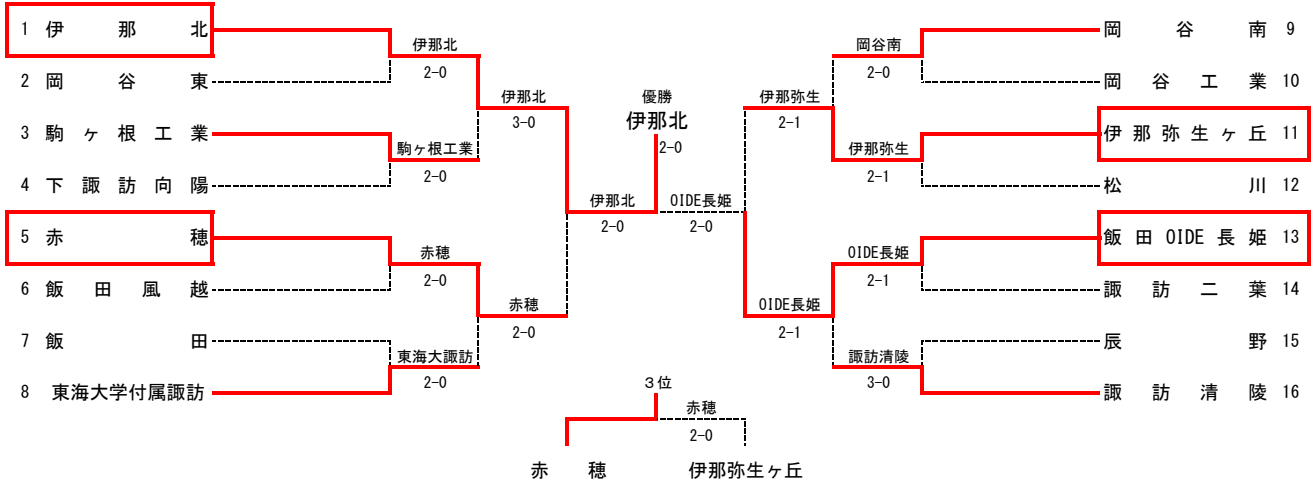

2016南信総体 男子団体戦

No.	学 校 名	監督	No. 1	No. 2	No. 3	No. 4	No. 5
1	伊那北	藤 柱 似 郎	野 中 真 陽②	野 澤 傑 真②	福 澤 和 志③	清 水 啓 介②	竹 松 幸 浩③
2	岡谷東	柳 澤 欣 吾	山 田 竜 輝②	西 村 敏 光②	原 尚 哉②	川 上 恭 平②	平 岡 直 樹③
3	駒ヶ根工業	下 平 重 人	唐 澤 健 祐②	笠 原 祐 人②	酒 井 佑 佑②	竹 村 健 人②	福 沢 優 ②
4	下諏訪向陽	小 池 和 幸	伊 藤 啓 将①	五 味 大 和②	川 越 龍 太②	新 津 玲 音②	原 昇 平②
5	赤穂	唐 澤 佑 作	小 林 天 馬③	太 田 侑 希②	石 垣 倅 成③	伊 藤 颯 颯②	亀 山 賢 佑①
6	飯田風越	伊 藤 陽 祐	松 下 秀 房③	宮 島 晃 太③	林 将 太郎③	佐 藤 恭 悟③	下 平 和 輝②
7	飯田	藤 石 友 規	北 原 陽 平③	森 谷 亮 太③	棚 田 晃 世③	中 島 康 太②	小 松 奏 都②
8	東海大学付属諏訪	伊 藤 冬 樹	金 子 知 大③	原 遼 河③	林 楓 楓③	山 倉 潤 太③	久 保 田 玲 央③
9	岡谷南	大 飼 雅 樹	北 原 朗 人②	遠 藤 雄 也③	矢 崎 遼 大③	伊 藤 健 留③	小 出 椋 也③
10	岡谷工業	大 飼 雅 樹	中 澤 聖 斗③	柳 澤 典 典③	倉 科 陸 斗③	篠 原 涼 平③	
11	伊那弥生ヶ丘	田 所 万 奈	中 村 達 貴②	桐 野 元 希③	野 澤 峻 司②	原 田 龍 世②	平 泉 友 基②
12	松川	林 薫 学	南 雲 功 輝③	市 岡 成 親③	塩 澤 大 知③	福 沢 優 ③	松 澤 孝 太③
13	飯田 OIDE 長姫	野 中 学	南 雲 功 輝③	杉 山 智 哉③	仲 村 龍 二②	横 道 悠 太③	杉 本 大 輔③
14	諏訪二葉	武 田 圭 弘	奥 原 雅 人③	市 原 泰 斗③	米 山 佑 輝②	百 瀬 円 紀②	林 駿 希③
15	辰野	小 野 浩 介	松 澤 拓 未③	北 原 佑 樹①	中 村 澤 集②	田 畑 凜 ②	伊 藤 駿 也②
16	諏訪清陵	上 條 浩 浩	伊 藤 良 将③	小 林 拓 哉②	宮 下 歩 季①	上 原 渉 ③	北 原 悠 吾③