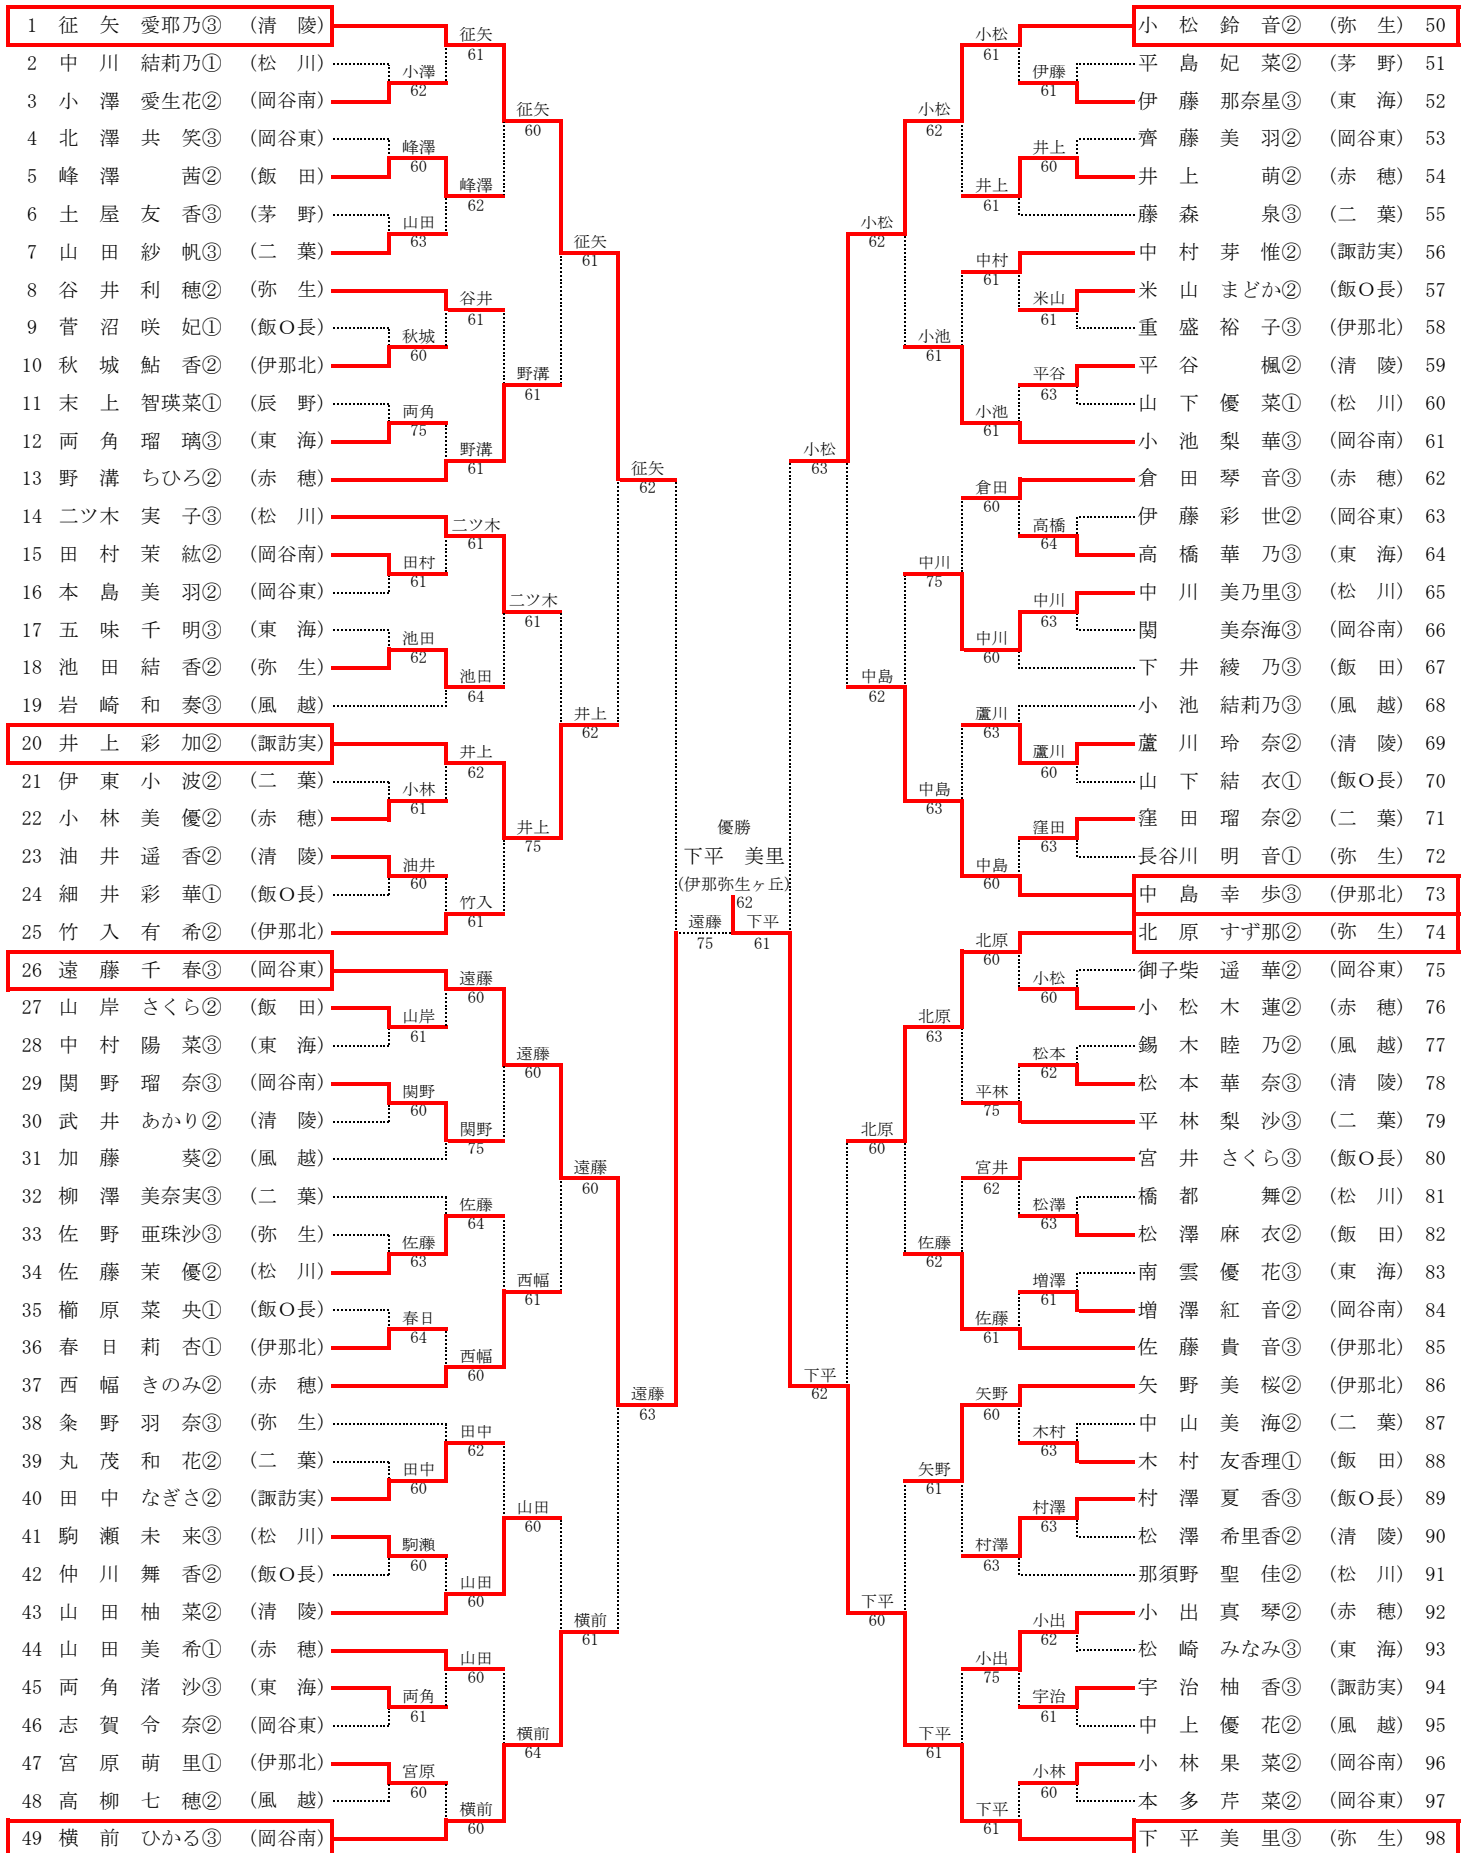

2016南信総体 女子シングルス

1	征矢 愛耶乃③ (清陵)	3位	小松 75	小松 鈴音② (弥生)	50
20	井上 彩加② (諏訪実)	5~8①	横前 62	中島 幸歩③ (伊那北)	73
49	横前 ひかる③ (岡谷南)	5~8②	北原 61	北原 すず那② (弥生)	74
20	井上 彩加② (諏訪実)	7位	中島 75	中島 幸歩③ (伊那北)	73