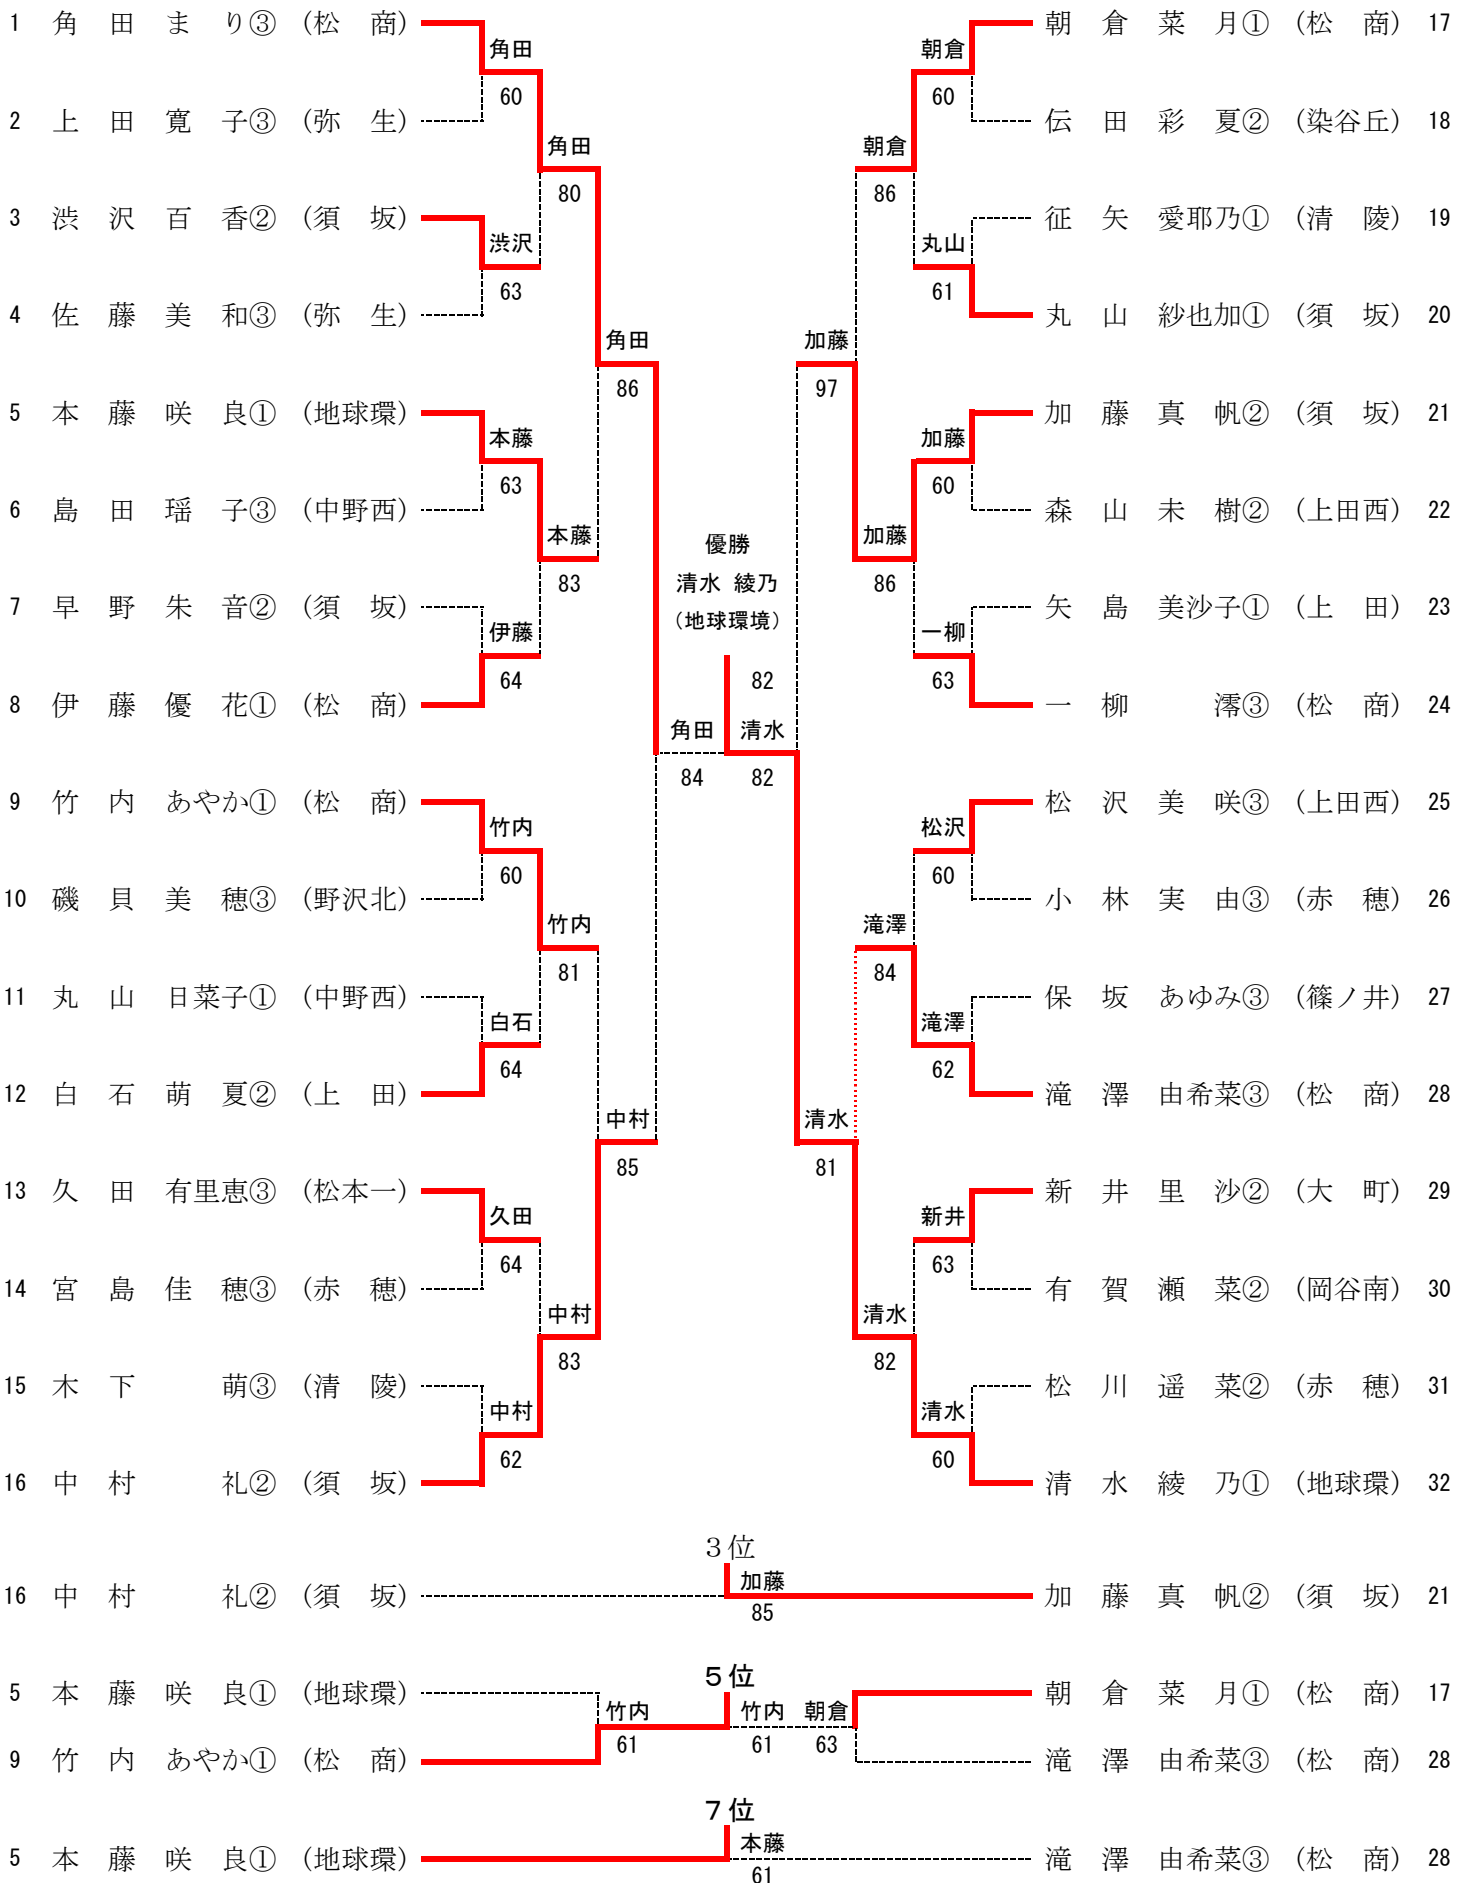

平成26年度 長野県高等学校総合体育大会 テニス競技大会
女子シングルス

平成26年度 長野県高等学校総合体育大会 テニス競技大会
男子ダブルス

順位	選手名	学年	所属校	スコア	対戦校	スコア	選手名	学年	所属校	順位
1	市川 雄大② 中川 雅之②	(松商)	松商	1R1	松商	60	杉渡 優輝② 森辺 康二②	(松商)	17	
2	渡辺 貴之② 菊原 慶洋③	(岩村田)	松商	60	松商	60	石菅 優樹③ 坂島 陽平③	(日大)	18	
3	山岸 大悟② 岩片 涼真③	(須坂)	松商	62	松商	64	加賀美 有輝③ 平島 昌太②	(清陵)	19	
4	千村 直③ 北條 隆祐③	(弥生)	松商	75	松商	76(5)	加藤 健太③ 藤中 夢②	(上田東)	20	
5	有吉 玲雄① 芳川 浩一③	(上田西)	松商	81	松商	86	武石 柁平① 横川 竜馬③	(市長野)	21	
6	伊藤 良将① 成松 雄一郎③	(清陵)	松商	63	松商	63	西村 平路② 神子 献二郎③	(軽井沢)	22	
7	塚田 晃大③ 武田 将吾③	(中野西)	松商	63	優勝 市川・中川 (松商学園)	60	江原 嶋友③ 嶋 準哉③	(岡谷南)	23	
8	佐藤 悠樹① 南 翔太①	(松商)	松商	61	松商	61	土屋 史樹② 関口 一樹②	(松商)	24	
9	太田 智也③ 野澤 匡佑②	(伊那北)	松商	82	松商	86	大村 悠樹② 岩松 征堯②	(上田)	25	
10	箕輪 大祐③ 色平 吾郎②	(長聖)	松商	61	松商	61	高野 浩大③ 村文彦③	(吉田)	26	
11	齋藤 大地③ 山 真人③	(県ヶ丘)	松商	63	松商	60	白井 柁③ 細田 昂聖②	(豊科)	27	
12	牧山 洋平③ 山 裕太③	(須坂)	松商	64	松商	62	竹内 玖音③ 相馬 拳也②	(赤穂)	28	
13	中井 秀真③ 島上 雄太②	(伊那北)	松商	84	松商	83	赤宮 望③ 塩崎 祥平③	(中野西)	29	
14	仁科 肇② 福 尚人②	(松商)	松商	64	松商	60	荻原 太一③ 武井 雅秀③	(上田西)	30	
15	宮嶋 一浩③ 宮 源希③	(上田)	松商	76(6)	松商	61	上田 聖士郎③ 宮澤 幸汰③	(弥生)	31	
16	宮澤 健③ 土屋 俊介②	(須坂)	松商	60	松商	60	蓑輪 昇吾③ 六川 吾野②	(松商)	32	
3位	仁科 肇② 福 尚人②	(松商)	松商	82	松商	82	杉渡 優輝② 森辺 康二②	(松商)	17