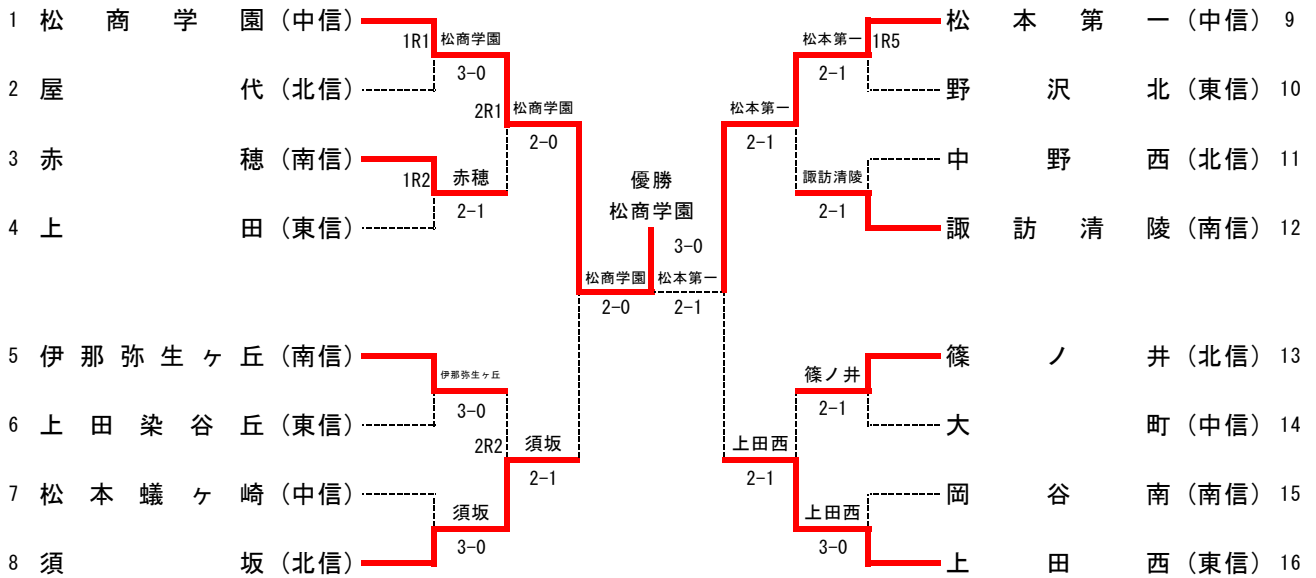

平成26年度 長野県高等学校総合体育大会 テニス競技大会
男子団体戦

【メインドロー】

【3位決定トーナメント】

<4校は、各セクションの決勝へ進まない最上位校>

平成26年度 長野県高等学校総合体育大会 テニス競技大会
女子団体戦

【メインドロー】

【3位決定トーナメント】

<4校は、各セクションの決勝へ進まない最上位校>