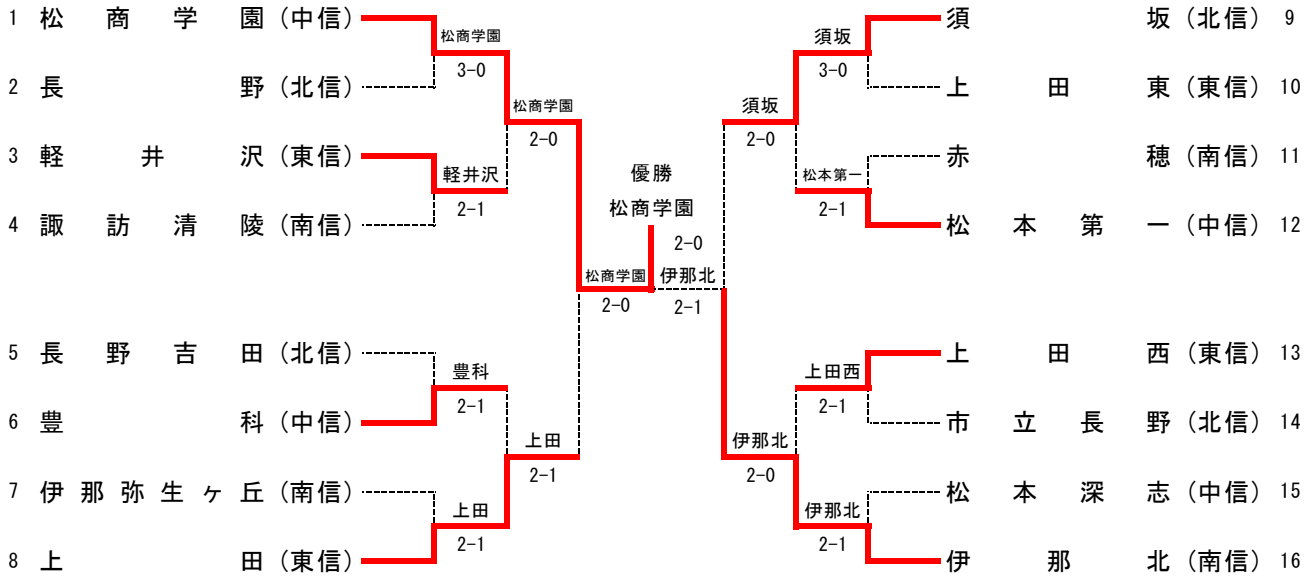

平成26年度 長野県高等学校総合体育大会 テニス競技大会
男子団体戦

【メインドロー】