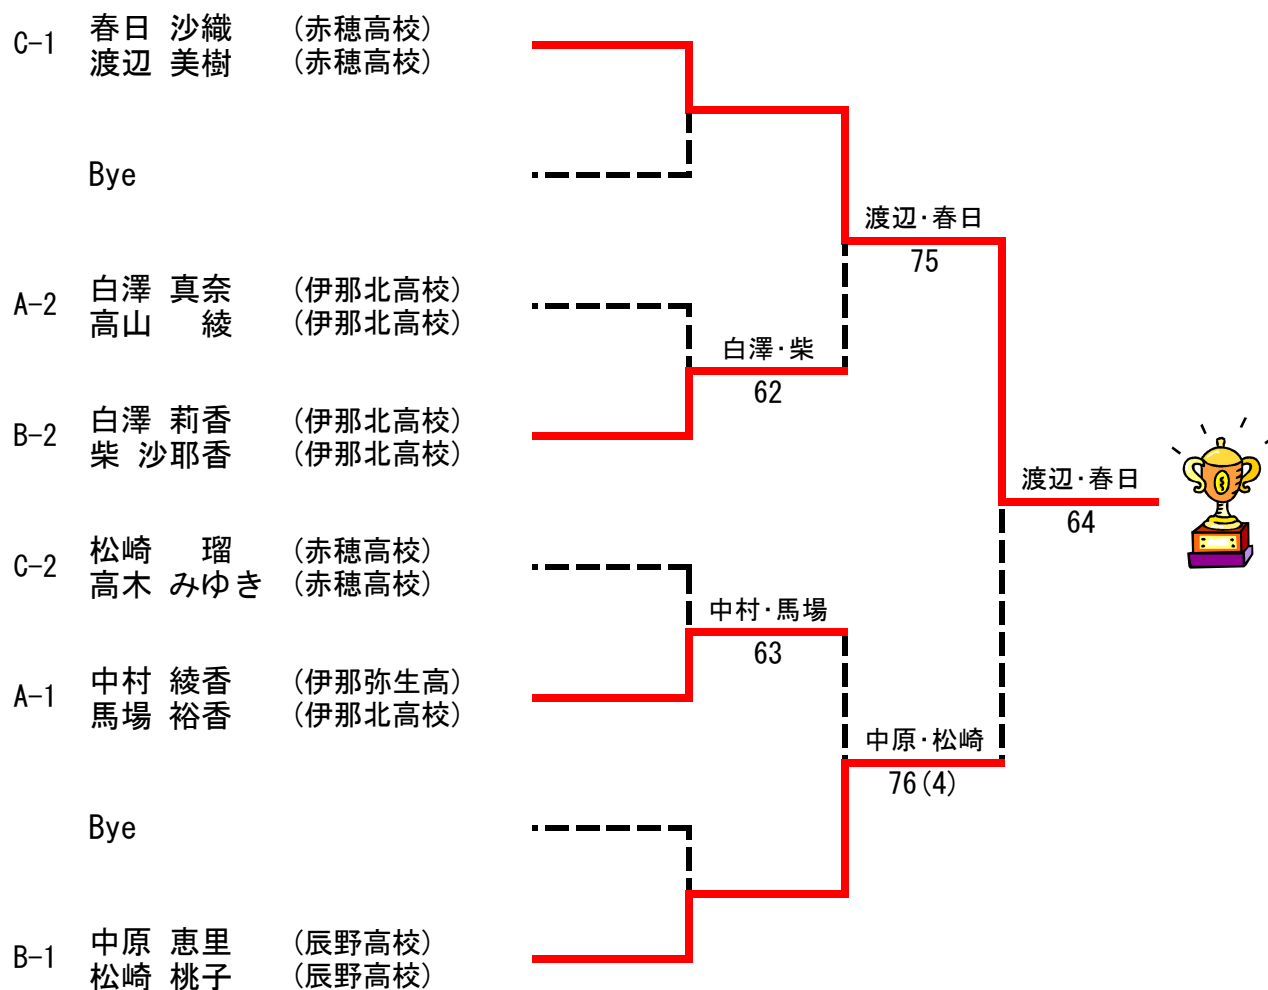

第13回 駒ヶ根テニス協会会長杯決勝結果

開催日：2010.3.28 (日)
会 場：駒ヶ根高原庭球場

◆男子ダブルス決勝トーナメント(6)

第13回 駒ヶ根テニス協会会長杯決勝結果

開催日：2010.3.28 (日)
会 場：駒ヶ根高原庭球場

◆女子ダブルス決勝トーナメント(6)

第13回 駒ヶ根テニス協会会長杯予選結果

開催日：2010.3.28 (日)

会場：駒ヶ根高原庭球場

◆男子ダブルス予選リーグ戦 (各ブロックの2位までが、決勝トーナメントに進みます)

Aブロック(5)

No	氏名 (所属)	宇都宮・音喜多	寺平・小林	那須・井口	熊谷・宮下	谷口・北澤	勝-敗	順位
1	宇都宮 章久 (うめぐみ) 音喜多 秀顕 (KTC)		6-0	6-3	6-0	6-0	4-0	1
2	寺平 浩弥 (駒ヶ根工業高) 小林 拓斗 (駒ヶ根工業高)	0-6		1-6	6-0	0-6	1-3	4
3	那須 茂 (駒ヶ根工業高) 井口 慎也 (駒ヶ根工業高)	3-6	6-1		6-0	7-6 (3)	3-1	2
4	熊谷 拓耶 (赤穂高校) 宮下 悠人 (赤穂高校)	0-6	0-6	0-6		0-6	0-4	5
5	谷口 博 (うめぐみ) 北澤 寿光 (アハソテジ)	0-6	6-0	6-7 (3)	6-0		2-2	3

第13回 駒ヶ根テニス協会会長杯予選結果

開催日：2010.3.28 (日)

会場：駒ヶ根高原庭球場

◆女子ダブルス予選リーグ戦 (各ブロックの2位までが、決勝トーナメントに進みます)

Aブロック(4)

No	氏名 (所属)	中村・馬場	白澤・柴	木下・杉山	佐藤・松川	勝-敗	順位
1	中村 綾香 (伊那弥生高) 馬場 裕香 (伊那北高校)		7-6 (5)	6-0	7-5	3-0	1
2	白澤 真奈 (伊那北高校) 高山 綾 (伊那北高校)	6-7 (5)		6-0	6-1	2-1	2
3	木下 絵美 (赤穂高校) 杉山 こころ (赤穂高校)	0-6	0-6		7-6 (5)	1-2	3
4	佐藤 美和 (赤穂中学校) 松川 遙菜 (赤穂中学校)	5-7	1-6	6-7 (5)		0-3	4