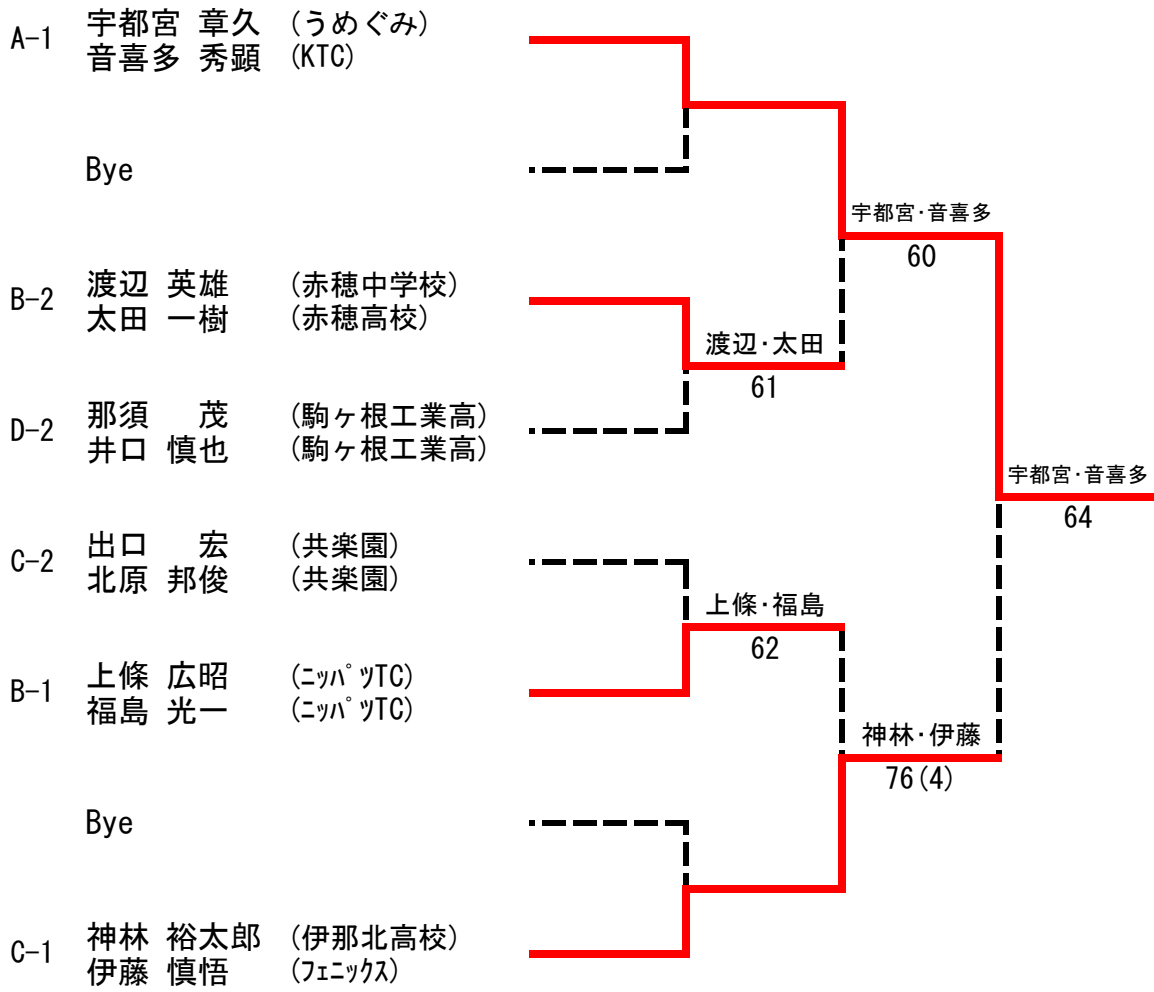

第13回 駒ヶ根テニス協会会長杯決勝結果

開催日：2010.3.28 (日)
会 場：駒ヶ根高原庭球場

◆男子ダブルス決勝トーナメント(6)

第13回 駒ヶ根テニス協会会長杯決勝結果

開催日：2010.3.28 (日)
会 場：駒ヶ根高原庭球場

◆女子ダブルス決勝トーナメント(6)

第13回 駒ヶ根テニス協会会長杯予選結果

開催日：2010.3.28 (日)

会場：駒ヶ根高原庭球場

◆男子ダブルス予選リーグ戦 (各ブロックの2位までが、決勝トーナメントに進みます)

Aブロック(5)

No	氏名 (所属)	宇都宮・音喜多	寺平・小林	那須・井口	熊谷・宮下	谷口・北澤	勝-敗	順位
1	宇都宮 章久 (うめぐみ) 音喜多 秀顕 (KTC)		6-0	6-3	6-0	6-0	4-0	1
2	寺平 浩弥 (駒ヶ根工業高) 小林 拓斗 (駒ヶ根工業高)	0-6		1-6	6-0	0-6	1-3	4
3	那須 茂 (駒ヶ根工業高) 井口 慎也 (駒ヶ根工業高)	3-6	6-1		6-0	7-6 (3)	3-1	2
4	熊谷 拓耶 (赤穂高校) 宮下 悠人 (赤穂高校)	0-6	0-6	0-6		0-6	0-4	5
5	谷口 博 (うめぐみ) 北澤 寿光 (アハソテジ)	0-6	6-0	6-7 (3)	6-0		2-2	3

第13回 駒ヶ根テニス協会会長杯予選結果

開催日：2010.3.28 (日)

会場：駒ヶ根高原庭球場

◆女子ダブルス予選リーグ戦 (各ブロックの2位までが、決勝トーナメントに進みます)

Aブロック(4)

No	氏名 (所属)	中村・馬場	白澤・柴	木下・杉山	佐藤・松川	勝-敗	順位
1	中村 綾香 (伊那弥生高) 馬場 裕香 (伊那北高校)		7-6 (5)	6-0	7-5	3-0	1
2	白澤 真奈 (伊那北高校) 高山 綾 (伊那北高校)	6-7 (5)		6-0	6-1	2-1	2
3	木下 絵美 (赤穂高校) 杉山 こころ (赤穂高校)	0-6	0-6		7-6 (5)	1-2	3
4	佐藤 美和 (赤穂中学校) 松川 遙菜 (赤穂中学校)	5-7	1-6	6-7 (5)		0-3	4