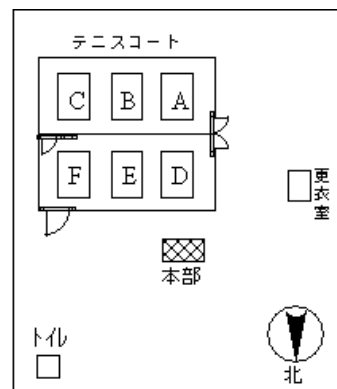

第23回長野県駒ヶ根テニス大会

- ◎ 種目：男子ダブルス
女子ダブルス
男子45歳以上ダブルス
- ◎ 期日：平成21年4月19日（日）
- ◎ 会場：駒ヶ根高原庭球場
- ◎ 主催：長野県テニス協会
- ◎ 後援：セイコーエプソン(株)
- ◎ 主管：駒ヶ根テニス協会
駒ヶ根市教育委員会
菅の台観光振興組

【周辺見取図】

大会役員

- 大会会長：滝沢 助右衛門（長野県テニス協会会長）
大会副会長：津 勉，太田 衛，吉崎 鶴代，市川 和夫
大会委員：深草 浩幸，木下 悟志，庭山 裕，澤田 繁
遠藤 武次，青柳 秀実