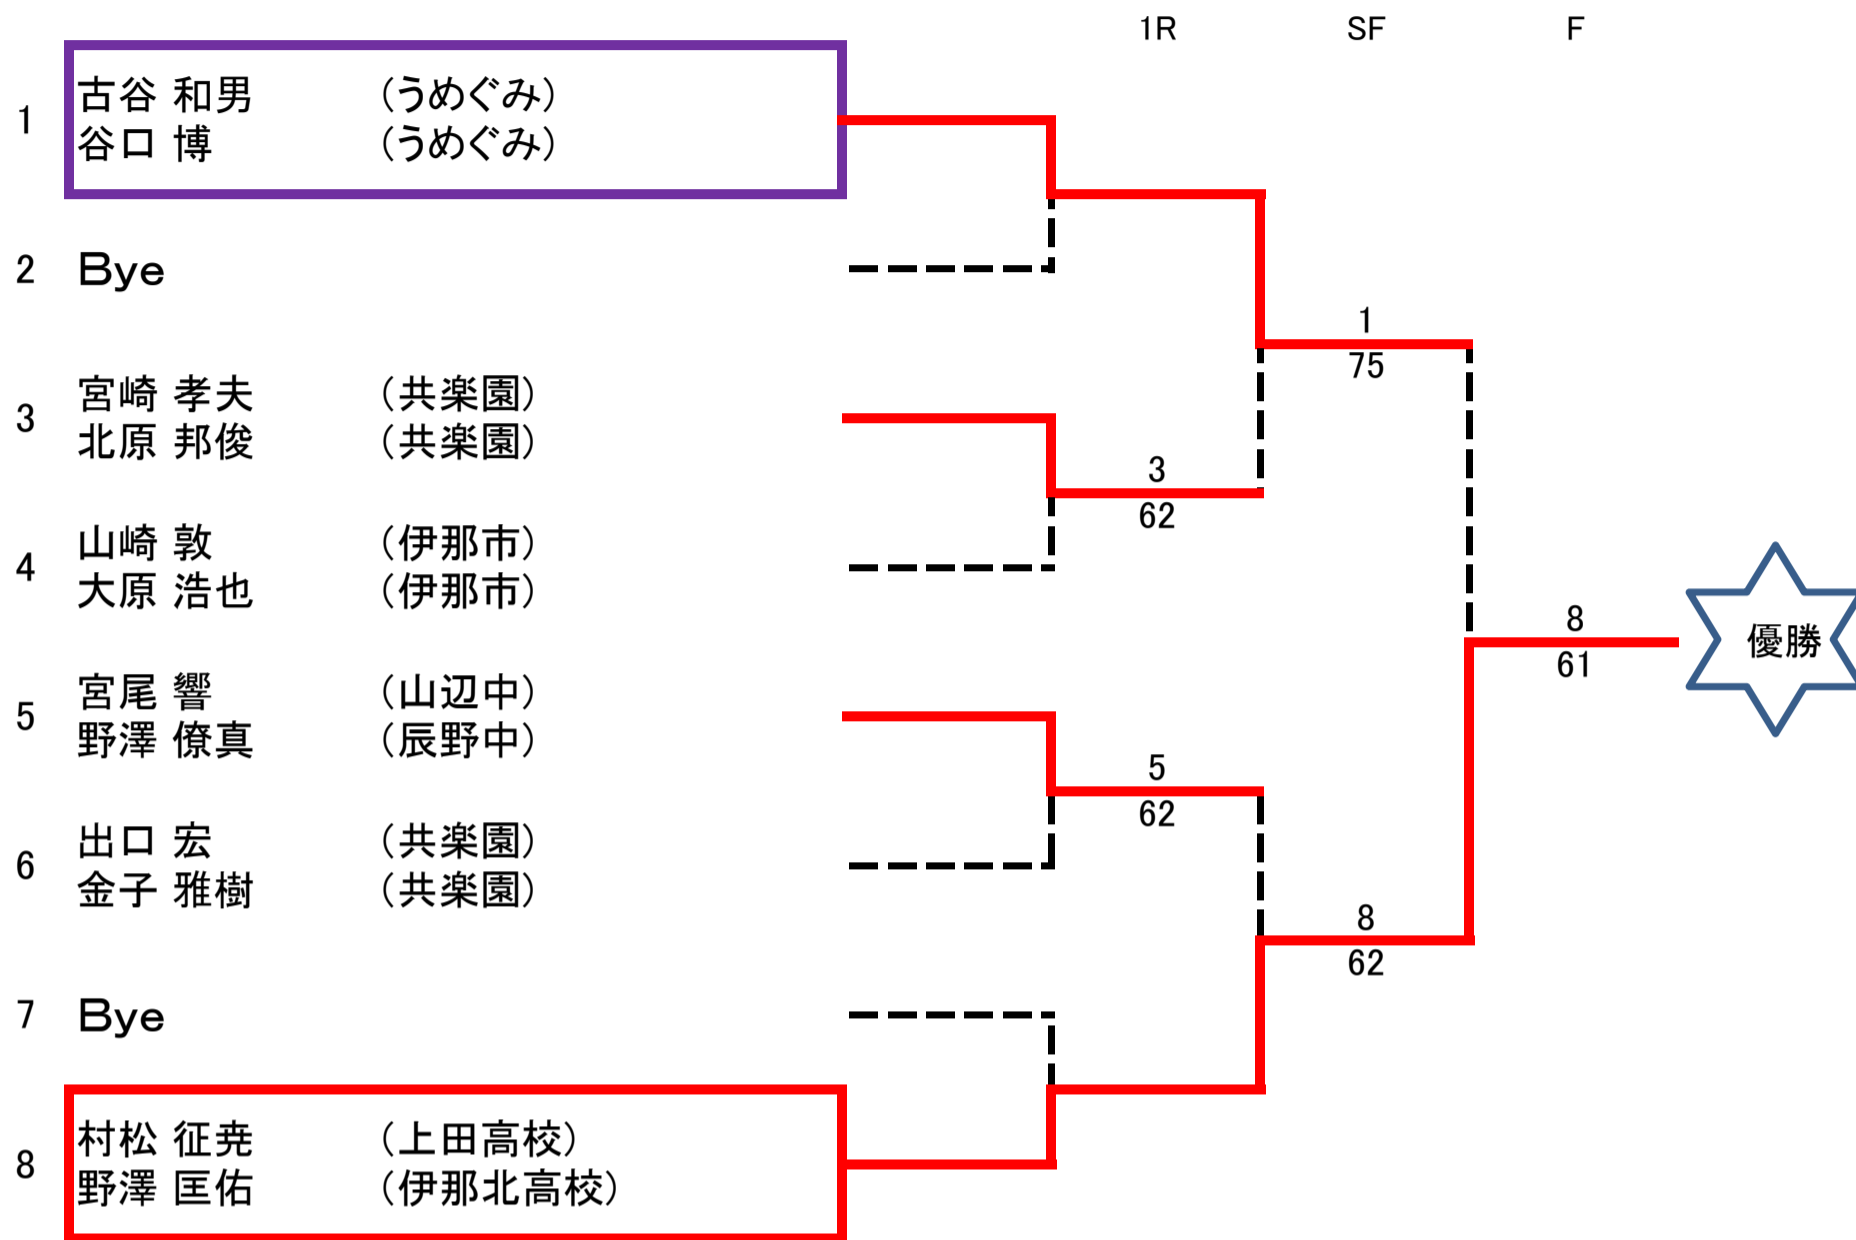

『第47回 上伊那テニス選手権大会』

開催日: 2014.7.20 (日)

会 場: 駒ヶ根高原庭球場

◆男子シングルス(28)

# 第47回 上伊那テニス選手権大会

2014.7.20 (Sun)  
駒ヶ根高原庭球場

## ◆男子ダブルス決勝トーナメント(6)

# 『第47回 上伊那テニス選手権大会』

開催日：2014.7.20 (日)

会場：駒ヶ根高原庭球場

◆男子ダブルス予選リーグ戦(18) ※各ブロックの1位が決勝トーナメントに進みます。