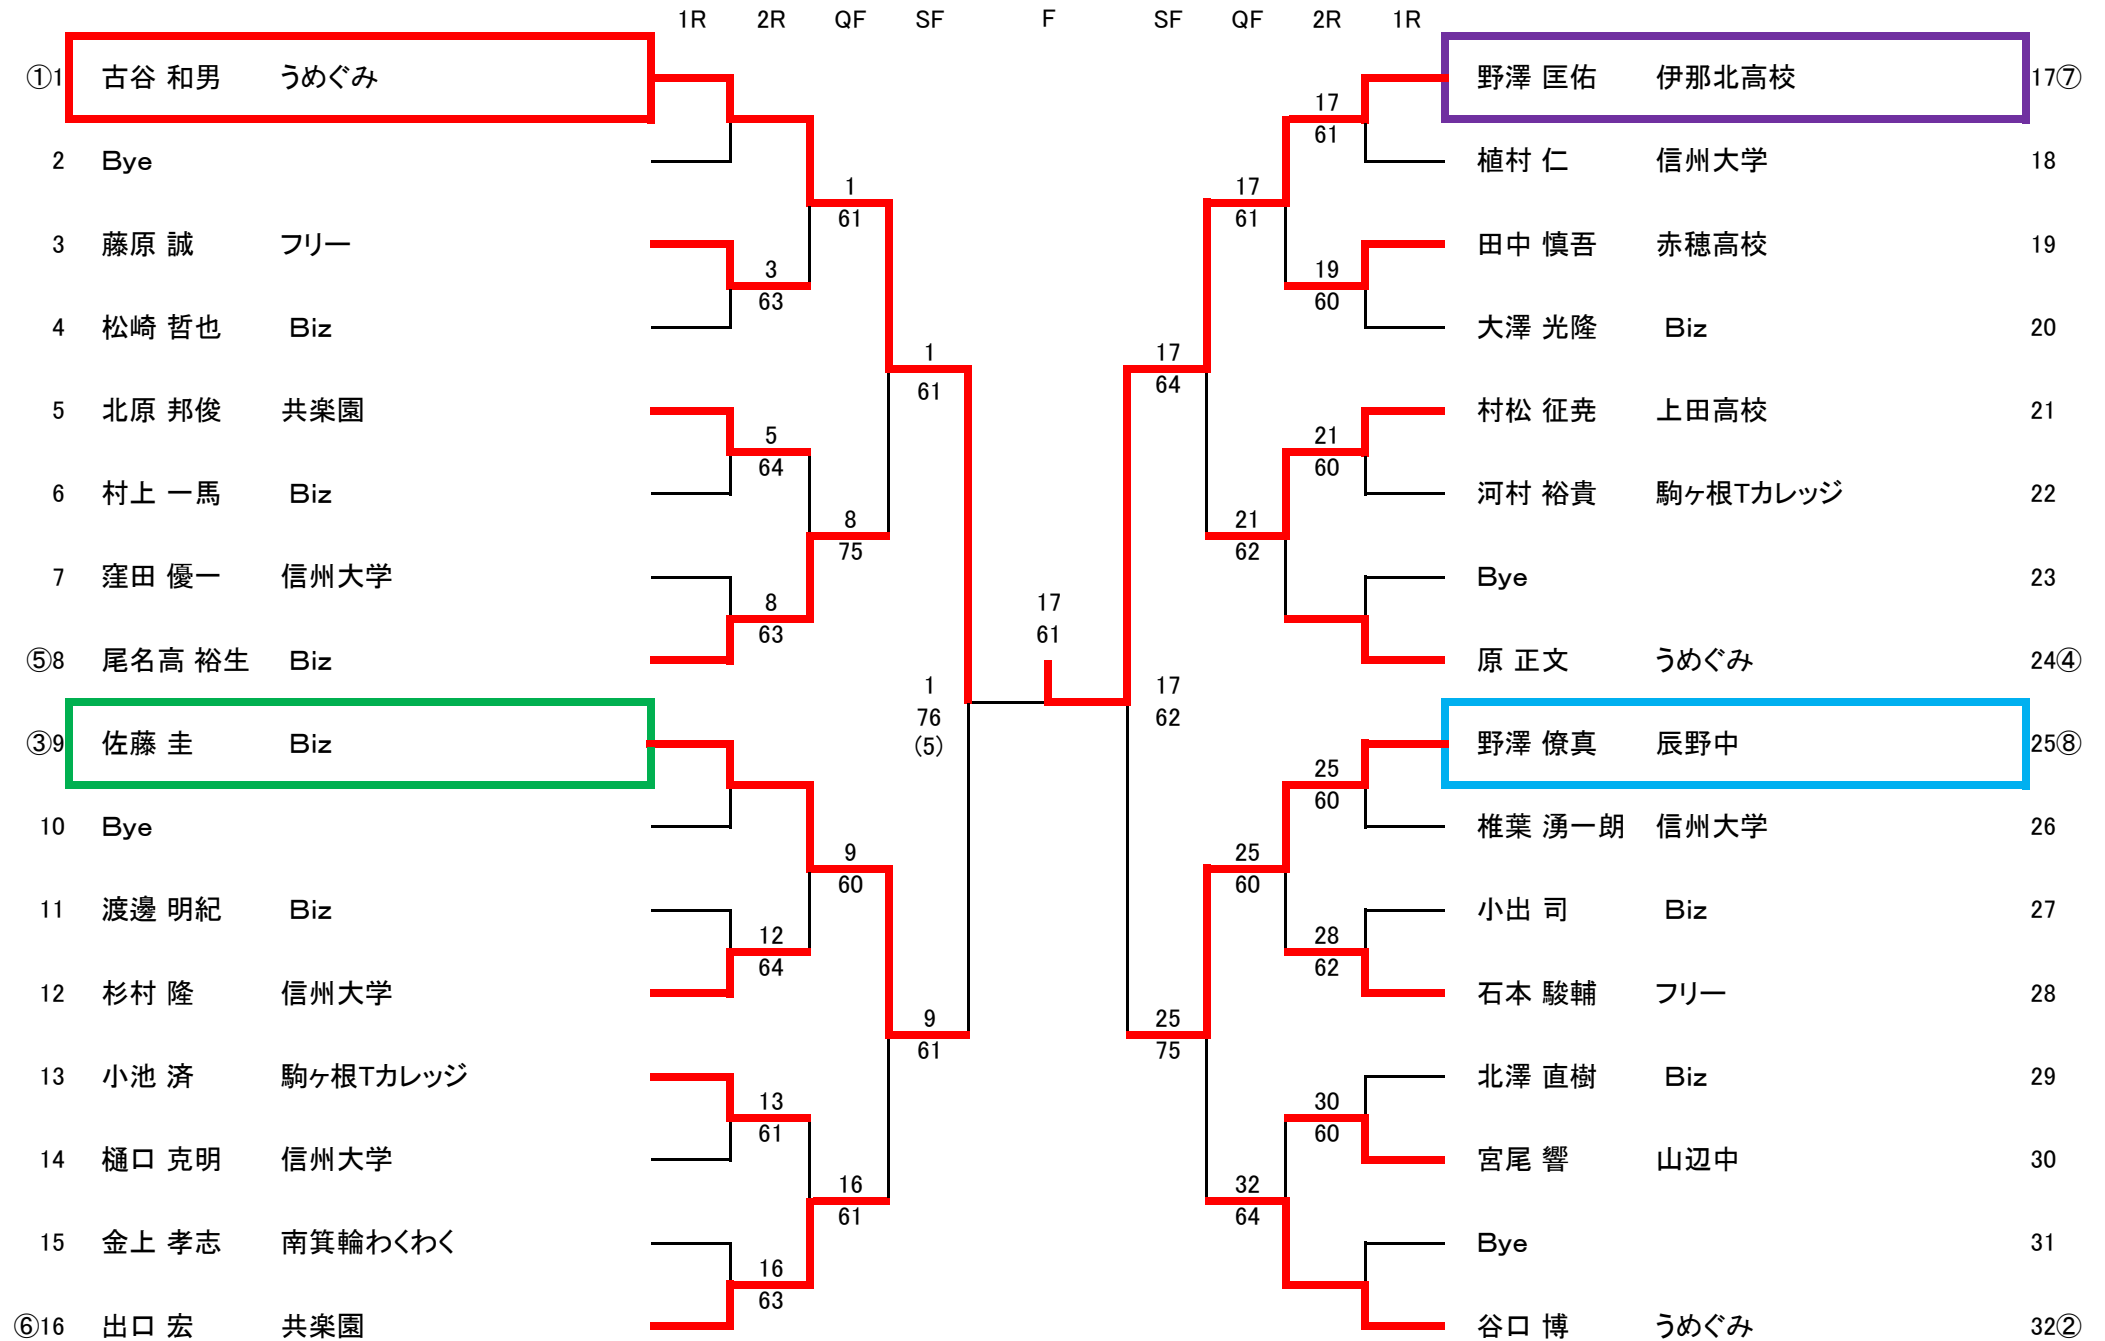

『第47回 上伊那テニス選手権大会』

開催日: 2014.7.20 (日)

会 場: 駒ヶ根高原庭球場

◆男子シングルス(28)

# 第47回 上伊那テニス選手権大会

2014.7.20 (Sun)  
駒ヶ根高原庭球場

## ◆男子ダブルス決勝トーナメント(6)

# 『第47回 上伊那テニス選手権大会』

開催日：2014.7.20 (日)

会場：駒ヶ根高原庭球場

◆男子ダブルス予選リーグ戦(18) ※各ブロックの1位が決勝トーナメントに進みます。