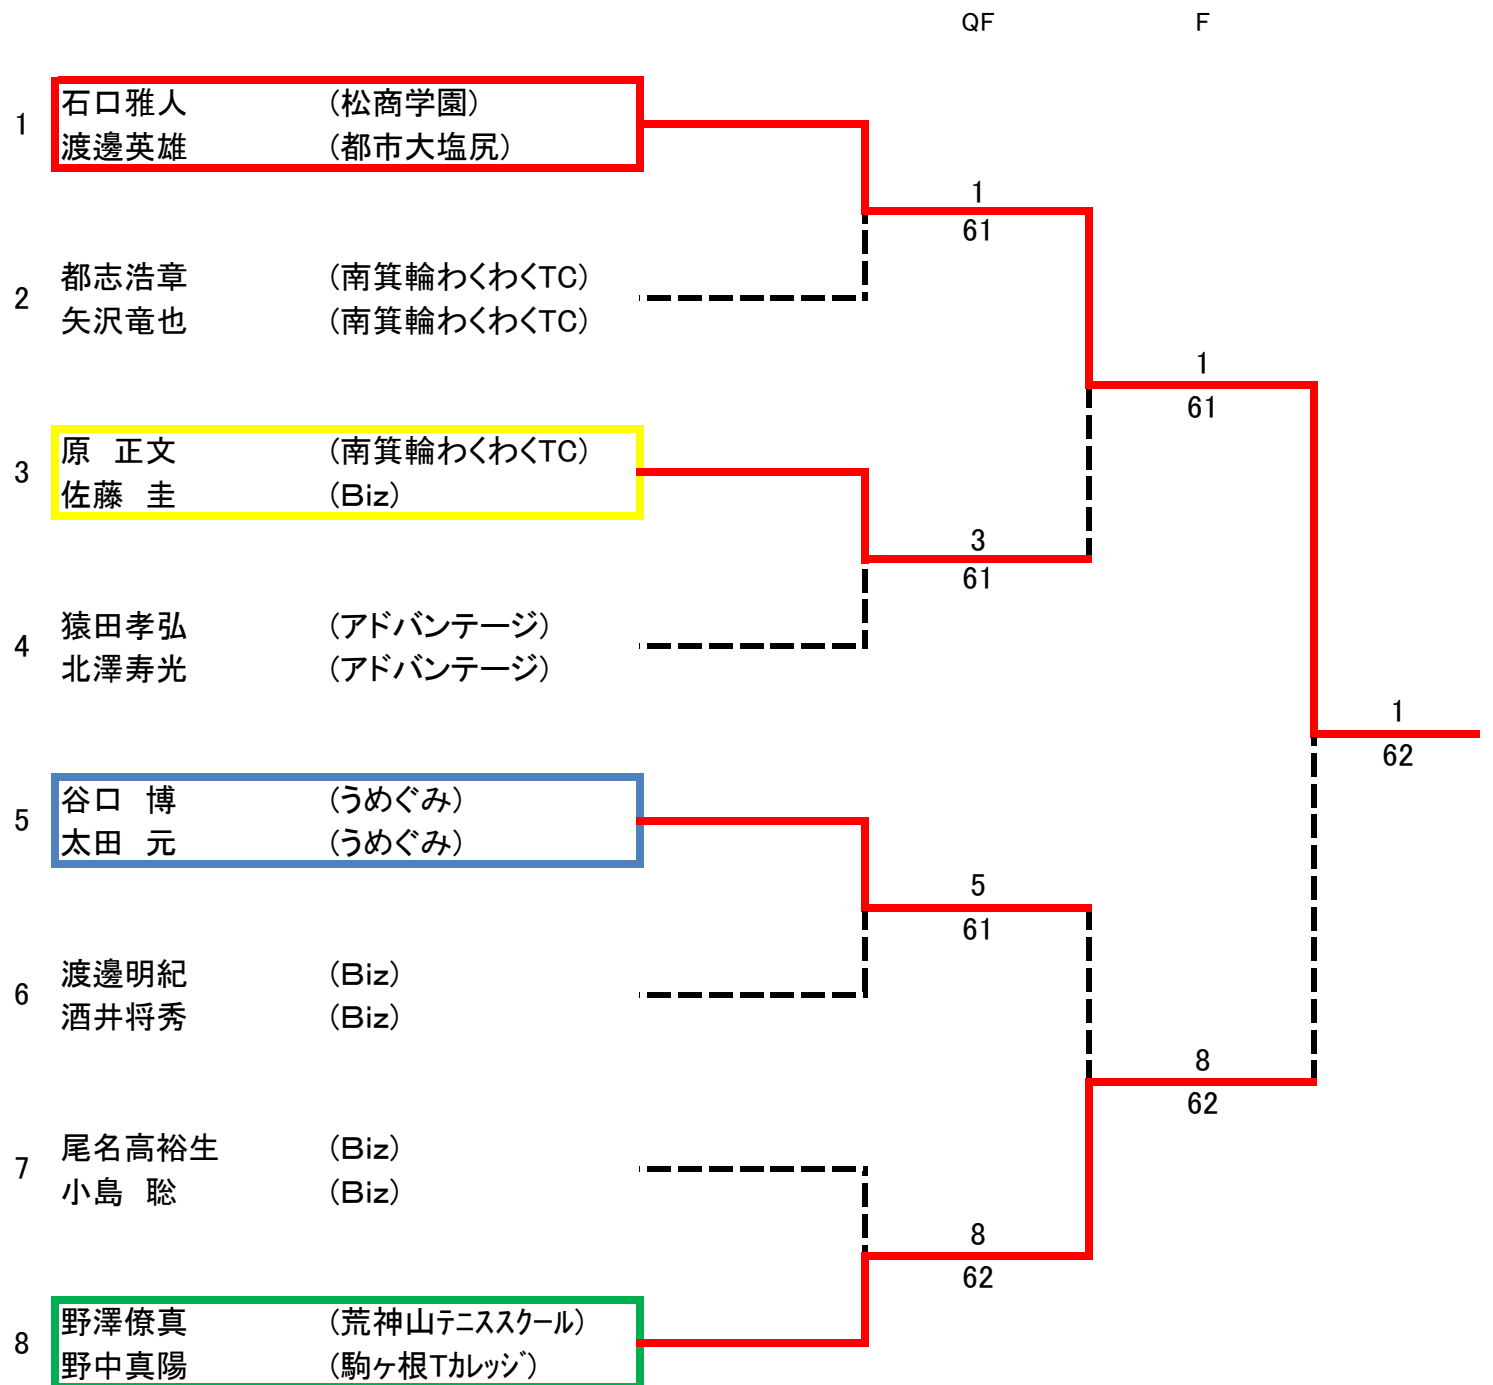

『第33回 駒ヶ根オープンテニス大会』

開催日：2013.10.6 (日)

会 場：駒ヶ根高原庭球場

◆男子シングルス(35)

	1R	2R	3R	QF	SF	F	SF	QF	3R	2R	1R	
① 筒井 靖隆 (駒ヶ根Tカレッジ)			1						25			野中 真陽 (駒ヶ根Tカレッジ) 25⑤
2 Bye			60						61			Bye 26
3 宮崎 寛章 (Biz)				1					25			金倉 航平 (松川高校) 27
4 渡邊 明紀 (Biz)				WO					61			村上 一馬 (Biz) 28
5 Bye			6						28			Bye 29
6 太田 拓志 (オルフェウス)			62						75			桑原 幸大 (駒ヶ根Tカレッジ) 30
7 佐藤 圭 (Biz)			7		1				25			松崎 哲也 (Biz) 31
8 Bye			62		60				63			河村 裕貴 (駒ヶ根Tカレッジ) 32
9 小松 雅臣 (飯田高校)				7					36			尾名高 裕生 (Biz) 33
10 酒井 将秀 (Biz)				75					62			小島 聡 (Biz) 34
11 Bye			12						36			Bye 35
⑩12 太田 元 (うめぐみ)			62						61			谷口 博 (うめぐみ) 36③
④13 渡邊 英雄 (都市大塩尻)					1				48			出口 宏 (共楽園) 37⑦
14 Bye			13		61				60			Bye 38
15 大沢 圭祐 (松川高校)			61			48			37			中村 邦彦 (Biz) 39
16 野澤 僚真 (荒神山テニススクール)				13		62			61			矢沢 竜也 (南箕輪わくわくTC) 40
17 Bye			16						40			Bye 41
18 大槻 雅彦 (南箕輪わくわくTC)			62						62			小出 司 (Biz) 42
19 池野 大樹 (松川高校)			20		13				48			都志 浩章 (南箕輪わくわくTC) 43
20 田中 慎吾 (赤穂高校)			61		64				WO			北澤 直輝 (Biz) 44
21 和田 敏晴 (篠ノ井スマッシュ)		20							44			臼井 義甚 (飯田高校) 45
22 有賀 辰哉 (ちのT愛好会)		63							76(3)	44		酒井 康成 (Biz) 46
23 Bye				20					64			Bye 47
				64					48			
⑥24 原 正文 (南箕輪わくわくTC)			24						60			石口 雅人 (松商学園) 48②
			60						61			

『第33回 駒ヶ根オープンテニス大会』

◆男子ダブルス決勝トーナメント(8)

『第33回 駒ヶ根オープンテニス大会』

開催日：2013.10.6(日)

会場：駒ヶ根高原庭球場

～男子ダブルス予選リーグ戦～

※各ブロックの2位までが決勝トーナメントに進みます。

◆Aブロック(5)