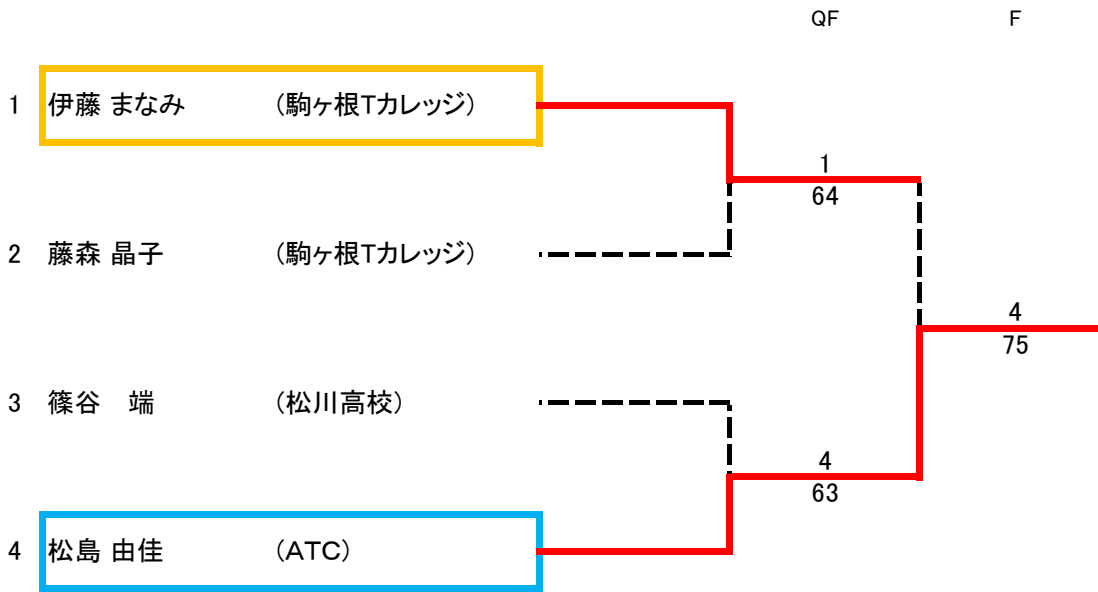

『第33回 駒ヶ根オープンテニス大会』

◆女子シングルス決勝トーナメント(4)

～女子シングルス予選リーグ戦～ ※各ブロックの2位までが決勝トーナメントに進みます。

◆Aブロック (4)

No	氏名 (所属)	1唐木	2篠谷	3木間	4伊藤	勝-敗	順位
1	唐木 綾 (駒ヶ根Tカレッジ)		6-7 (2)	6-1	4-6	1-2	3
2	篠谷 端 (松川高校)	7-6 (2)		6-0	3-6	2-1	2
3	木間 恵里奈 (松川高校)	1-6	0-6		1-6	0-3	4
4	伊藤 まなみ (駒ヶ根Tカレッジ)	6-4	6-3	6-1		3-0	1

◆Bブロック (3)

No	氏名 (所属)	1藤森	2入江	3松島	勝-敗	順位
1	藤森 晶子 (駒ヶ根Tカレッジ)		6-3	0-6	1-1	2
2	入江 茜 (松川高校)	3-6		0-6	0-2	3
3	松島 由佳 (ATC)	6-0	6-0		2-0	1