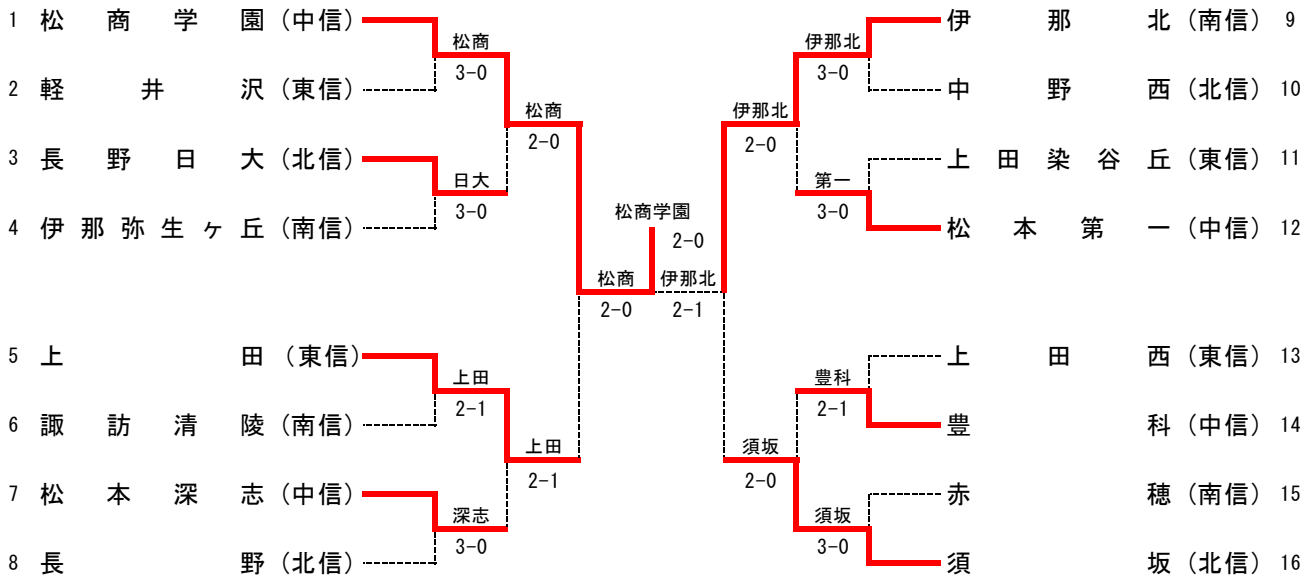

平成25年度 長野県高等学校総合体育大会 テニス競技大会
男子団体戦

【メインドロー】