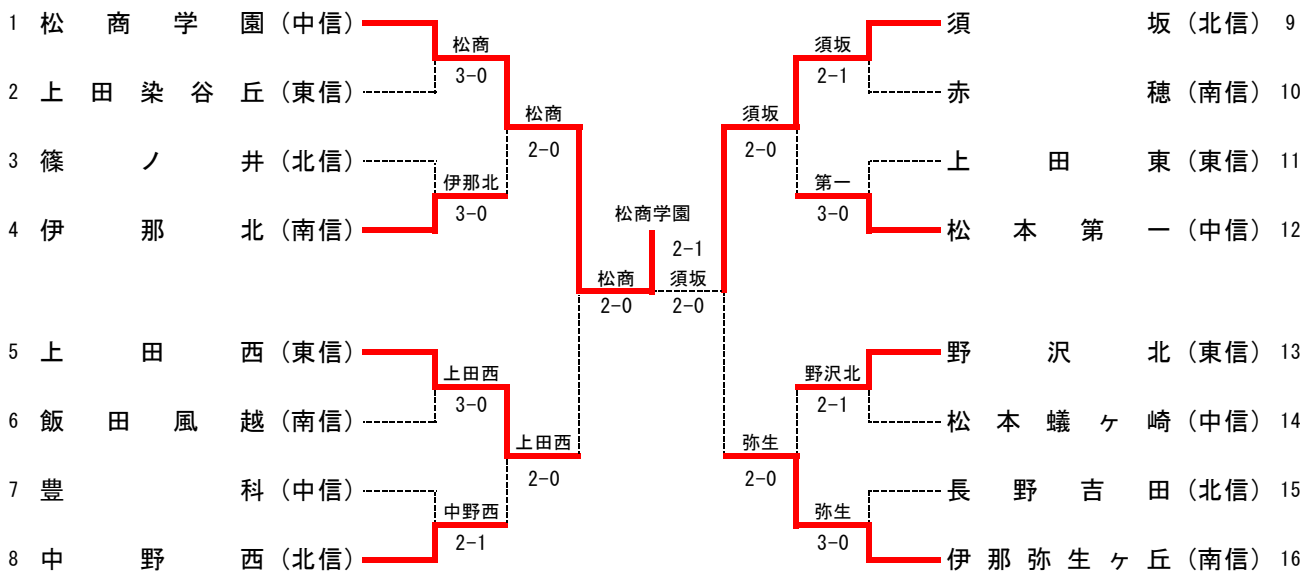

平成25年度 長野県高等学校総合体育大会 テニス競技大会
男子団体戦

【メインドロー】

【3位決定トーナメント】

<4校は、各セクションの決勝に進まない最上位校>

平成25年度 長野県高等学校総合体育大会 テニス競技大会
女子団体戦

【メインドロー】

【3位決定トーナメント】

<4校は、各セクションの決勝に進まない最上位校>