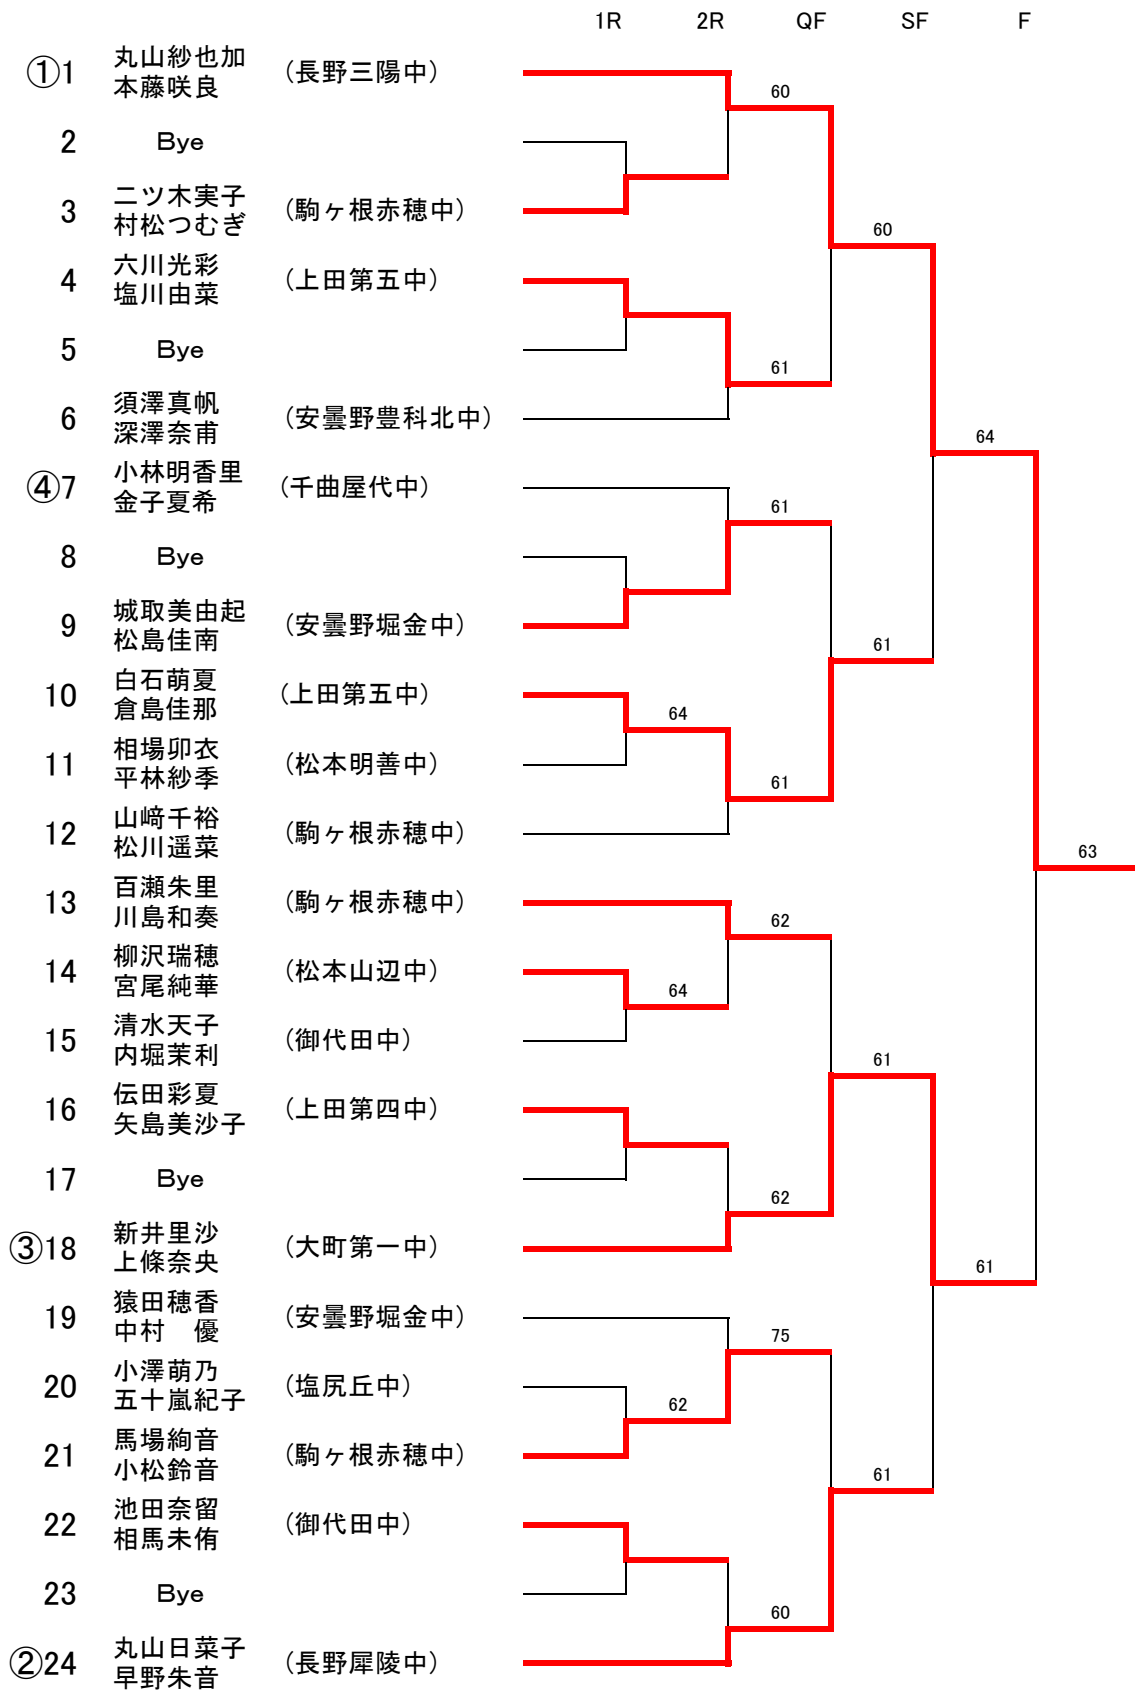

3位決定戦

加藤真帆 (長野東北中3年)	75
丸山紗也加 (長野三陽中2年)	

5・6位決定戦

丸山日菜子 (長野犀陵中2年)	61
伊藤優花 (長野東部中2年)	60
森山未樹 (上田丸子北中3年)	75
新井里沙 (大町第一中3年)	

7・8位決定戦

丸山日菜子	60
新井里沙	

# 中学生男子ダブルス(20)

第2シード 三浦彬人 (信大付属松本中) 欠場  
宮澤知希

3位決定戦

野澤匡佑 (辰野中)  
野澤僚真

市川雄大 (佐久浅間中)  
土屋京介

# 中学生女子ダブルス(19)

## 3位決定戦