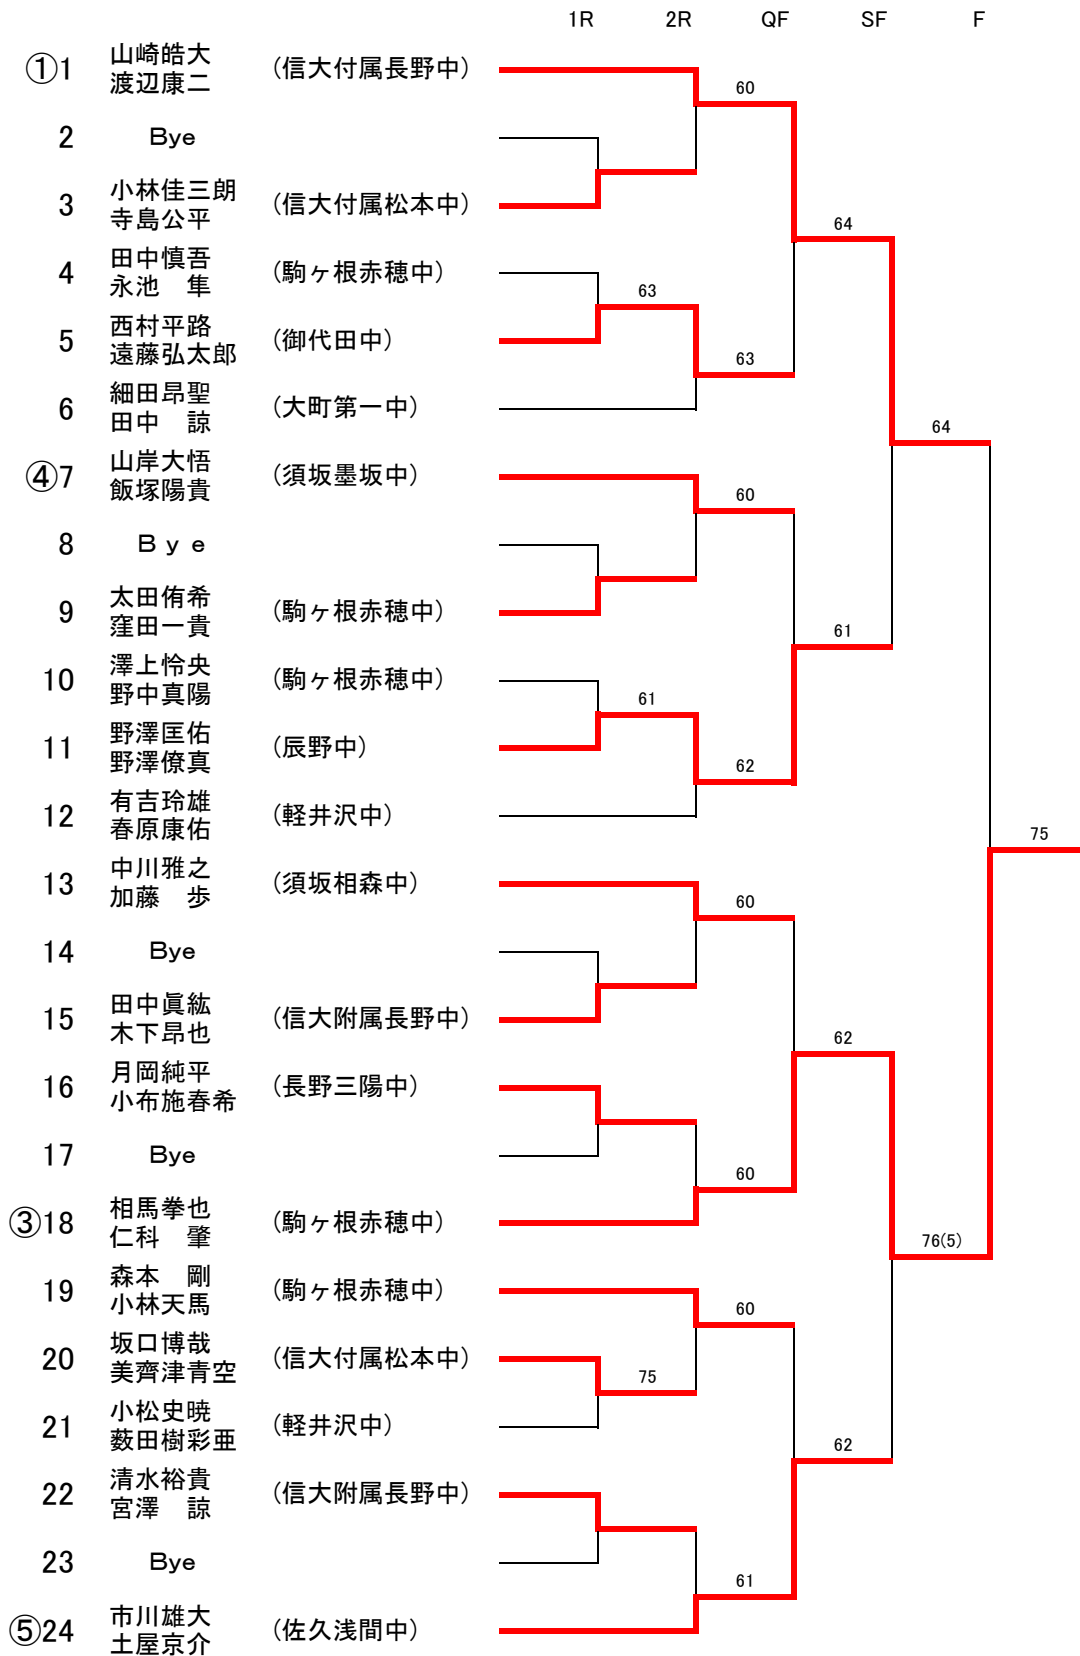

3位決定戦

加藤真帆 (長野東北中3年)	75
丸山紗也加 (長野三陽中2年)	

5・6位決定戦

丸山日菜子 (長野犀陵中2年)	61
伊藤優花 (長野東部中2年)	60
森山未樹 (上田丸子北中3年)	75
新井里沙 (大町第一中3年)	

7・8位決定戦

丸山日菜子	60
新井里沙	

# 中学生男子ダブルス(20)

第2シード 三浦彬人 (信大付属松本中) 欠場  
宮澤知希

3位決定戦

野澤匡佑 (辰野中)  
野澤僚真

市川雄大 (佐久浅間中)  
土屋京介

# 中学生女子ダブルス(19)