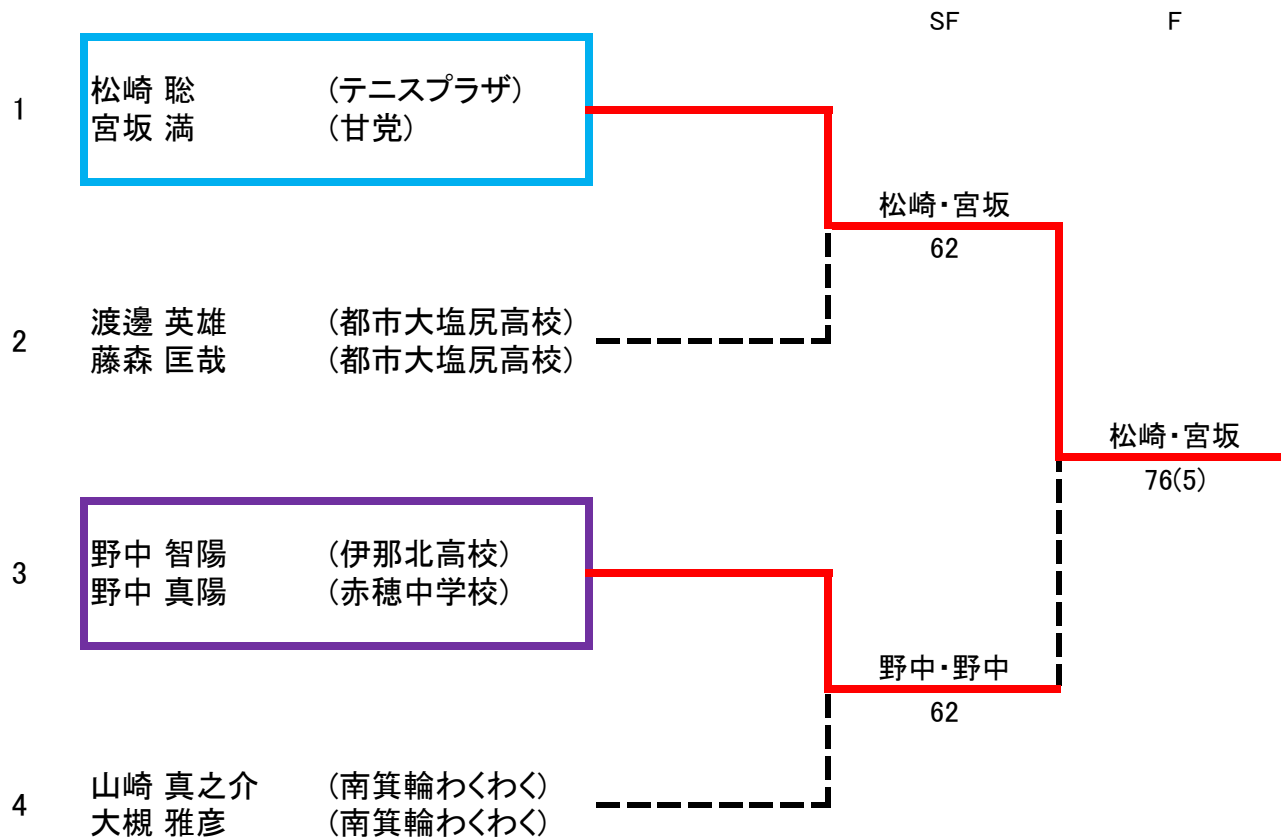

『第32回 駒ヶ根オープンテニス大会』

2012.10.7 (Sun)

駒ヶ根高原庭球場

～男子ダブルス予選リーグ～

※各ブロックの1位が決勝トーナメントに進みます。

Aブロック(4)

No	氏名	(所属)	松崎・宮坂	都志・矢沢	金子・出口	松崎・渡邊	勝一敗	順位
1	松崎 聡 宮坂 満	(テニスプラザ) (甘党)		6-1	6-0	6-0	3-0	1
2	都志 浩章 矢沢 竜也	(南箕輪わくわく) (南箕輪わくわく)	1-6		7-5	4-6	1-2	3 (0.41)
3	金子 雅樹 出口 宏	(KTC) (共楽園)	0-6	5-7		6-2	1-2	2 (0.42)
4	松崎 哲也 渡邊 明紀	(Biz) (Biz)	0-6	6-4	2-6		1-2	4 (0.33)

Bブロック(5)

No	氏名	(所属)	伊与田・筒井	永井・河村	久保田・長谷	原・佐藤	渡邊・藤森	勝一敗	順位
1	伊与田 智仁 筒井 靖隆	(岡谷TA) (KTC)		6-2	7-5	6-2	2-6	3-1	2
2	永井 隆一 河村 裕貴	(伊那TA) (KTC)	2-6		6-4	1-6	2-6	1-3	4
3	久保田 公利 長谷 亮祐	(フリー) (フリー)	5-7	4-6		3-6	2-6	0-4	5
4	原 正文 佐藤 圭	(南箕輪わくわく) (南箕輪わくわく)	2-6	6-1	6-3		5-7	2-2	3
5	渡邊 英雄 藤森 匡哉	(都市大塩尻高校) (都市大塩尻高校)	6-2	6-2	6-2	7-5		4-0	1

Cブロック(4)

No	氏名	(所属)	音喜多・宇都宮	増澤・真田	西尾・北澤	野中・野中	勝一敗	順位
1	音喜多 秀顕 宇都宮 章久	(KTC) (うめぐみ)		6-0	6-0	3-6	2-1	2
2	増澤 幸治 真田 大志	(都市大塩尻高校) (都市大塩尻高校)	0-6		3-6	0-6	0-3	4
3	西尾 慎太郎 北澤 直輝	(Biz) (Biz)	0-6	6-3		2-6	1-2	3
4	野中 智陽 野中 真陽	(伊那北高校) (赤穂中学校)	6-3	6-0	6-2		3-0	1

Dブロック(4)

No	氏名	(所属)	北原・谷口	小出・酒井	山崎・大槻	山崎・大原	勝一敗	順位
1	北原 邦俊 谷口 宏	(共楽園) (うめぐみ)		6-3	2-6	6-4	2-1	3 (0.52)
2	小出 司 酒井 将秀	(Biz) (Biz)	3-6		4-6	4-6	0-3	4
3	山崎 真之介 大槻 雅彦	(南箕輪わくわく) (南箕輪わくわく)	6-2	6-4		4-6	2-1	1 (0.57)
4	山崎 敦 大原 浩也	(伊那TA) (フリー)	4-6	6-4	6-4		2-1	2 (0.53)

『第32回 駒ヶ根オープンテニス大会』

2012.10.7 (Sun) 駒ヶ根高原庭球場

◆男子ダブルス決勝トーナメント(4)