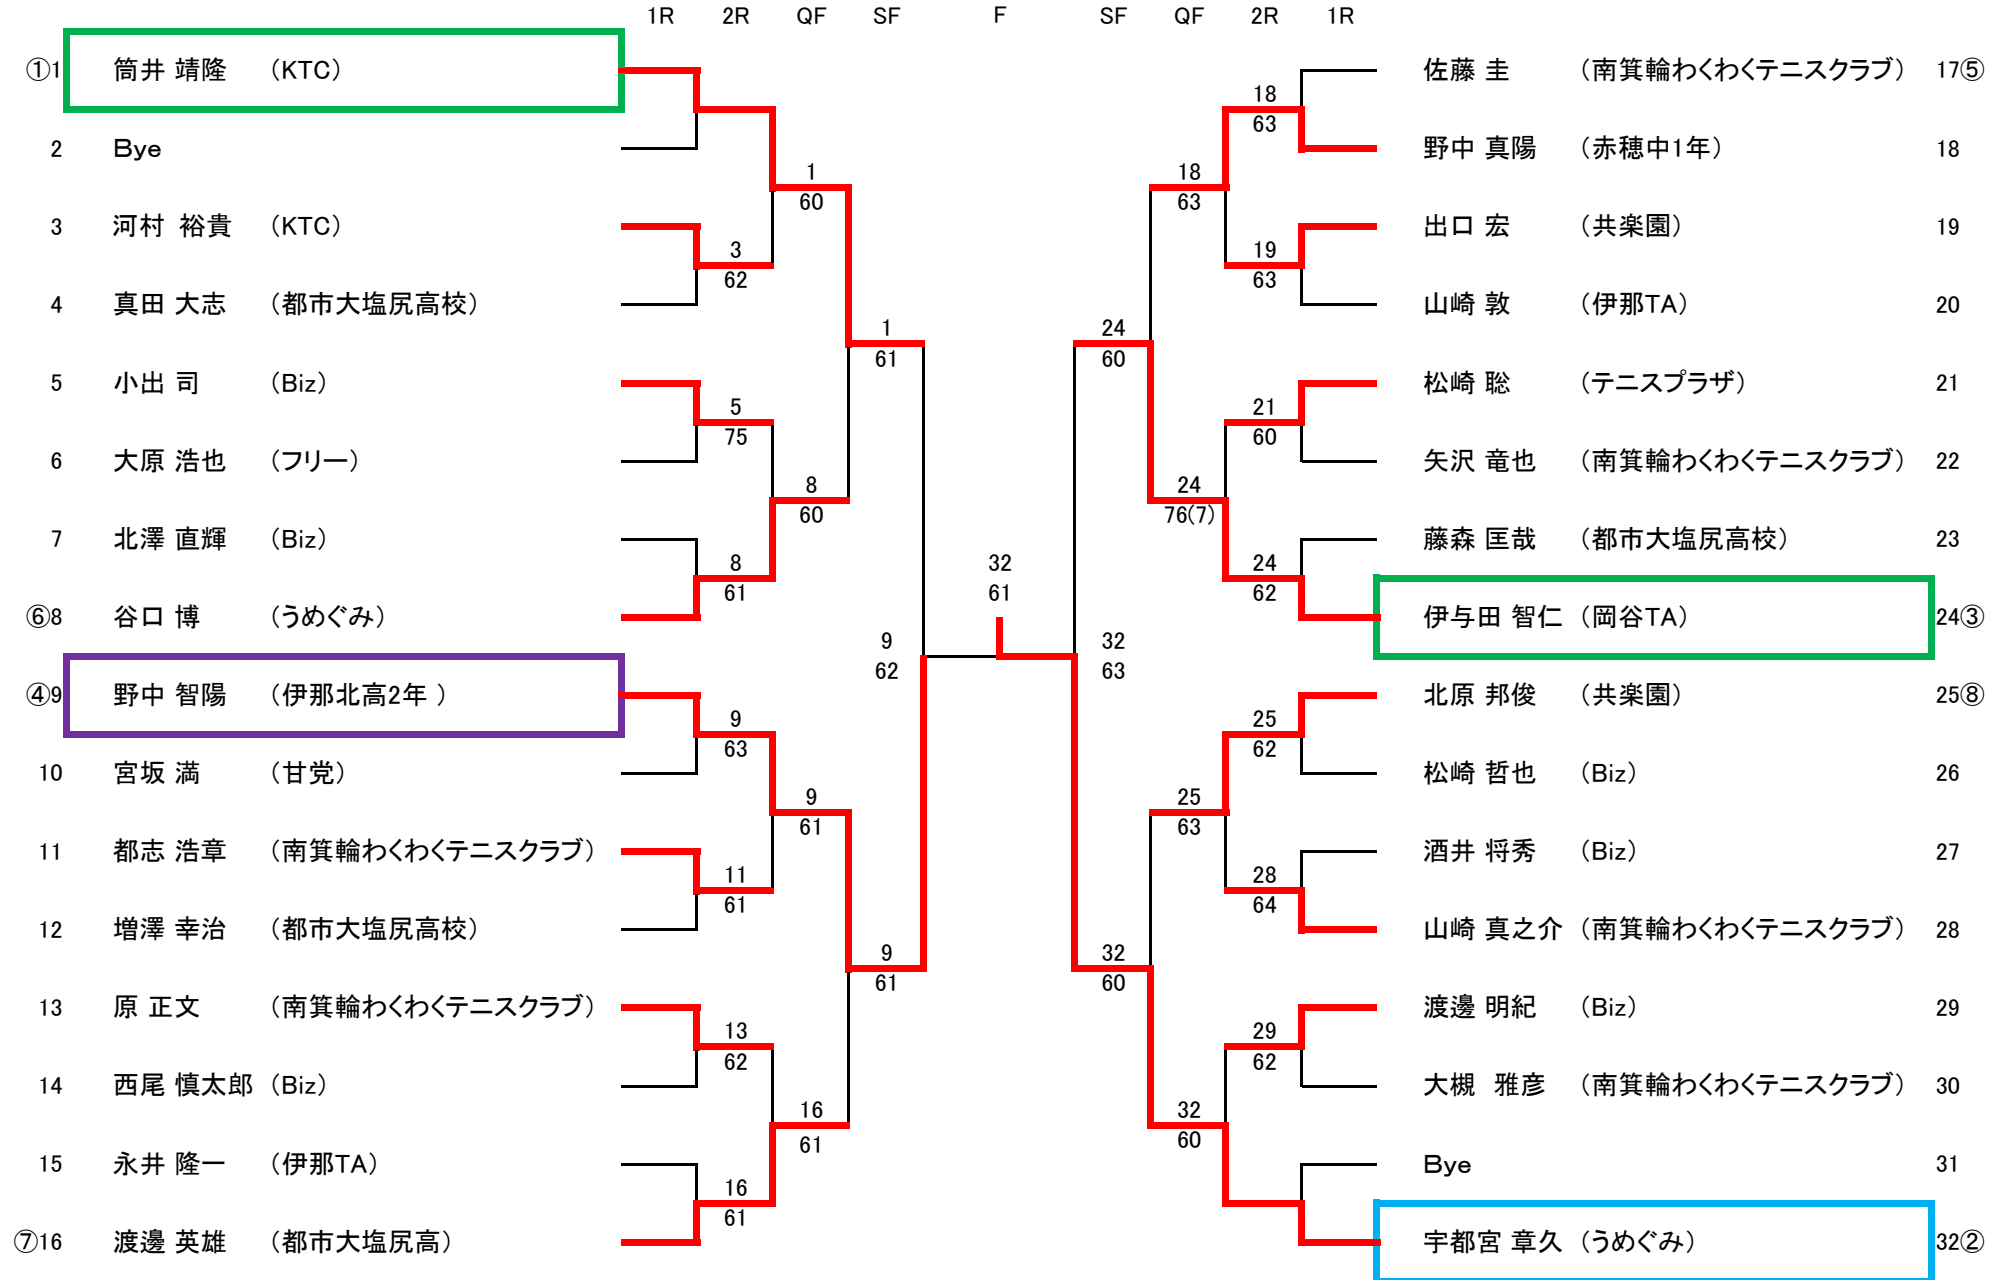

『第32回 駒ヶ根オープンテニス大会』

2012.10.7 (Sun)

駒ヶ根高原庭球場

◆男子シングルス(30)

『第32回 駒ヶ根オープンテニス大会』

2012.10.7 (Sun)

駒ヶ根高原庭球場

～男子ダブルス予選リーグ～

※各ブロックの1位が決勝トーナメントに進みます。

Aブロック(4)

No	氏名	(所属)	松崎・宮坂	都志・矢沢	金子・出口	松崎・渡邊	勝一敗	順位
1	松崎 聡 宮坂 満	(テニスプラザ) (甘党)		6-1	6-0	6-0	3-0	1
2	都志 浩章 矢沢 竜也	(南箕輪わくわく) (南箕輪わくわく)	1-6		7-5	4-6	1-2	3 (0.41)
3	金子 雅樹 出口 宏	(KTC) (共楽園)	0-6	5-7		6-2	1-2	2 (0.42)
4	松崎 哲也 渡邊 明紀	(Biz) (Biz)	0-6	6-4	2-6		1-2	4 (0.33)