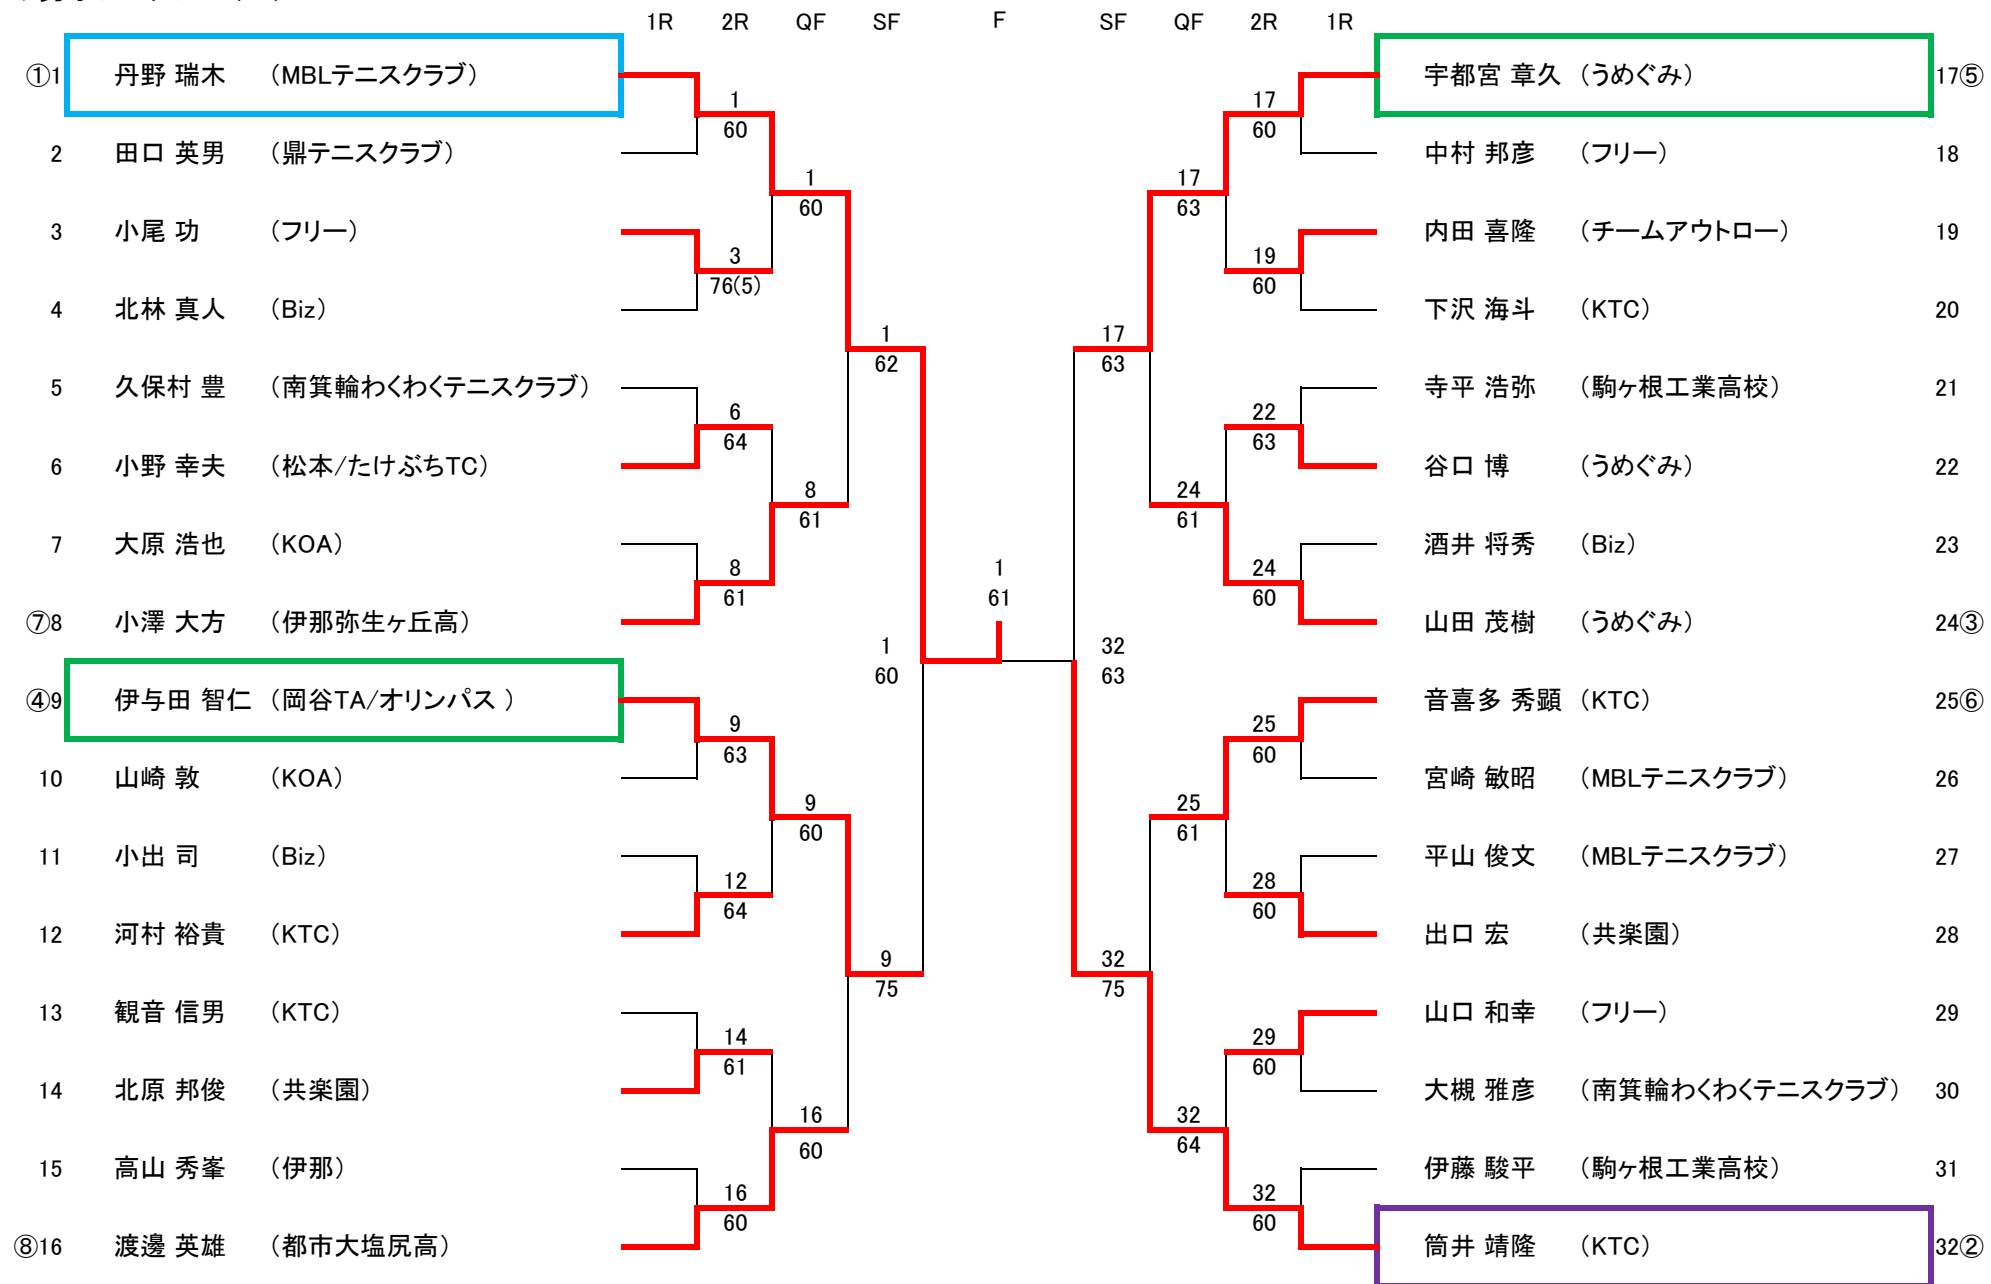

第31回 駒ヶ根オープンテニス大会

2011.10.2 (Sun)

駒ヶ根高原庭球場

◆男子シングルス(32)

第31回 駒ヶ根オープンテニス大会

2011.10.2 (Sun)

駒ヶ根高原庭球場

◆男子ダブルス(20)

『第31回 駒ヶ根オープンテニス大会』

2011. 10. 2 (Sun)

駒ヶ根高原庭球場

◆女子ダブルス (4)

No	氏名 (所属)	堀内・平澤	湯澤・松崎	松下・下沢	気賀沢・長坂	勝-敗	順位
1	堀内 千鶴 (KTC) 平澤 洋子 (KTC)		6-3	6-1	4-6	2-1	2
2	湯澤 すみ子 (うめぐみ) 松崎 康子 (なかよし)	3-6		6-1	3-6	1-2	3
3	松下 千和子 (KTC) 下沢 春美 (KTC)	1-6	1-6		0-6	0-3	4
4	気賀沢 美代江 (なかよし) 長坂 美枝 (なかよし)	6-4	6-3	6-0		3-0	1