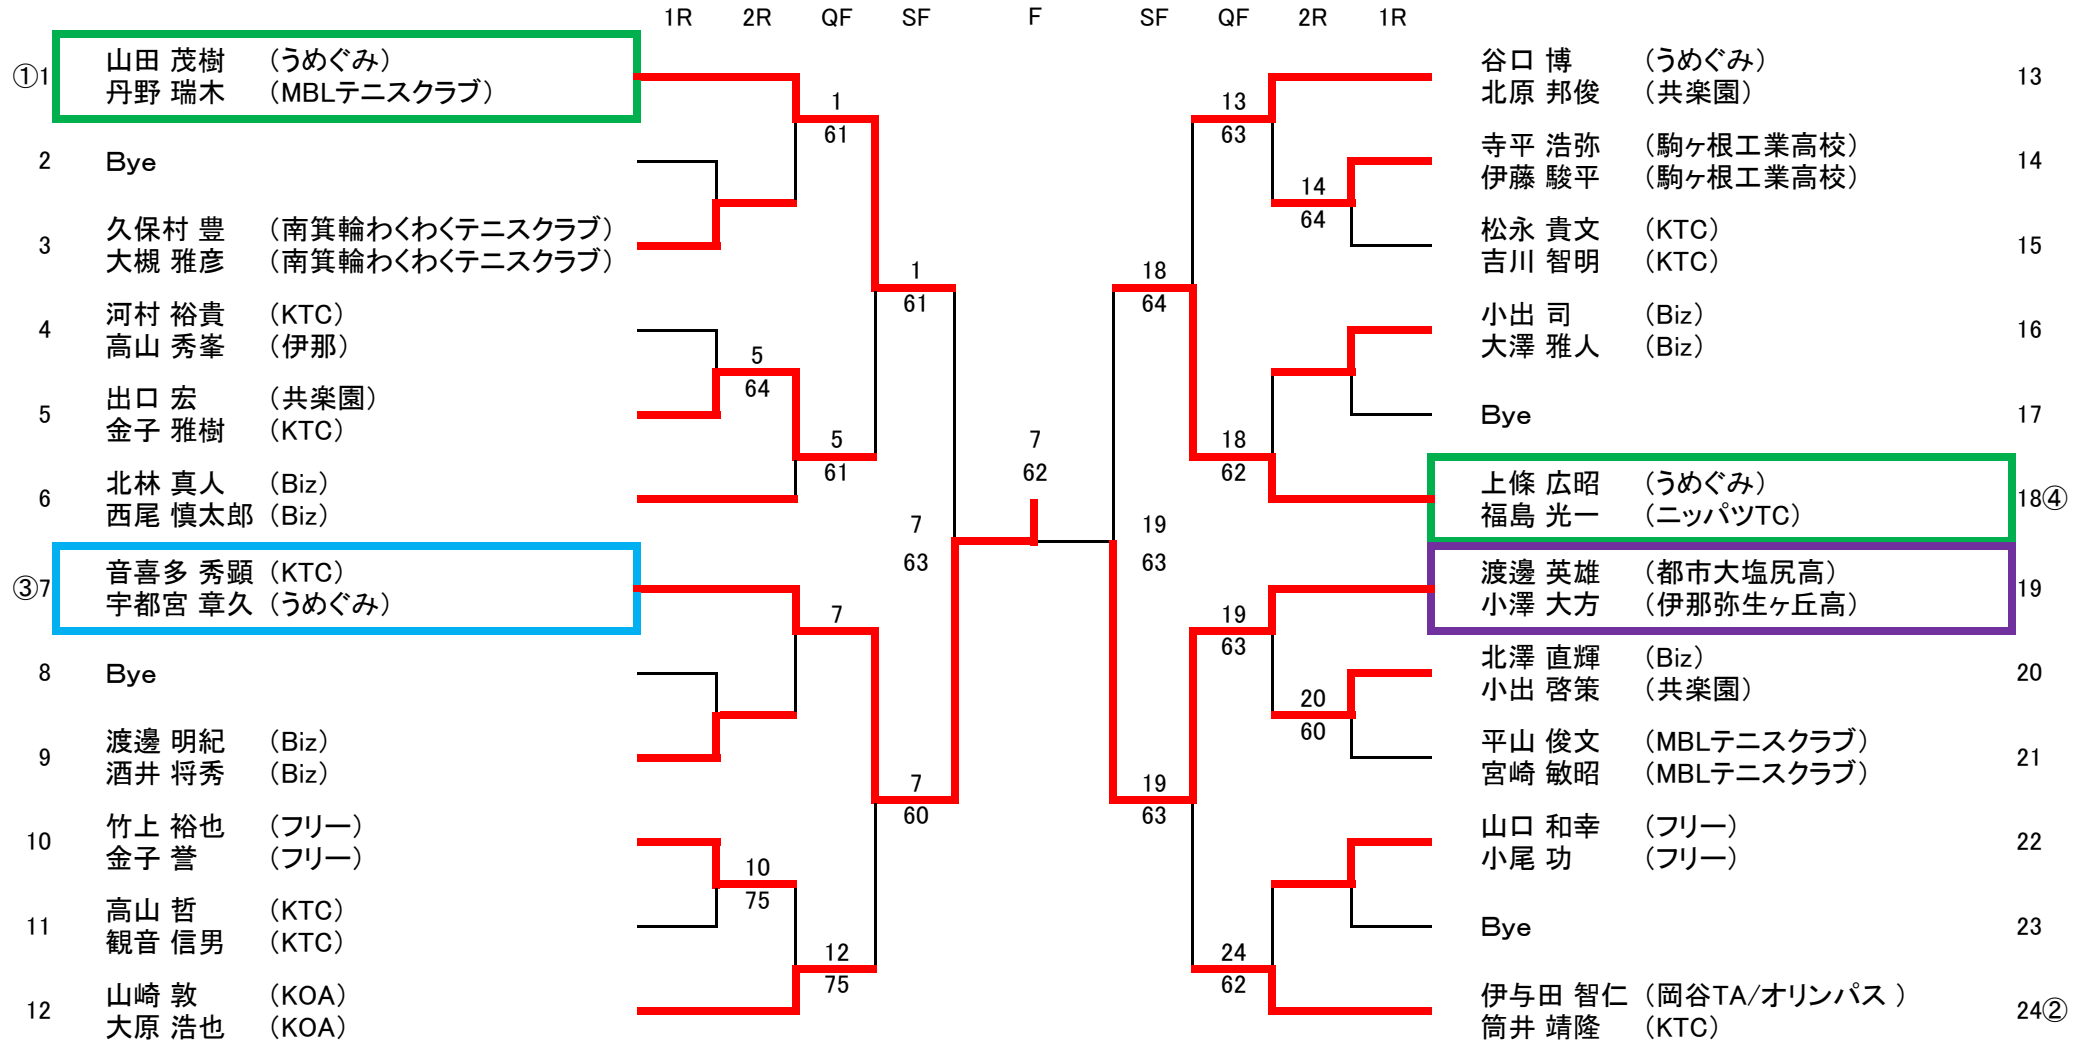

第31回 駒ヶ根オープンテニス大会

2011.10.2 (Sun)

駒ヶ根高原庭球場

◆男子シングルス(32)

第31回 駒ヶ根オープンテニス大会

2011.10.2 (Sun)

駒ヶ根高原庭球場

◆男子ダブルス(20)

『第31回 駒ヶ根オープンテニス大会』

2011. 10. 2 (Sun)

駒ヶ根高原庭球場

◆女子ダブルス (4)

No	氏名 (所属)	堀内・平澤	湯澤・松崎	松下・下沢	気賀沢・長坂	勝-敗	順位
1	堀内 千鶴 (KTC) 平澤 洋子 (KTC)		6-3	6-1	4-6	2-1	2
2	湯澤 すみ子 (うめぐみ) 松崎 康子 (なかよし)	3-6		6-1	3-6	1-2	3
3	松下 千和子 (KTC) 下沢 春美 (KTC)	1-6	1-6		0-6	0-3	4
4	気賀沢 美代江 (なかよし) 長坂 美枝 (なかよし)	6-4	6-3	6-0		3-0	1

◆女子シングルス (5)

No	氏名 (所属)	堀内	湯澤	松下	気賀沢	長坂	勝-敗	順位
1	堀内 千鶴 (KTC)		6-7 (8)	6-1	6-1	1-6	2-2	3
2	湯澤 すみ子 (うめぐみ)	7-6 (8)		6-1	7-5	1-6	3-1	2
3	松下 千和子 (KTC)	1-6	1-6		6-0	0-6	1-3	4
4	気賀沢 美代江 (なかよし)	1-6	5-7	0-6		4-6	0-4	5
5	長坂 美枝 (なかよし)	6-1	6-1	6-0	6-4		4-0	1