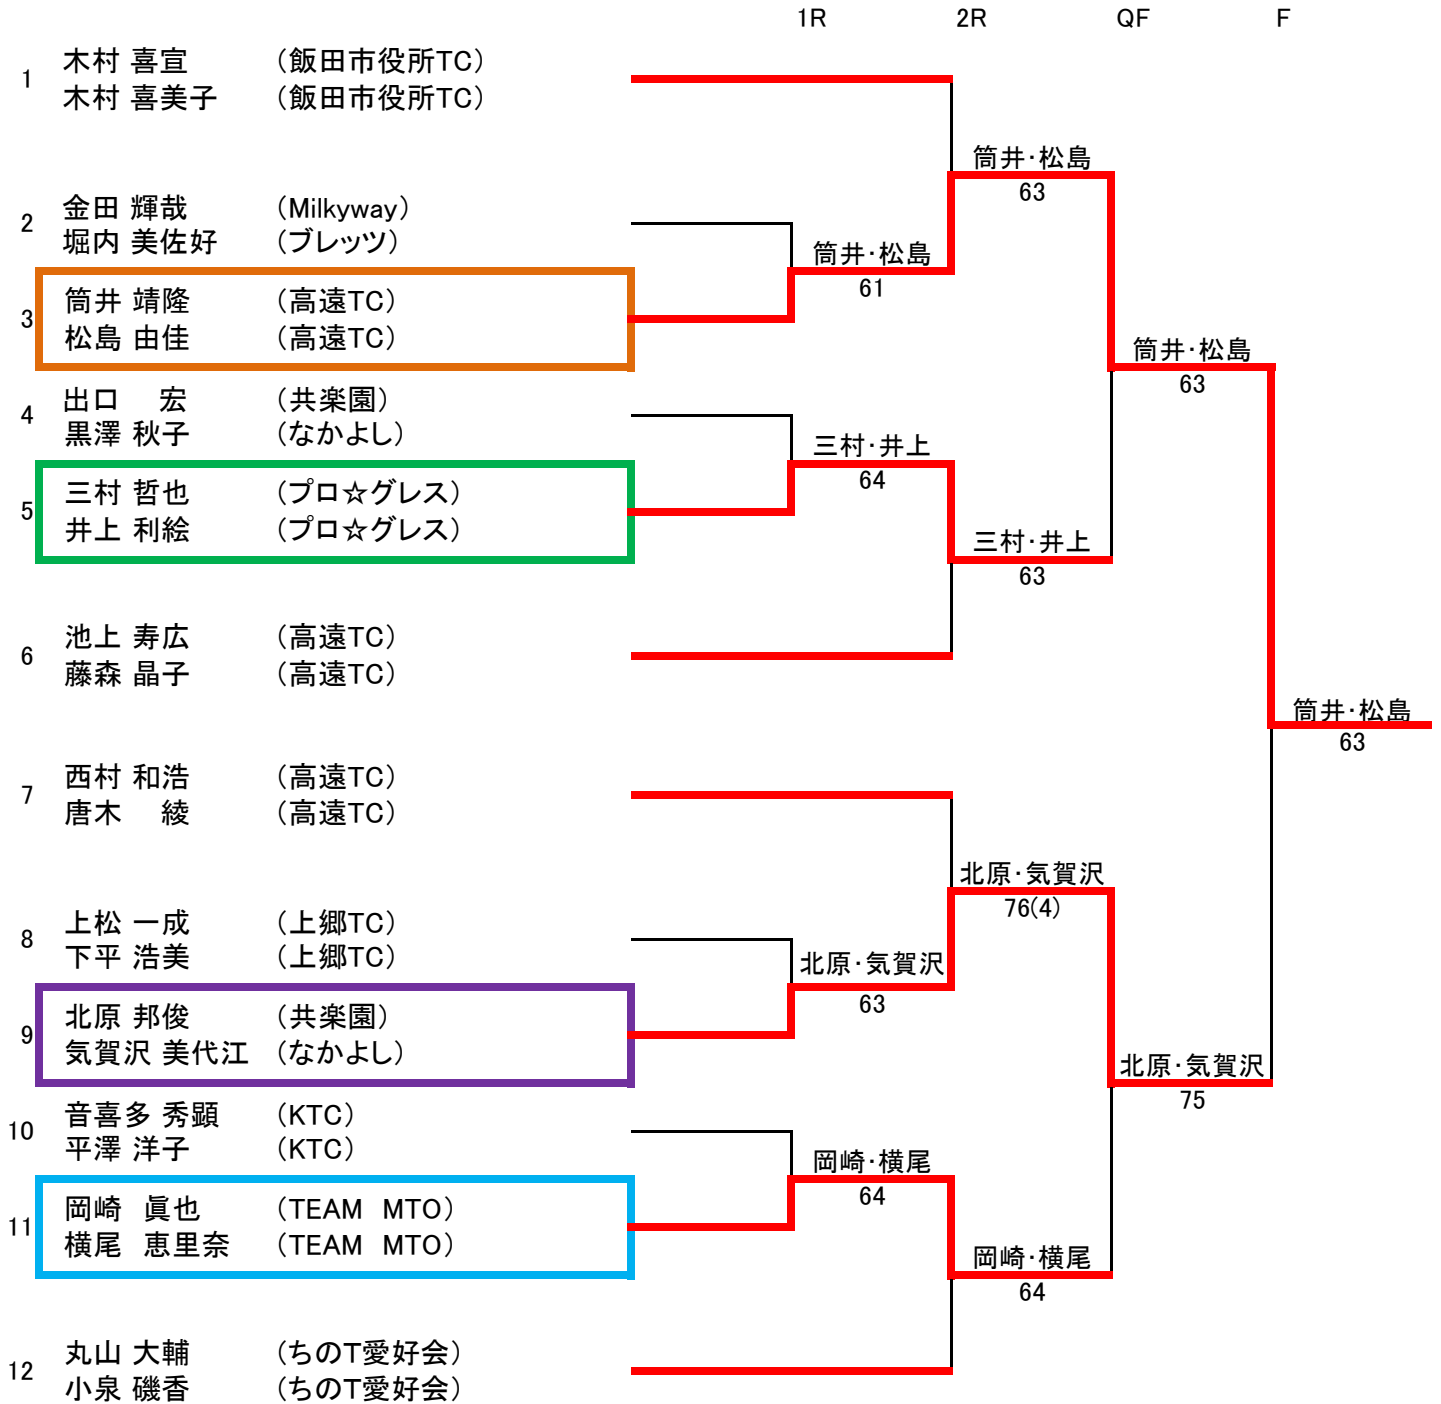

# 第24回 駒ヶ根ミックスダブルステニス大会

2011.7.3 (Sun) 駒ヶ根高原庭球場

## ◆決勝トーナメント(12)

第24回 駒ヶ根ミックスダブルステニス大会予選結果

開催日：2011.7.3 (日)

会 場：駒ヶ根高原庭球場

◆予選リーグ戦 (各ブロックの2位までが、決勝トーナメントに進みます)

Aブロック(5)

No	氏名 (所属)	木村・木村	岡崎・横尾	降旗・柏田	金子・小林	芦部・高橋	勝-敗	順位
1	木村 喜宣 (飯田市役所TC) 木村 喜美子 (飯田市役所TC)		6-4	6-2	6-0	6-2	4-0	1
2	岡崎 眞也 (TEAM MTO) 横尾 恵里奈 (TEAM MTO)	4-6		6-2	6-1	6-1	3-1	2
3	降旗 寿樹 (フリー) 柏田 玲子 (フリー)	2-6	2-6		6-3	6-7 (7)	1-3	4
4	金子 雅樹 (KTC) 小林 淳子 (KTC)	0-6	1-6	3-6		4-6	0-4	5
5	芦部 輝夫 (フリー) 高橋 優江 (フリー)	2-6	1-6	7-6 (7)	6-4		2-2	3