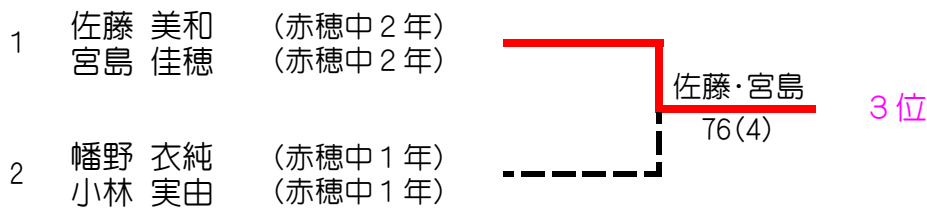

第14回 駒ヶ根テニス協会会長杯決勝結果

開催日： 2011. 3. 27 (日)
会 場： 駒ヶ根高原庭球場

◆男子ダブルス決勝トーナメント (各ブロックの1位)

◆女子ダブルス順位決定戦

◎1-2位決定戦 (各ブロックの1位)

◎3-4位決定戦 (各ブロックの2位)

第14回 駒ヶ根テニス協会会長杯予選結果

開催日：2011.3.27 (日)

会場：駒ヶ根高原庭球場

◆男子ダブルス予選リーグ戦 (各ブロックの1位が決勝トーナメントに進みます)

Aブロック(3)

No	氏名 (所属)	小出・平澤	相馬・仁科	宇都宮・山田	勝-敗	順位
1	小出 司 (Biz) 平澤 和樹	/	1-6	1-6	0-2	3
2	相馬 拳也 (赤穂中1年) 仁科 肇 (赤穂中1年)	6-1	/	2-6	1-1	2
3	宇都宮 章久 (うめぐみ) 山田 茂樹 (うめぐみ)	6-2	6-2	/	2-0	1