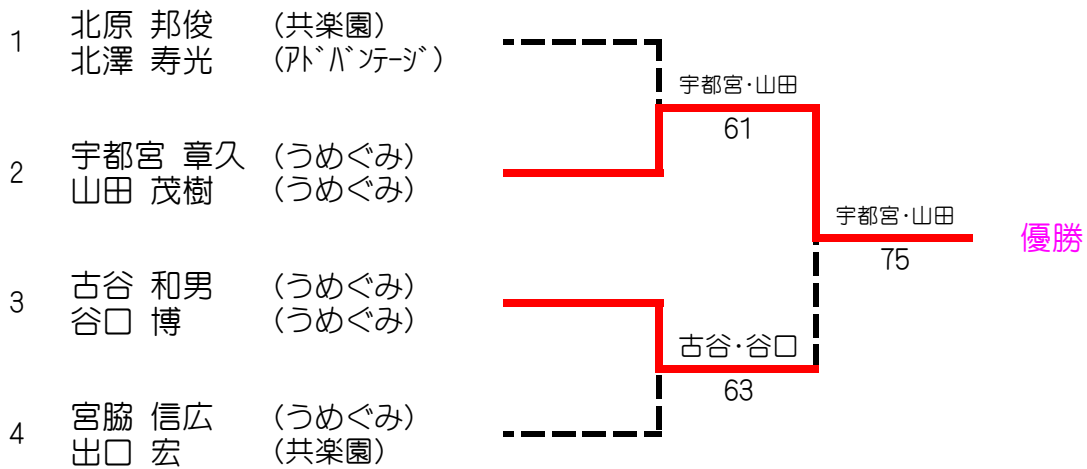

第14回 駒ヶ根テニス協会会長杯決勝結果

開催日： 2011. 3. 27 (日)
会 場： 駒ヶ根高原庭球場

◆男子ダブルス決勝トーナメント (各ブロックの1位)

◆女子ダブルス順位決定戦

◎1-2位決定戦 (各ブロックの1位)

◎3-4位決定戦 (各ブロックの2位)

第14回 駒ヶ根テニス協会会長杯予選結果

開催日：2011.3.27 (日)

会場：駒ヶ根高原庭球場

◆男子ダブルス予選リーグ戦 (各ブロックの1位が決勝トーナメントに進みます)

Aブロック(3)

No	氏名 (所属)	小出・平澤	相馬・仁科	宇都宮・山田	勝-敗	順位
1	小出 司 (Biz) 平澤 和樹	/	1-6	1-6	0-2	3
2	相馬 拳也 (赤穂中1年) 仁科 肇 (赤穂中1年)	6-1	/	2-6	1-1	2
3	宇都宮 章久 (うめぐみ) 山田 茂樹 (うめぐみ)	6-2	6-2	/	2-0	1