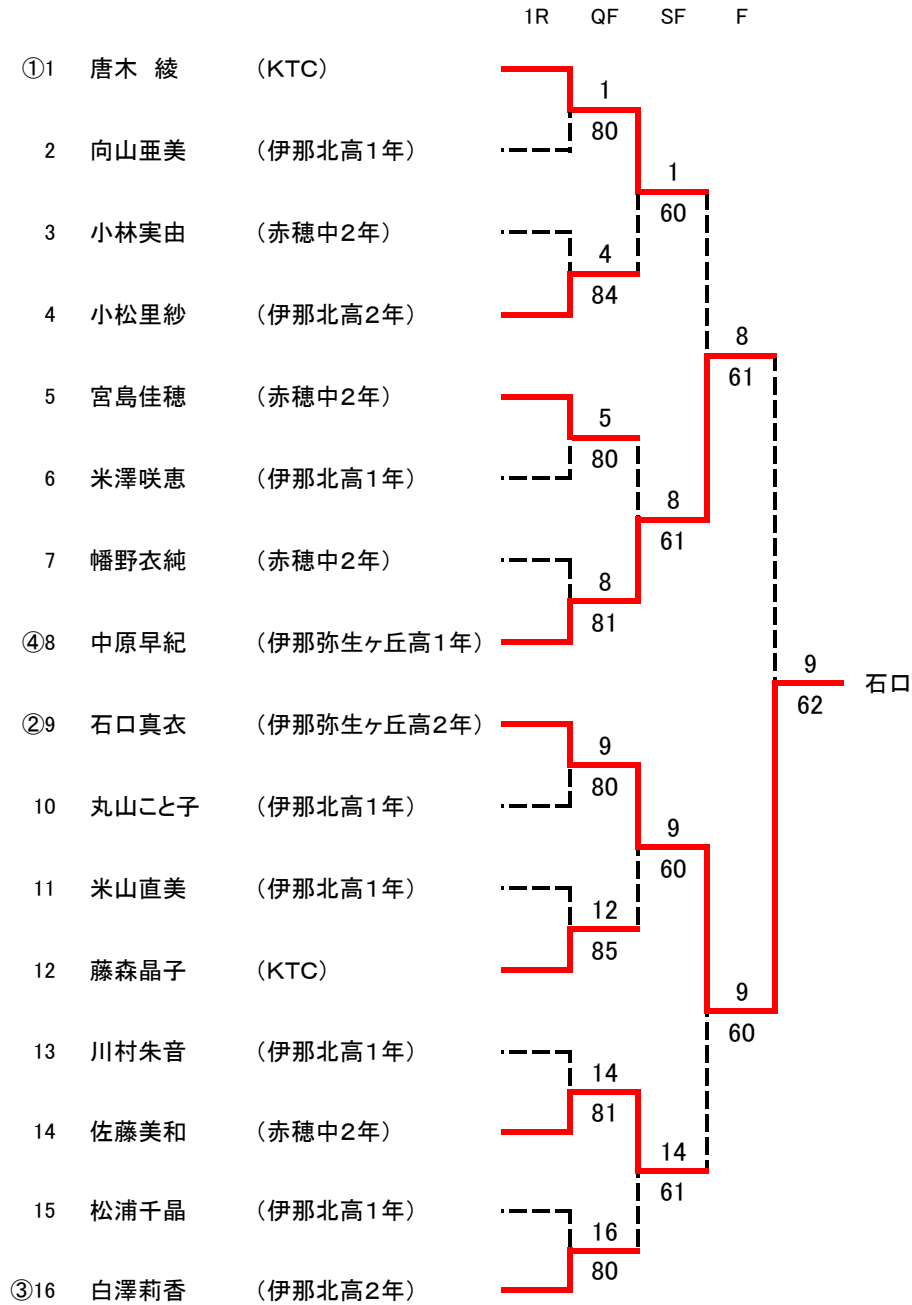

第43回上伊那テニス選手権大会
男子シングルス(31)

2010 7.18(日) 開催 駒ヶ根高原庭球場

	1R	2R	QF	SF	F	SF	QF	2R	1R		
①1 山田茂樹 (うめぐみ)								17		出口 宏 (共楽園)	17⑤
2 Bye			1					86		相馬拳也 (赤穂中1年)	18
3 腰原康弘 (わくわくテニスクラブ)		3	61				17	19		関 毅浩 (フリー)	19
4 鈴木孝光 (駒ヶ根TA)		84					61	80		麦島隼太郎 (赤穂中3年)	20
5 仁科 肇 (赤穂中1年)		5		8			22	22		大槻雅彦 (わくわくテニスクラブ)	21
6 北原邦俊 (共楽園)		84		52RET			62	81		土屋史樹 (フリー)	22
7 田中慎吾 (赤穂中1年)			8				22	60		林 純貴 (伊那北高2年)	23
⑥8 赤塩 望 (フリー)			60		16	野中	25	24		谷口 博 (うめぐみ)	24③
④9 西村和浩 (KTC)				16	75		61	85			
10 原 正文 (南箕輪わくわく)		10						25		渡辺英雄 (赤穂中3年)	25⑧
11 竹内玖音 (赤穂中2年)		81						80		山崎真之介 (南箕輪わくわく)	26
12 天野哲郎 (伊那北高校)			10				25	61		永池 隼 (赤穂中学)	27
13 澤上怜央 (赤穂中1年)		12	63							久保田昭司 (サンキョー)	28
14 宮崎孝夫 (共楽園)		86					25	62		千村 直 (赤穂中2年)	29
15 久保村 豊 (南箕輪わくわく)			16							天野凌介 (伊那北高2年)	30
⑦16 野中智陽 (赤穂中3年)		14	60				30	63		小池 済 (フリー)	31
		80								土屋正憲 (フリー)	32②

第43回上伊那テニス選手権大会
男子ダブルス(13)

2010 7.18(日) 開催 駒ヶ根高原庭球場

	1R	QF	SF	F	
①1 山田茂樹 (うめぐみ) 谷口 博 (うめぐみ)					
2 Bye					
3 澤上怜央 (赤穂中1年) 千村 直 (赤穂中2年)		3	60		
4 春日俊洋 (南箕輪わくわく) 久保村 豊 (南箕輪わくわく)		97			
5 竹内玖音 (赤穂中2年) 相馬拳也 (赤穂中1年)		5		8	
6 久保田昭司 (サンキョー) 北原邦俊 (共楽園)		82	8	64	
7 鈴木孝光 (駒ヶ根TA) 関 毅浩 (フリー)		8	60		
④8 赤塩 望 (フリー) 土屋史樹 (フリー)		83		8	赤塩・土屋
②9 出口 宏 (共楽園) 宮崎 孝夫 (共楽園)				60	
10 Bye					
11 渡辺英雄 (赤穂中3年) 仁科 肇 (赤穂中1年)		12	62		
12 腰原康弘 (わくわくテニスクラブ) 大槻雅彦 (わくわくテニスクラブ)		85			
13 原 正文 (南箕輪わくわく) 山崎真之介 (南箕輪わくわく)		14		64	
14 野中智陽 (赤穂中3年) 野中 学 (KTC)		81	14		
15 Bye			75		
16 二村隆之 (駒ヶ根市役所) 北澤寿光 (駒ヶ根市役所)					

第43回上伊那テニス選手権大会
女子シングルス (16)

2010 7.18(日) 開催 駒ヶ根高原庭球場

女子ダブルス (7)