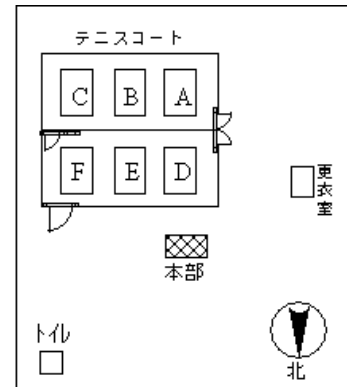

# 第29回 駒ヶ根オープンテニス大会兼谷口杯

- ◎ 種目：男子 シングルス  
男子 ダブルス  
女子 シングルス  
女子 ダブルス
- ◎ 期日：平成21年9月27日（日）
- ◎ 会場：駒ヶ根高原庭球場
- ◎ 主催：南信テニス連盟
- ◎ 主管：駒ヶ根テニス協会
- ◎ 共催：駒ヶ根市体育協会  
駒ヶ根市教育委員会  
菅の台観光振興組合

【周辺見取図】

---