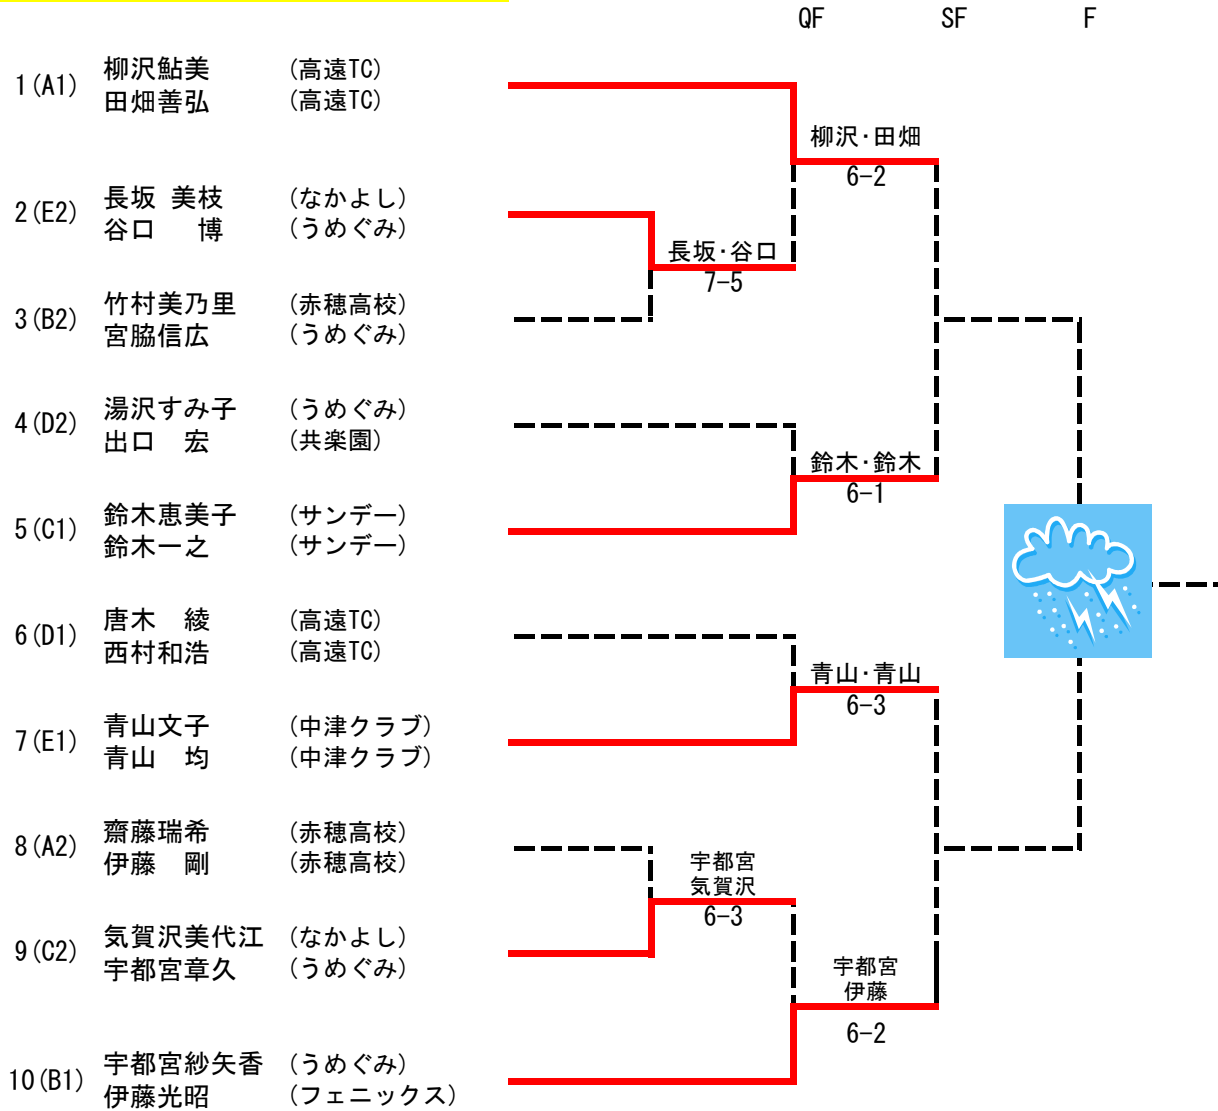

第21回 駒ヶ根ミックスダブルステニス大会結果 2008.7.6 (Sun)

優勝：青山文子・青山 均（中津クラブ）
 準優勝：鈴木恵美子・鈴木 均（サンデー）
 第3位：柳沢鮎美・田畑善弘（高藤TC）
 " "：宇都宮紗矢香（うめぐみ）・伊藤光昭（フェニックス）

※雨天途中中止のため、最終順位は“じゃんけん”で決定しました。(^^;)

◆決勝トーナメント (10)

第21回 駒ヶ根ミックスダブルステニス大会結果 2008.7.6 (Sun)

◆予選リーグ戦 ※各ブロックの上位2ペアが決勝トーナメントに進みます。

【Aブロック】

No	氏名 (所属)	柳沢・田畑	齋藤・伊藤	本郷・本郷	木下・唐澤	宮脇・音喜多	勝-敗	順位
1	柳沢 鮎美 (高遠TC) 田畑 善弘 (高遠TC)	/	6-4	6-1	6-0	6-3	4-0	1
2	齋藤 瑞希 (赤穂高校) 伊藤 剛 (赤穂高校)	4-6	/	6-2	6-1	6-0	3-1	2
3	本郷 美保 (なでしこ) 本郷 正幸 (なでしこ)	1-6	2-6	/	6-0	0-6	1-3	4
4	木下 絵美 (赤穂高校) 唐澤 泰史 (赤穂高校)	0-6	1-6	0-6	/	0-6	0-4	5
5	宮脇 里歩 (駒ヶ根ニスカレッジ) 音喜多 秀顕 (駒ヶ根ニスカレッジ)	3-6	0-6	6-0	6-0	/	2-2	3