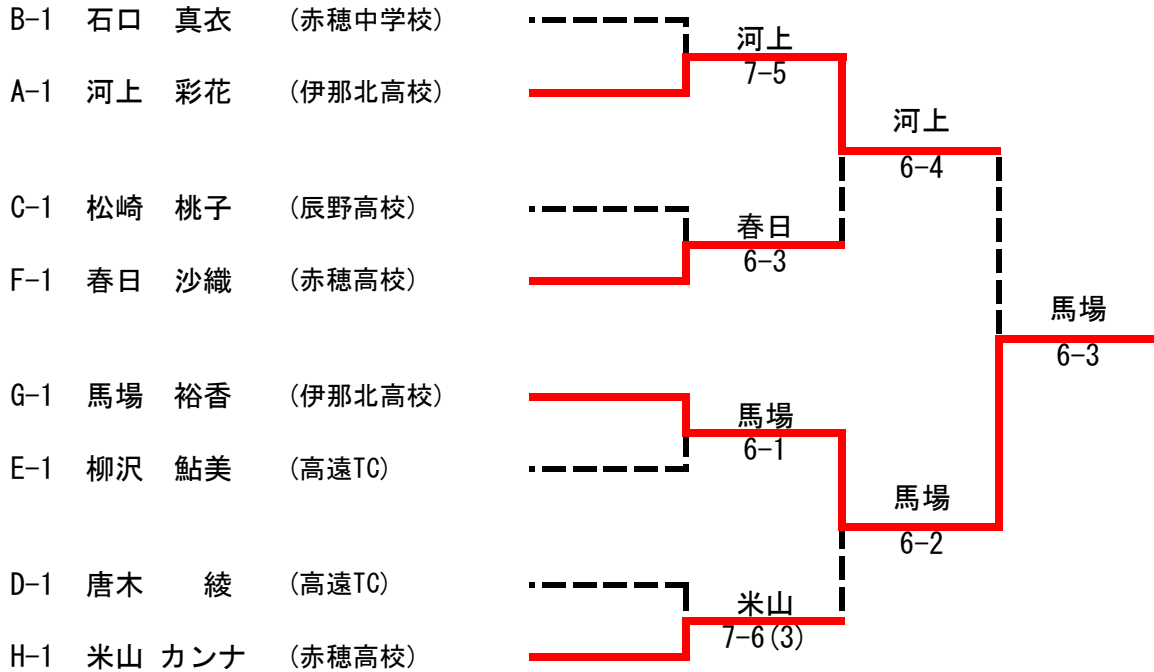

『第41回 上伊那テニス選手権大会』結果

2008. 7. 27 (Sun)

◆男子シングルス決勝トーナメント(7)

◆女子シングルス決勝トーナメント(8)

◆男子ダブルス決勝トーナメント(4)

◆女子ダブルス決勝トーナメント(4)

【40歳以上男子シングルス(5) 決勝リーグ戦】

	谷口	久保田	太田	北原	出口	勝-敗	順位
谷口 博		6-2	4-6	6-7 (4)	7-6 (9)	2-2	3
久保田昭司	2-6		3-6	0-6	3-6	0-4	5
太田 元	6-4	6-3		6-1	6-3	4-0	1
北原邦俊	7-6 (4)	6-0	1-6		6-2	3-1	2
出口 宏	6-7 (9)	6-3	3-6	2-6		1-3	4

【男子シングルス(21) 予選リーグ戦】

① A~H各グループごとに3者の総当たり戦を行います。その結果各グループで1位になった8ペアが決勝トーナメントに進みます。

② 決勝トーナメントにおける各ペアの位置は抽選により決定します。

【女子シングルス(24) 予選リーグ戦】

①A~H各グループごとに3者の総当たり戦を行います。その結果各グループで1位になった8ペアが決勝トーナメントに進みます。

②決勝トーナメントにおける各ペアの位置は抽選により決定します。