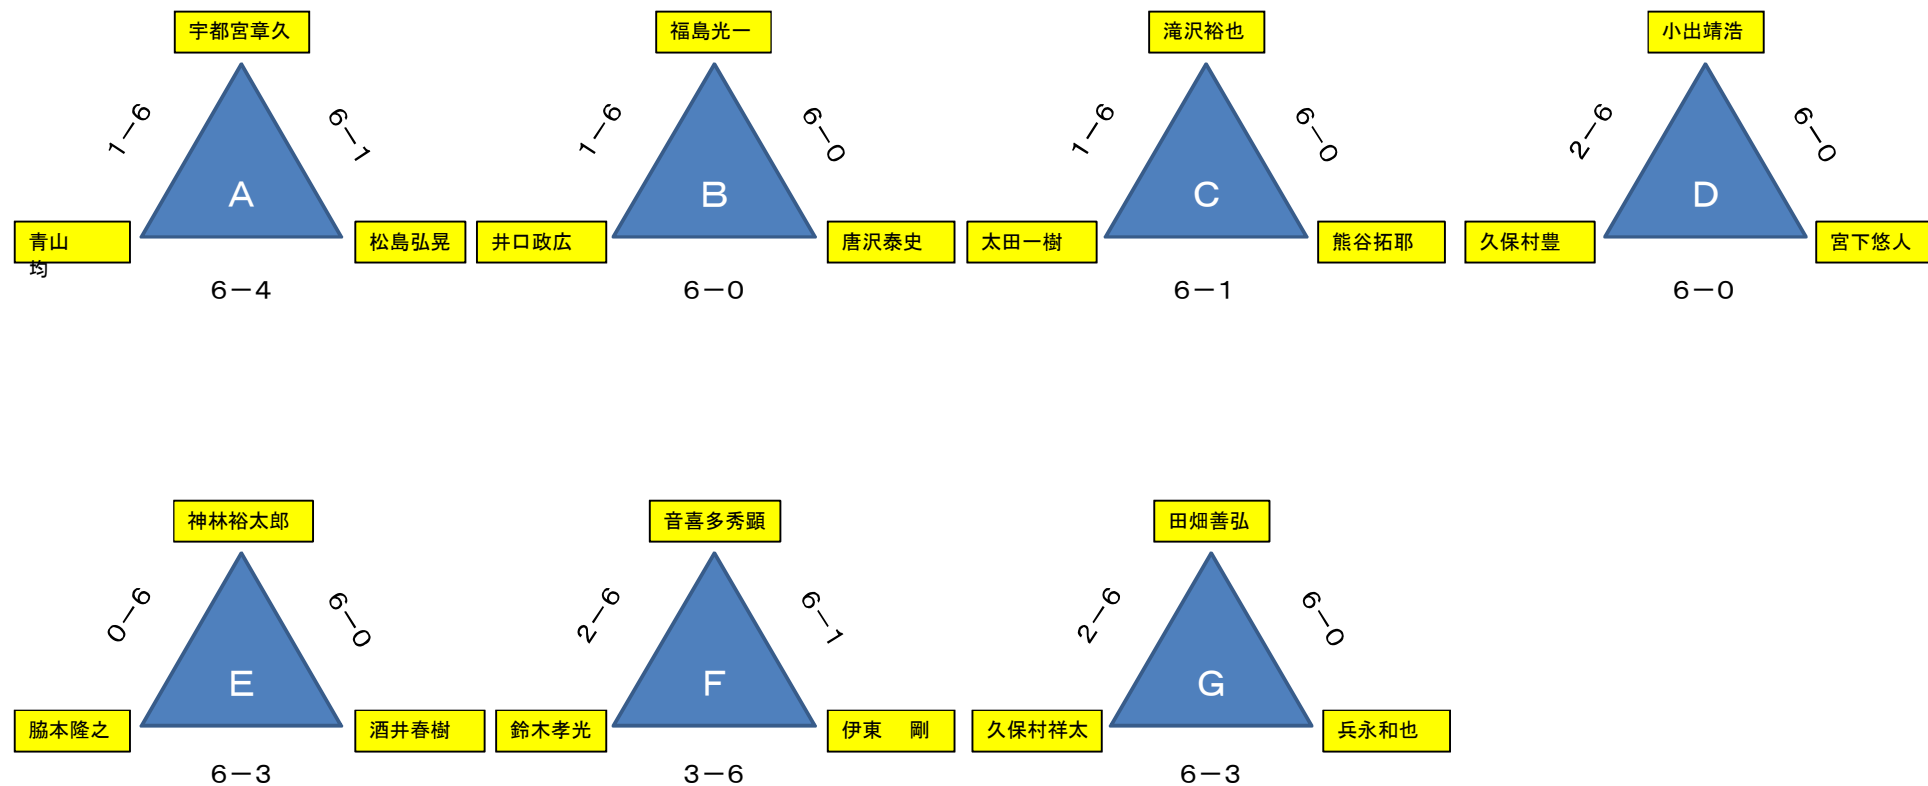

『第41回 上伊那テニス選手権大会』結果

2008. 7. 27 (Sun)

◆男子シングルス決勝トーナメント(7)

◆女子シングルス決勝トーナメント(8)

◆男子ダブルス決勝トーナメント(4)

◆女子ダブルス決勝トーナメント(4)

【40歳以上男子シングルス(5) 決勝リーグ戦】

	谷口	久保田	太田	北原	出口	勝-敗	順位
谷口 博		6-2	4-6	6-7 (4)	7-6 (9)	2-2	3
久保田昭司	2-6		3-6	0-6	3-6	0-4	5
太田 元	6-4	6-3		6-1	6-3	4-0	1
北原邦俊	7-6 (4)	6-0	1-6		6-2	3-1	2
出口 宏	6-7 (9)	6-3	3-6	2-6		1-3	4

【男子シングルス(21) 予選リーグ戦】

① A~H各グループごとに3者の総当たり戦を行います。その結果各グループで1位になった8ペアが決勝トーナメントに進みます。

② 決勝トーナメントにおける各ペアの位置は抽選により決定します。

【女子シングルス(24) 予選リーグ戦】

①A~H各グループごとに3者の総当たり戦を行います。その結果各グループで1位になった8ペアが決勝トーナメントに進みます。

②決勝トーナメントにおける各ペアの位置は抽選により決定します。

【男子ダブルス(12) 予選リーグ戦】

【女子ダブルス(12) 予選リーグ戦】

2008上伊那テニス選手権大会参加者リスト

【男子シングルス】

No	氏名	所属
1	音喜多秀顕	(駒ヶ根テニスカレッジ)
2	福島光一	(ニッパツテニスTC)
3	青山 均	(中津クラブ)
4	鈴木孝光	(駒ヶ根テニス協会)
5	宇都宮章久	(うめぐみ)
6	小出靖浩	(うめぐみ)
7	田畑善弘	(高遠TC)
8	井口政広	(高遠TC)
9	脇本隆之	(高遠TC)
10	久保村 豊	(高遠TC)
11	神林裕太郎	(伊那北高校)
12	太田一樹	(宮田中学校)
13	滝沢裕也	(駒ヶ根東中学校)
14	松島弘晃	(赤穂高校)
15	久保村祥太	(赤穂高校)
16	伊東 剛	(赤穂高校)
17	唐沢泰史	(赤穂高校)
18	酒井春樹	(赤穂高校)
19	兵永和也	(赤穂高校)
20	熊谷拓耶	(赤穂高校)
21	宮下悠人	(赤穂高校)
22	谷口 博	(うめぐみ)
23	出口 宏	(共楽園)
24	北原邦俊	(共楽園)
25	太田 元	(うめぐみ)
26	久保田昭司	(日電カキョウ)