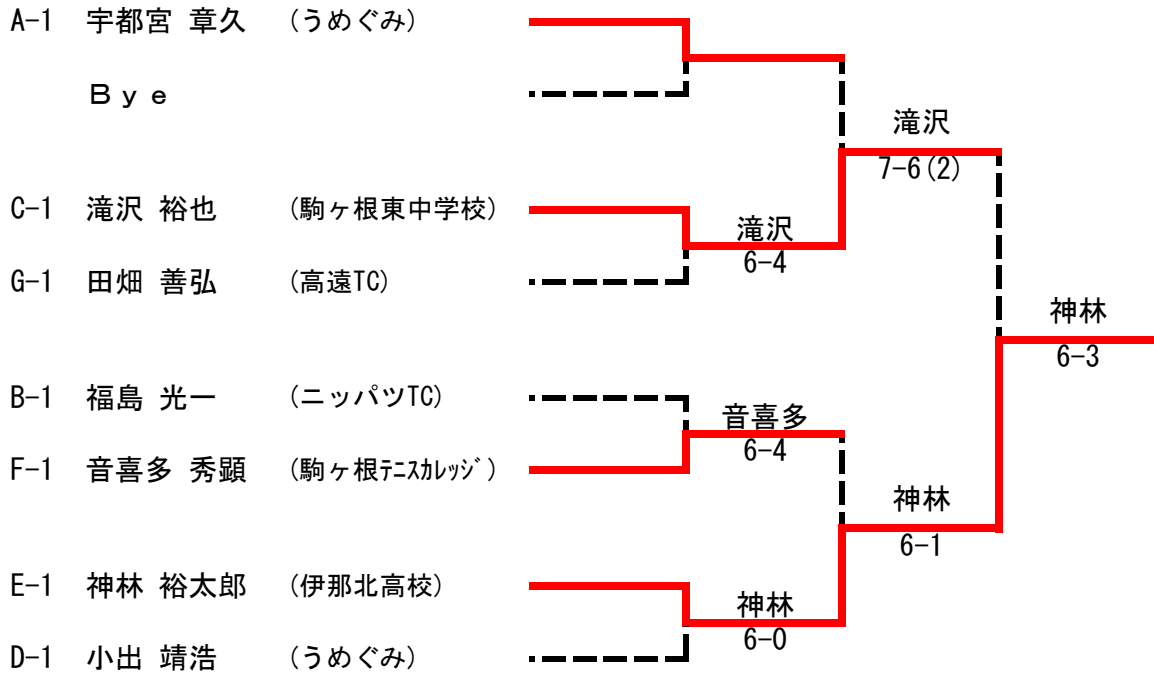

『第41回 上伊那テニス選手権大会』結果

2008. 7. 27 (Sun)

◆男子シングルス決勝トーナメント(7)

◆女子シングルス決勝トーナメント(8)

◆男子ダブルス決勝トーナメント(4)

◆女子ダブルス決勝トーナメント(4)

【40歳以上男子シングルス(5) 決勝リーグ戦】

	谷口	久保田	太田	北原	出口	勝-敗	順位
谷口 博		6-2	4-6	6-7 (4)	7-6 (9)	2-2	3
久保田昭司	2-6		3-6	0-6	3-6	0-4	5
太田 元	6-4	6-3		6-1	6-3	4-0	1
北原邦俊	7-6 (4)	6-0	1-6		6-2	3-1	2
出口 宏	6-7 (9)	6-3	3-6	2-6		1-3	4

【男子シングルス(21) 予選リーグ戦】

① A~H各グループごとに3者の総当たり戦を行います。その結果各グループで1位になった8ペアが決勝トーナメントに進みます。

② 決勝トーナメントにおける各ペアの位置は抽選により決定します。

【女子シングルス(24) 予選リーグ戦】

①A~H各グループごとに3者の総当たり戦を行います。その結果各グループで1位になった8ペアが決勝トーナメントに進みます。

②決勝トーナメントにおける各ペアの位置は抽選により決定します。