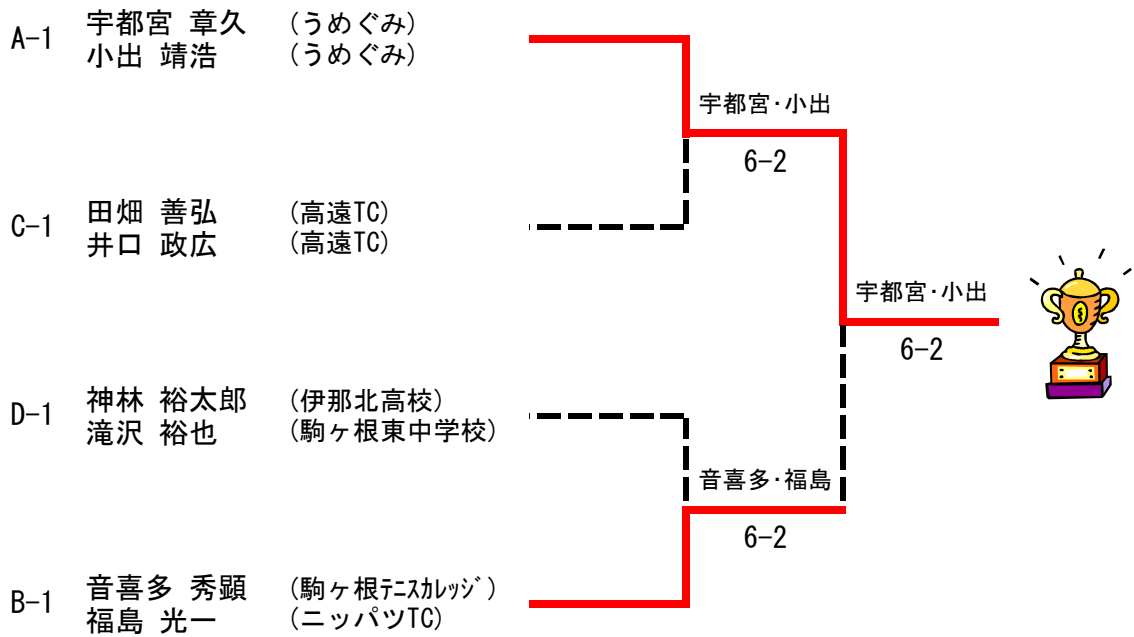

『第41回 上伊那テニス選手権大会』結果

2008. 7. 27 (Sun)

◆男子シングルス決勝トーナメント(7)

◆女子シングルス決勝トーナメント(8)

◆男子ダブルス決勝トーナメント(4)

◆女子ダブルス決勝トーナメント(4)

【40歳以上男子シングルス(5) 決勝リーグ戦】

	谷口	久保田	太田	北原	出口	勝-敗	順位
谷口 博		6-2	4-6	6-7 (4)	7-6 (9)	2-2	3
久保田昭司	2-6		3-6	0-6	3-6	0-4	5
太田 元	6-4	6-3		6-1	6-3	4-0	1
北原邦俊	7-6 (4)	6-0	1-6		6-2	3-1	2
出口 宏	6-7 (9)	6-3	3-6	2-6		1-3	4

【男子シングルス(21) 予選リーグ戦】

① A~H各グループごとに3者の総当たり戦を行います。その結果各グループで1位になった8ペアが決勝トーナメントに進みます。

② 決勝トーナメントにおける各ペアの位置は抽選により決定します。

【女子シングルス(24) 予選リーグ戦】

①A~H各グループごとに3者の総当たり戦を行います。その結果各グループで1位になった8ペアが決勝トーナメントに進みます。

②決勝トーナメントにおける各ペアの位置は抽選により決定します。