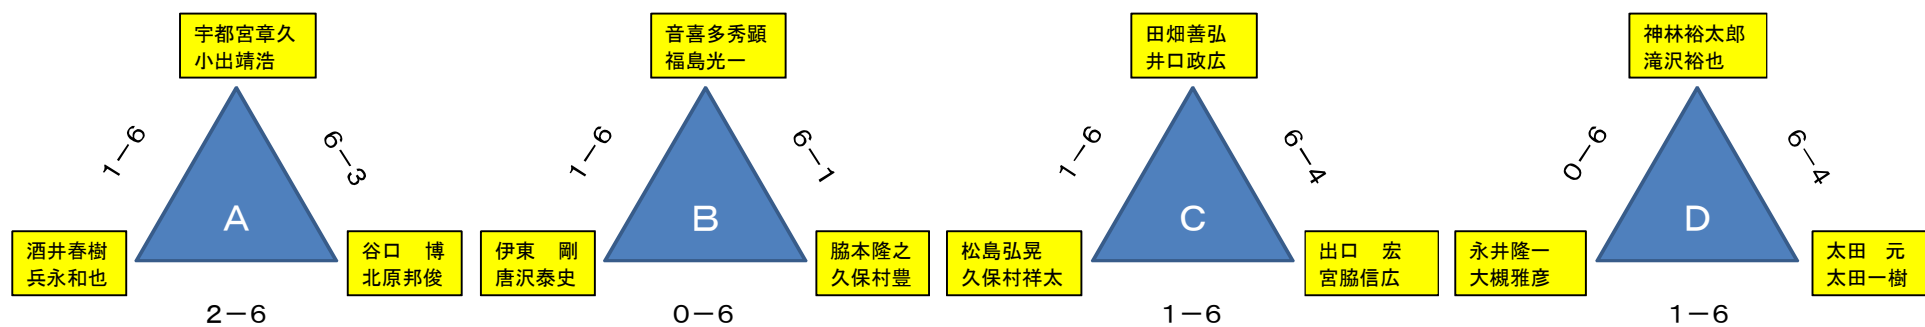

『第41回 上伊那テニス選手権大会』結果

2008. 7. 27 (Sun)

◆男子シングルス決勝トーナメント(7)

◆女子シングルス決勝トーナメント(8)

◆男子ダブルス決勝トーナメント(4)

◆女子ダブルス決勝トーナメント(4)

【40歳以上男子シングルス(5) 決勝リーグ戦】

	谷口	久保田	太田	北原	出口	勝-敗	順位
谷口 博		6-2	4-6	6-7 (4)	7-6 (9)	2-2	3
久保田昭司	2-6		3-6	0-6	3-6	0-4	5
太田 元	6-4	6-3		6-1	6-3	4-0	1
北原邦俊	7-6 (4)	6-0	1-6		6-2	3-1	2
出口 宏	6-7 (9)	6-3	3-6	2-6		1-3	4

【男子シングルス(21) 予選リーグ戦】

① A~H各グループごとに3者の総当たり戦を行います。その結果各グループで1位になった8ペアが決勝トーナメントに進みます。

② 決勝トーナメントにおける各ペアの位置は抽選により決定します。

【女子シングルス(24) 予選リーグ戦】

①A~H各グループごとに3者の総当たり戦を行います。その結果各グループで1位になった8ペアが決勝トーナメントに進みます。

②決勝トーナメントにおける各ペアの位置は抽選により決定します。

【男子ダブルス(12) 予選リーグ戦】

【女子ダブルス(12) 予選リーグ戦】

2008上伊那テニス選手権大会参加者リスト

【男子シングルス】

No	氏名	所属
1	音喜多秀顕	(駒ヶ根テニスカレッジ)
2	福島光一	(ニッパツテニスTC)
3	青山 均	(中津クラブ)
4	鈴木孝光	(駒ヶ根テニス協会)
5	宇都宮章久	(うめぐみ)
6	小出靖浩	(うめぐみ)
7	田畑善弘	(高遠TC)
8	井口政広	(高遠TC)
9	脇本隆之	(高遠TC)
10	久保村 豊	(高遠TC)
11	神林裕太郎	(伊那北高校)
12	太田一樹	(宮田中学校)
13	滝沢裕也	(駒ヶ根東中学校)
14	松島弘晃	(赤穂高校)
15	久保村祥太	(赤穂高校)
16	伊東 剛	(赤穂高校)
17	唐沢泰史	(赤穂高校)
18	酒井春樹	(赤穂高校)
19	兵永和也	(赤穂高校)
20	熊谷拓耶	(赤穂高校)
21	宮下悠人	(赤穂高校)
22	谷口 博	(うめぐみ)
23	出口 宏	(共楽園)
24	北原邦俊	(共楽園)
25	太田 元	(うめぐみ)
26	久保田昭司	(日電カキョウ)