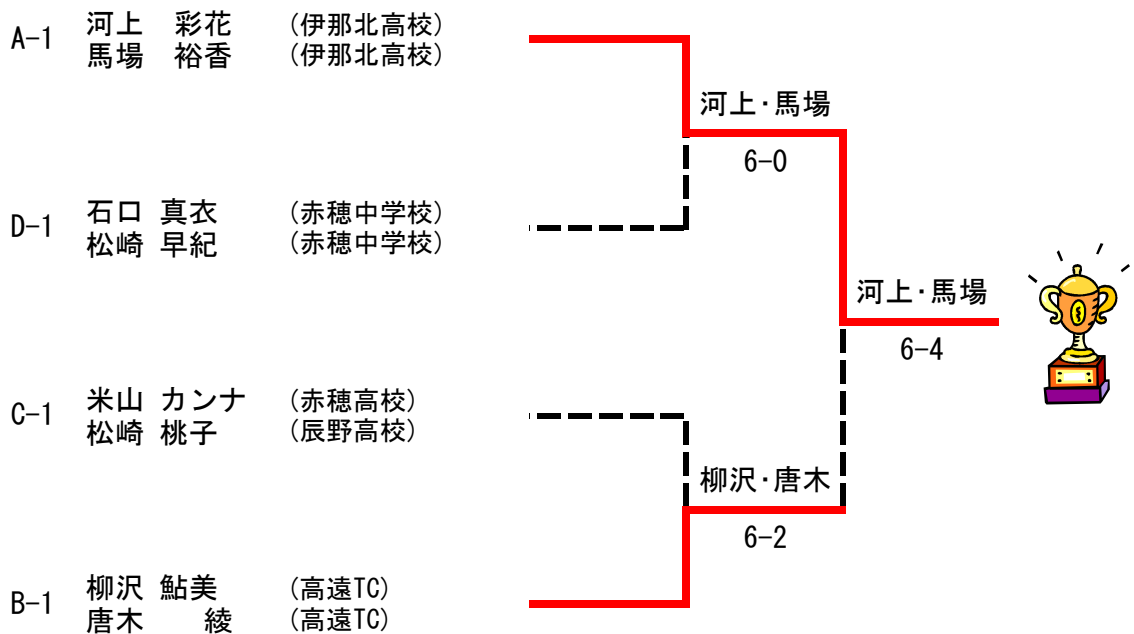

『第41回 上伊那テニス選手権大会』結果

2008. 7. 27 (Sun)

◆男子シングルス決勝トーナメント(7)

◆女子シングルス決勝トーナメント(8)

◆男子ダブルス決勝トーナメント(4)

◆女子ダブルス決勝トーナメント(4)

【40歳以上男子シングルス(5) 決勝リーグ戦】

	谷口	久保田	太田	北原	出口	勝-敗	順位
谷口 博		6-2	4-6	6-7 (4)	7-6 (9)	2-2	3
久保田昭司	2-6		3-6	0-6	3-6	0-4	5
太田 元	6-4	6-3		6-1	6-3	4-0	1
北原邦俊	7-6 (4)	6-0	1-6		6-2	3-1	2
出口 宏	6-7 (9)	6-3	3-6	2-6		1-3	4

【男子シングルス(21) 予選リーグ戦】

① A~H各グループごとに3者の総当たり戦を行います。その結果各グループで1位になった8ペアが決勝トーナメントに進みます。

② 決勝トーナメントにおける各ペアの位置は抽選により決定します。

【女子シングルス(24) 予選リーグ戦】

①A~H各グループごとに3者の総当たり戦を行います。その結果各グループで1位になった8ペアが決勝トーナメントに進みます。

②決勝トーナメントにおける各ペアの位置は抽選により決定します。