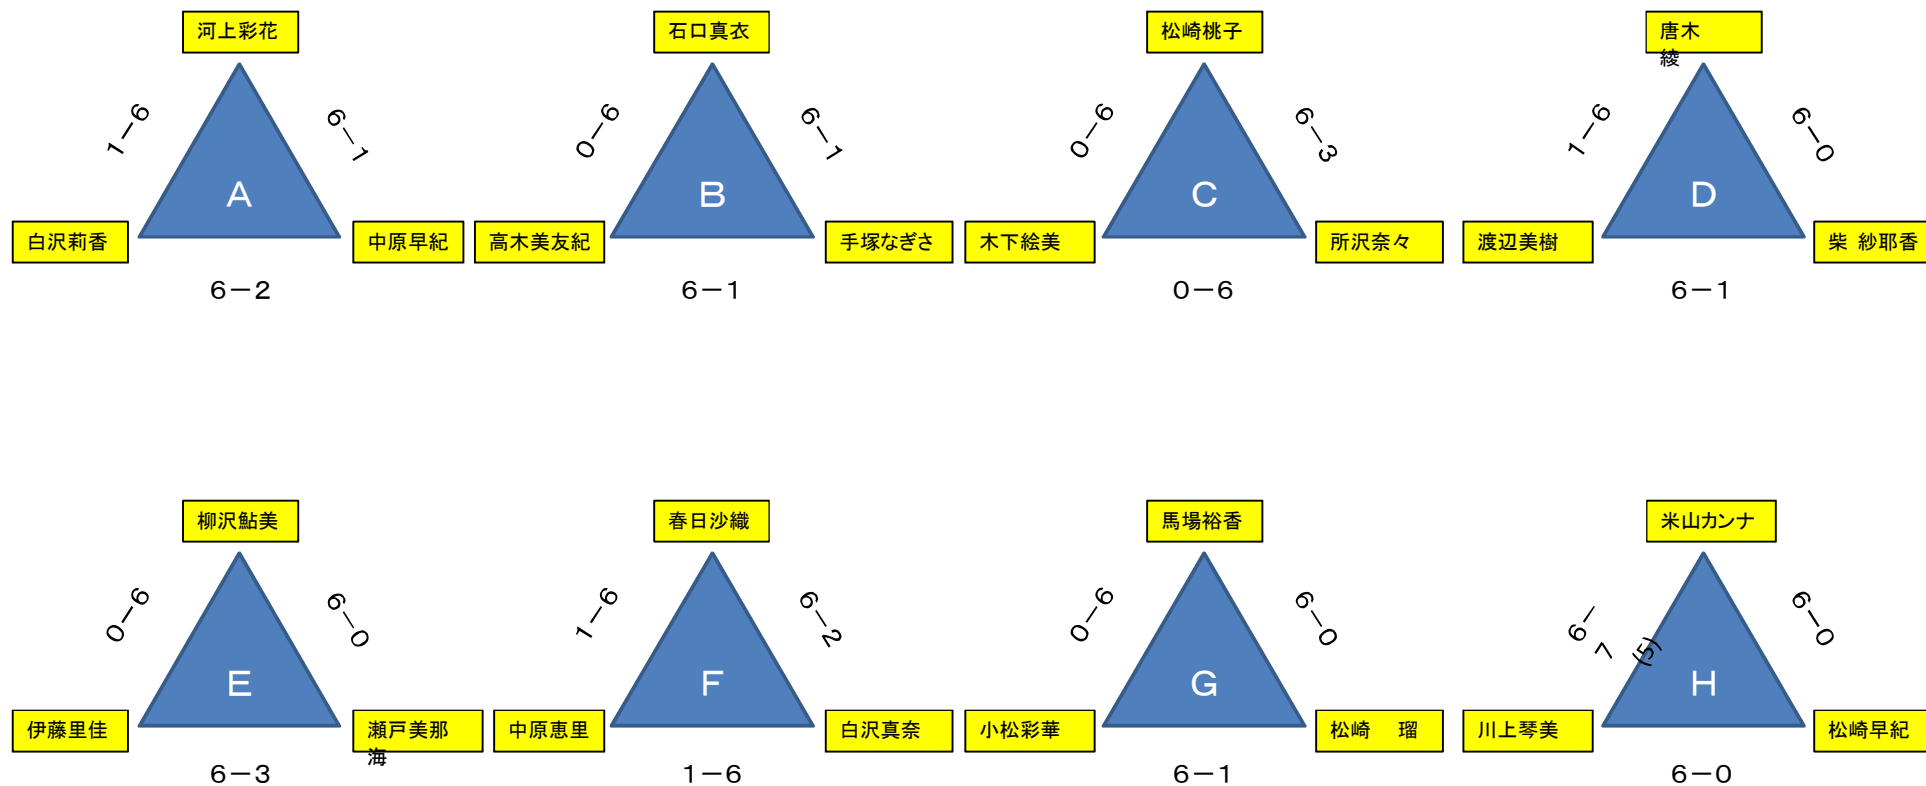

『第41回 上伊那テニス選手権大会』結果

2008. 7. 27 (Sun)

◆男子シングルス決勝トーナメント(7)

◆女子シングルス決勝トーナメント(8)

◆男子ダブルス決勝トーナメント(4)

◆女子ダブルス決勝トーナメント(4)

【40歳以上男子シングルス(5) 決勝リーグ戦】

	谷口	久保田	太田	北原	出口	勝-敗	順位
谷口 博		6-2	4-6	6-7 (4)	7-6 (9)	2-2	3
久保田昭司	2-6		3-6	0-6	3-6	0-4	5
太田 元	6-4	6-3		6-1	6-3	4-0	1
北原邦俊	7-6 (4)	6-0	1-6		6-2	3-1	2
出口 宏	6-7 (9)	6-3	3-6	2-6		1-3	4

【男子シングルス(21) 予選リーグ戦】

① A~H各グループごとに3者の総当たり戦を行います。その結果各グループで1位になった8ペアが決勝トーナメントに進みます。

② 決勝トーナメントにおける各ペアの位置は抽選により決定します。

【女子シングルス(24) 予選リーグ戦】

①A~H各グループごとに3者の総当たり戦を行います。その結果各グループで1位になった8ペアが決勝トーナメントに進みます。

②決勝トーナメントにおける各ペアの位置は抽選により決定します。

【男子ダブルス(12) 予選リーグ戦】

【女子ダブルス(12) 予選リーグ戦】

2008上伊那テニス選手権大会参加者リスト

【男子シングルス】

No	氏名	所属
1	音喜多秀顕	(駒ヶ根テニスカレッジ)
2	福島光一	(ニッパツテニスTC)
3	青山 均	(中津クラブ)
4	鈴木孝光	(駒ヶ根テニス協会)
5	宇都宮章久	(うめぐみ)
6	小出靖浩	(うめぐみ)
7	田畑善弘	(高遠TC)
8	井口政広	(高遠TC)
9	脇本隆之	(高遠TC)
10	久保村 豊	(高遠TC)
11	神林裕太郎	(伊那北高校)
12	太田一樹	(宮田中学校)
13	滝沢裕也	(駒ヶ根東中学校)
14	松島弘晃	(赤穂高校)
15	久保村祥太	(赤穂高校)
16	伊東 剛	(赤穂高校)
17	唐沢泰史	(赤穂高校)
18	酒井春樹	(赤穂高校)
19	兵永和也	(赤穂高校)
20	熊谷拓耶	(赤穂高校)
21	宮下悠人	(赤穂高校)
22	谷口 博	(うめぐみ)
23	出口 宏	(共楽園)
24	北原邦俊	(共楽園)
25	太田 元	(うめぐみ)
26	久保田昭司	(日電カキョウ)