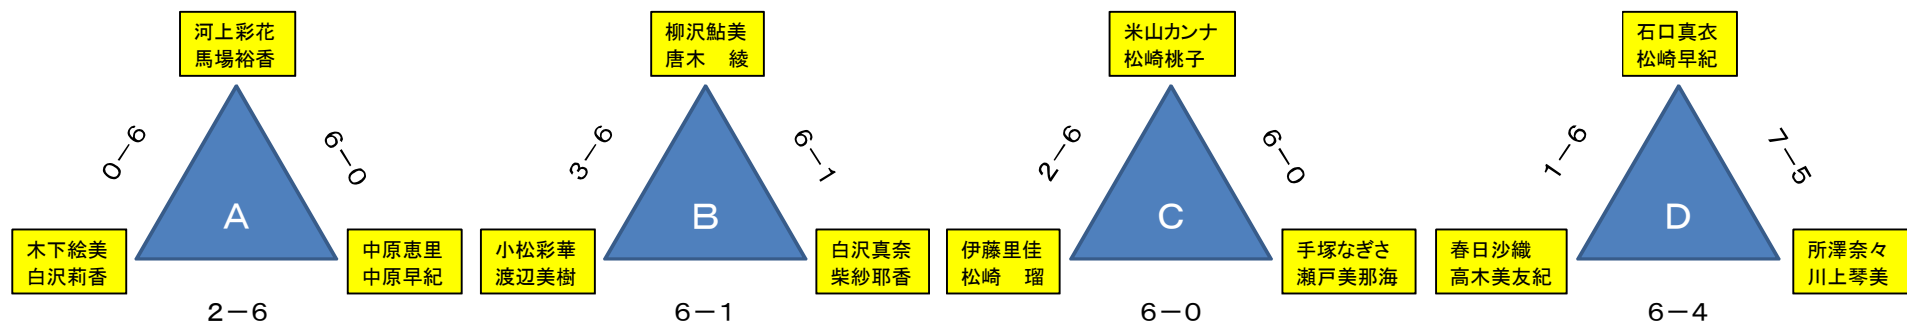

『第41回 上伊那テニス選手権大会』結果

2008. 7. 27 (Sun)

◆男子シングルス決勝トーナメント(7)

◆女子シングルス決勝トーナメント(8)

◆男子ダブルス決勝トーナメント(4)

◆女子ダブルス決勝トーナメント(4)

【40歳以上男子シングルス(5) 決勝リーグ戦】

	谷口	久保田	太田	北原	出口	勝-敗	順位
谷口 博		6-2	4-6	6-7 (4)	7-6 (9)	2-2	3
久保田昭司	2-6		3-6	0-6	3-6	0-4	5
太田 元	6-4	6-3		6-1	6-3	4-0	1
北原邦俊	7-6 (4)	6-0	1-6		6-2	3-1	2
出口 宏	6-7 (9)	6-3	3-6	2-6		1-3	4

【男子シングルス(21) 予選リーグ戦】

① A~H各グループごとに3者の総当たり戦を行います。その結果各グループで1位になった8ペアが決勝トーナメントに進みます。

② 決勝トーナメントにおける各ペアの位置は抽選により決定します。

【女子シングルス(24) 予選リーグ戦】

①A~H各グループごとに3者の総当たり戦を行います。その結果各グループで1位になった8ペアが決勝トーナメントに進みます。

②決勝トーナメントにおける各ペアの位置は抽選により決定します。

【男子ダブルス(12) 予選リーグ戦】

【女子ダブルス(12) 予選リーグ戦】

2008上伊那テニス選手権大会参加者リスト

【男子シングルス】

No	氏名	所属
1	音喜多秀顕	(駒ヶ根テニスカレッジ)
2	福島光一	(ニッパツテニスTC)
3	青山 均	(中津クラブ)
4	鈴木孝光	(駒ヶ根テニス協会)
5	宇都宮章久	(うめぐみ)
6	小出靖浩	(うめぐみ)
7	田畑善弘	(高遠TC)
8	井口政広	(高遠TC)
9	脇本隆之	(高遠TC)
10	久保村 豊	(高遠TC)
11	神林裕太郎	(伊那北高校)
12	太田一樹	(宮田中学校)
13	滝沢裕也	(駒ヶ根東中学校)
14	松島弘晃	(赤穂高校)
15	久保村祥太	(赤穂高校)
16	伊東 剛	(赤穂高校)
17	唐沢泰史	(赤穂高校)
18	酒井春樹	(赤穂高校)
19	兵永和也	(赤穂高校)
20	熊谷拓耶	(赤穂高校)
21	宮下悠人	(赤穂高校)
22	谷口 博	(うめぐみ)
23	出口 宏	(共楽園)
24	北原邦俊	(共楽園)
25	太田 元	(うめぐみ)
26	久保田昭司	(日電カキョウ)