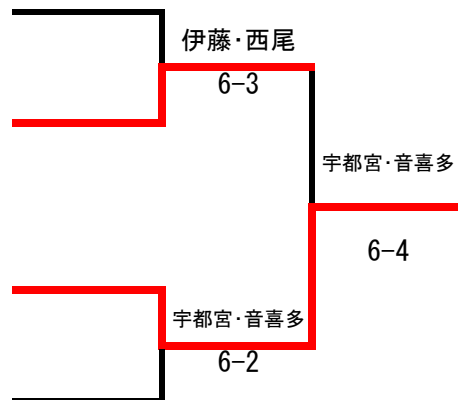

◎第11回駒ヶ根テニス協会会長杯結果 2008.3.30(日)

◆男子ダブルス決勝トーナメント

- 1 上條 広昭 (ニッパツTC)
小出 靖浩 (うめぐみ)
- 2 伊藤 光昭 (フェニックス)
西尾 洋太郎 (うめぐみ)
- 3 宇都宮 章久 (うめぐみ)
音喜多 秀顕 (駒ヶ根TC)
- 4 古谷 和男 (うめぐみ)
谷口 博 (うめぐみ)

◆女子決勝リーグ戦

No	氏名 (所属)	気賀沢・黒澤	石口・松崎	春日・飯沢	勝-敗	順位
1	気賀沢 美代江 (なかよし) 黒澤 秋子 (なかよし)		6-4	6-3	2-0	1
2	石口 真衣 (赤穂中学校) 松崎 早紀 (赤穂中学校)	4-6		7-6 (6)	1-1	2
3	春日 沙織 (赤穂中学校) 飯沢 真由 (伊那中学校)	3-6	6-7 (6)		0-2	3

第11回駒ヶ根テニス協会会長杯結果 2008.3.30(日)

◆予選リーグ戦 ※各ブロックの上位2チームが順位決定戦に進みます。

【男子Aブロック】

No	氏名 (所属)	古谷・谷口	井口・渡辺	北澤・小原	伊藤・北澤	上條・小出	小出・久保田	勝-敗	順位
1	古谷 和男 (うめぐみ) 谷口 博 (うめぐみ)		6-4	6-0	6-3	6-7 (3)	6-0	4-1	2
2	井口 慎也 (赤穂中学校) 渡辺 英雄 (赤穂東小学校)	4-6		5-7	1-6	2-6	0-6	0-5	6
3	北澤 智也 (赤穂中学校) 小原 涼 (赤穂中学校)	0-6	7-5		1-6	0-6	2-6	1-4	5
4	伊藤 慎悟 (フェニックス) 北澤 寿光 (アドバンテージ)	3-6	6-1	6-1		2-6	6-2	3-2	3
5	上條 広昭 (ニッパットC) 小出 靖浩 (うめぐみ)	7-6 (3)	6-2	6-0	6-2		7-5	5-0	1
6	小出 啓策 (共楽園) 久保田 昭司 ()	0-6	6-0	6-2	2-6	5-7		2-3	4