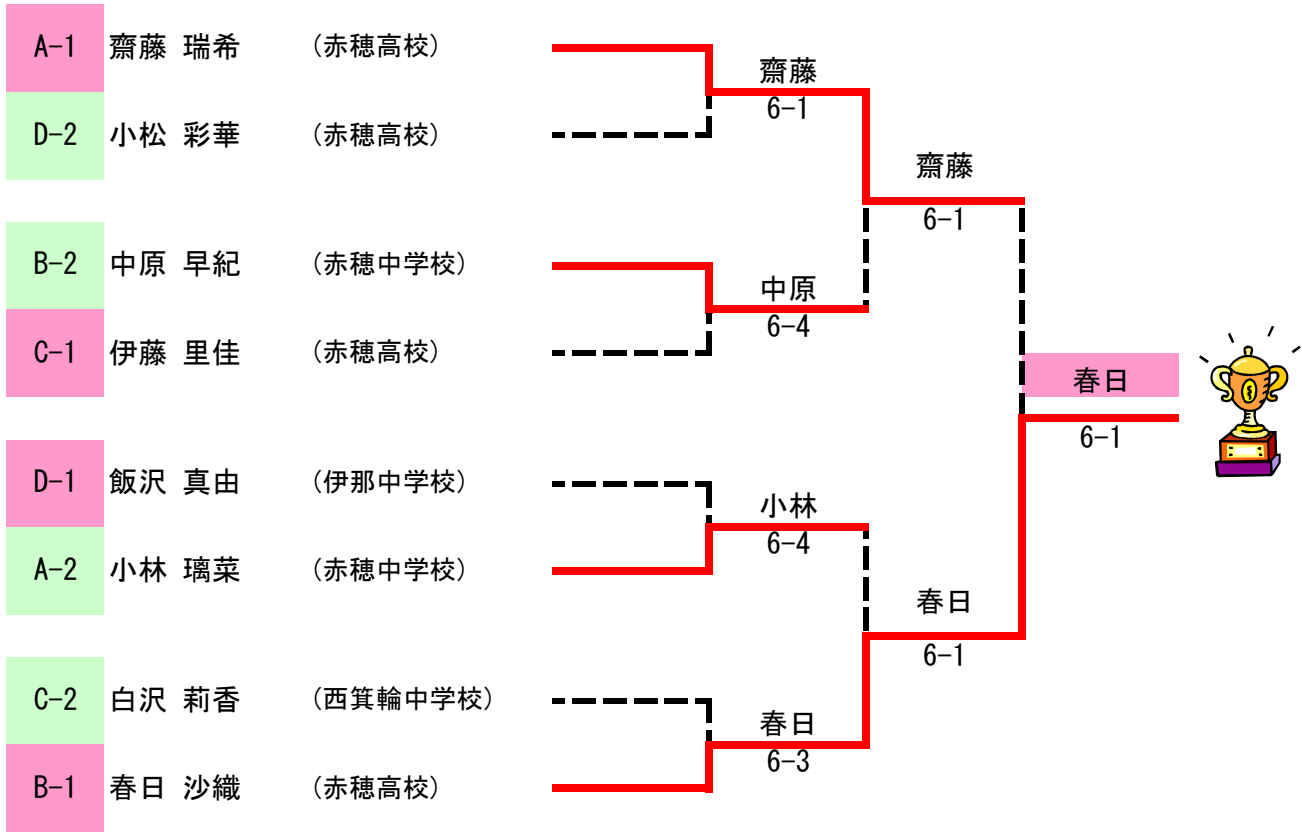

◎第24回駒ヶ根クラス別テニス大会結果 2008.5.18(日)

◆男子シングルス決勝リーグ戦(7)

No	氏名 (所属)	古谷	谷口	出口	金子	福島	宇都宮	小出	勝-敗	順位
1	古谷 和男 (うめぐみ)		6-0	6-2	6-0	5-7	4-6	6-7 (4)	3-3	4
2	谷口 博 (うめぐみ)	0-6		6-2	6-0	4-6	3-6	3-6	2-4	5
3	出口 宏 (共楽園)	2-6	2-6		6-0	2-6	0-6	1-6	1-5	6
4	金子 雅樹 (共楽園)	0-6	0-6	0-6		0-6	0-6	0-6	0-6	7
5	福島 光一 (ニッパツTC)	7-5	6-4	6-2	6-0		1-6	6-3	5-1	2
6	宇都宮 章久 (うめぐみ)	6-4	6-3	6-0	6-0	6-1		6-0	6-0	1
7	小出 靖浩 (うめぐみ)	7-6 (4)	6-3	6-1	6-0	3-6	0-6		4-2	3

◎第14回駒ヶ根レディーステニス大会結果 2008.5.18(日)

◆女子シングルス決勝トーナメント(8)

◎第14回駒ヶ根レディーステニス大会結果 2008.5.18(日)

◆女子シングルス予選リーグ戦(4ﾌﾞﾛｯｸ)

※各ブロックの2位までが決勝トーナメントに進みます。

【女子Aブロック(6)】

No	氏名 (所属)	齋藤	小林	川田	飯塚	井口	高木	勝-敗	順位
1	齋藤 瑞希 (赤穂高校)		6-2	6-0	6-0	6-0	6-0	5-0	1
2	小林 璃菜 (赤穂中学校)	2-6		6-2	6-3	6-3	6-1	4-1	2
3	川田 菜緒 (赤穂中学校)	0-6	2-6		6-4	2-6	6-0	2-3	4
4	飯塚 優帆 (赤穂中学校)	0-6	3-6	4-6		1-6	6-1	1-4	5
5	井口 紗有美 (赤穂中学校)	0-6	3-6	6-2	6-1		6-0	3-2	3
6	高木 美友紀 (赤穂高校)	0-6	1-6	0-6	1-6	0-6		0-5	6