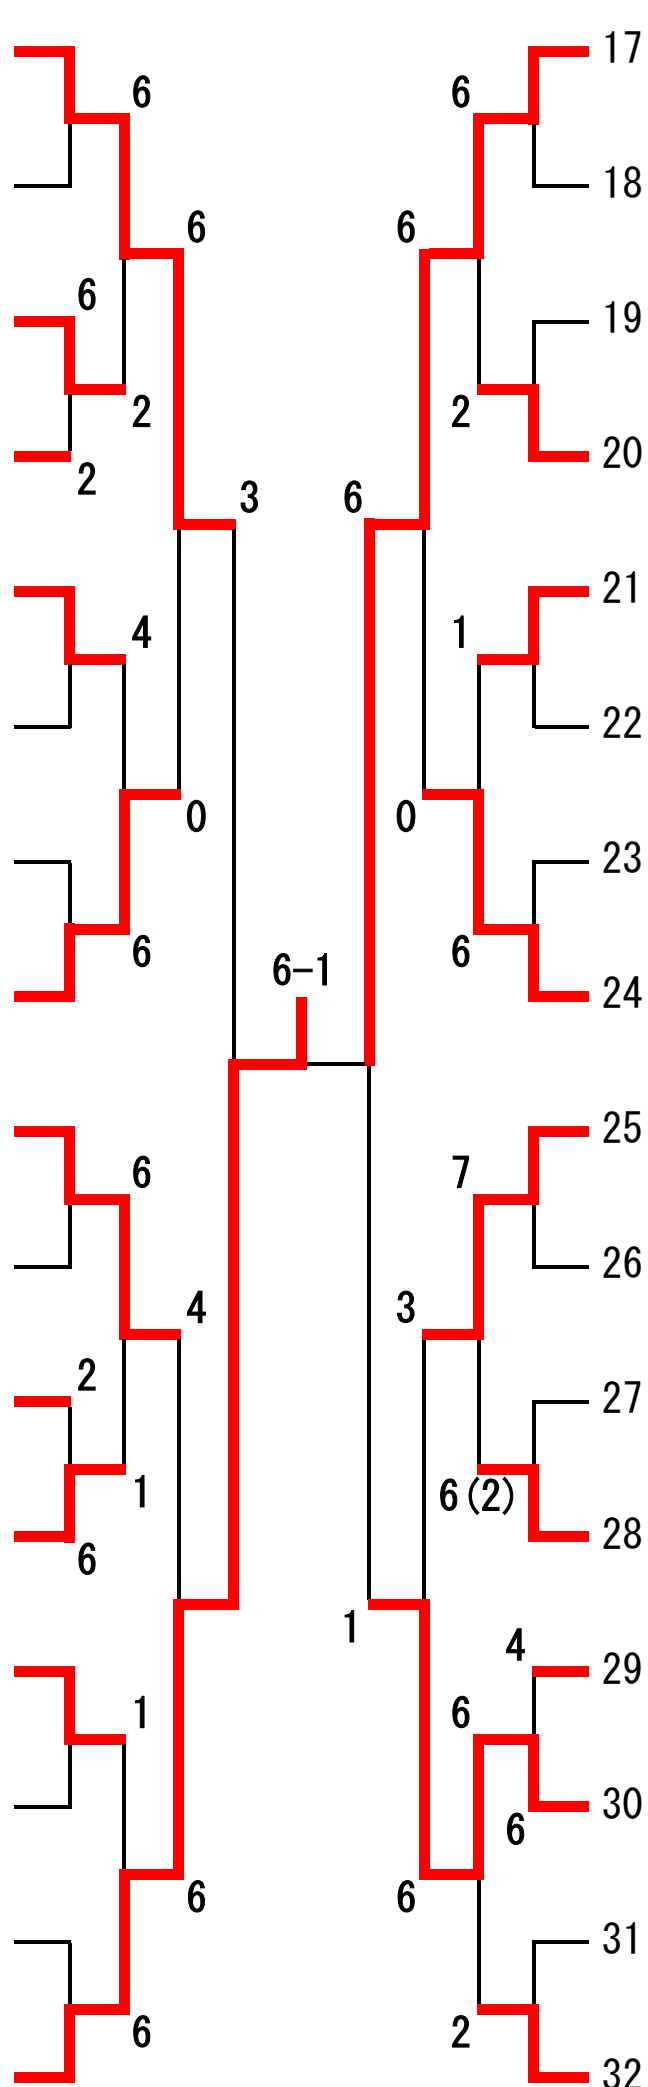

◆女子ダブルス (19)

- 1 ① 唐木 綾 (高遠TC)
  藤森 晶子 (高遠TC)
- 2 Bye
- 3 白沢 莉香 (西箕輪中)
  飯澤 真由 (伊那中)
- 4 伊藤 麻衣 (伊那北)
  所澤 奈々 (伊那北)
- 5 浦上 亜璃華 (松川高校)
  小笠原 千弥 (赤穂中学)
- 6 Bye
- 7 Bye
- 8 富山 佑理 (伊那北)
  飯島 夕貴 (伊那北)
- 9 ④ 小澤 厚子 (伊那弥生)
  中村 綾香 (伊那弥生)
- 10 Bye
- 11 中原 早紀 (赤穂中学)
  幡野 美咲 (赤穂中学)
- 12 松崎 杏 (伊那北)
  土村 遥香 (伊那北)
- 13 市瀬 仁美 (伊那弥生)
  寺平 智咲 (伊那弥生)
- 14 Bye
- 15 Bye
- 16 河上 彩花 (伊那北)
  宮澤 めぐみ (上伊那農業)

- 17 武田 鮎美 (伊那弥生)
  遠山 奈緒 (伊那弥生)
- 18 Bye
- 19 Bye
- 20 吉澤 麻衣子 (松川高校)
  中平 南美 (松川高校)
- 21 飯塚 優帆 (赤穂中学)
  大澤 夏珠 (赤穂中学)
- 22 Bye
- 23 Bye
- 24 ③ 久保田 文世 (フェニックス)
  黒沢 秋子 (なかよし)
- 25 中山 みなみ (伊那弥生)
  尾曾 仁美 (伊那弥生)
- 26 Bye
- 27 Bye
- 28 馬場 裕香 (伊那北)
  川上 琴実 (伊那北)
- 29 氣賀澤 幸香 (伊那北)
  影山 莉那 (伊那北)
- 30 石口 真衣 (赤穂中学)
  小林 璃菜 (赤穂中学)
- 31 Bye
- 32 ② 蓮井 理恵 ( )
  川村 亜希子 ( )

※○数字はシード