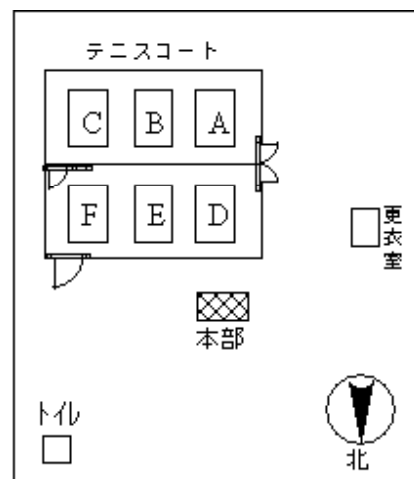

【駒ヶ根高原庭球場周辺見取り図】

大会役員

大会会長： 小出 啓策（駒ヶ根テニス協会会長）
大会副会長： 谷口 博 古谷 和男
大会委員： 伊藤 憲郎 猿田 孝弘 太田 元

競技役員

ディレクター： 宮脇 信広
レフェリー： 北原 邦俊
競技委員： 出口 宏 久保田 文世 下島 健治
気賀沢 美代江 湯沢 すみ子

注意事項

- 1) 会場は男子が駒ヶ根高原庭球場、女子は看護大学テニスコートで行います。受付はそれぞれの会場で行いますので、直接会場に集合して下さい。なお、進行状況によっては会場を変更することがあります。また、開会式は行いませんので競技役員の指示に従って試合を開始して下さい。
- 2) 試合は男女ともダブルスから行いますが、進行状況により順次シングルスを入れます。コートを離れる際は、試合経過に十分ご注意願います。
- 3) 試合方法は、6ゲームセットマッチ(6-6はタイブレーク・スプリング方式およびセミ・ノード方式)とします。ただし進行状況や天候により変更する場合があります。また、ナイトで行うこともあります。
- 4) 本大会は、セットブレイクルールを採用します。第1ゲーム終了後は休憩せず、すみやかにエンドを交代して第2ゲームを始めて下さい。
- 5) 試合ボールは、ドロ番号の若いほうの選手が本部まで取りに来てください。
- 6) 試合前の練習はサーブ4本、またエンドチェンジは60秒以内、ポイント間は20秒以内で行って下さい。
- 7) コール後3分以内にコートに入らない選手は失格となる場合があります。
- 8) けいれん等による試合の中断は認めません。
- 9) 試合中選手がアドバイス等を受けると、その選手は失格となる場合があります。
- 10) 審判はセルフジャッジとします。
- 11) 試合終了後、勝者は直ちに試合ボールを持って結果を本部に報告して下さい。
- 12) 本大会は、(財)日本テニス協会発行の『JTAテニスルールブック2007』に掲載されている「テニスルール」および「トナメント競技規則」を適用します。
- 13) 本大会は、大会役員・競技役員がロビングアパイルを兼任しています。
- 14) テニスコート周辺にゴミ箱はありません。ゴミは各自必ず持ち帰るようご協力お願いします。