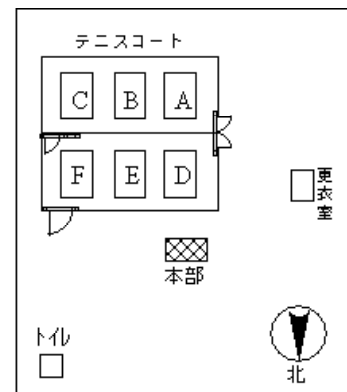

第 20 回 長 野 県 駒 ヶ 根 テ ニ ス 大 会

- ◎ 種 目： 男 子 ダ ブ ル ス
 女 子 ダ ブ ル ス
 男 子 4 5 歳 以 上 ダ ブ ル ス
- ◎ 期 日： 平 成 1 8 年 4 月 2 3 日 (日)
- ◎ 会 場： 駒 ヶ 根 高 原 庭 球 場
 長 野 県 看 護 大 学 テ ニ ス コ ー ト
- ◎ 主 催： 長 野 県 テ ニ ス 協 会
- ◎ 後 援： セ イ コ ー エ プ ソ ン (株)
- ◎ 主 管： 駒 ヶ 根 テ ニ ス 協 会 会 長
- ◎ 共 催： 駒 ヶ 根 市 体 育 協 会 会 長
 駒 ヶ 根 市 教 育 委 員 会 会 長
 駒 ヶ 根 市 台 観 光 振 興 組 合