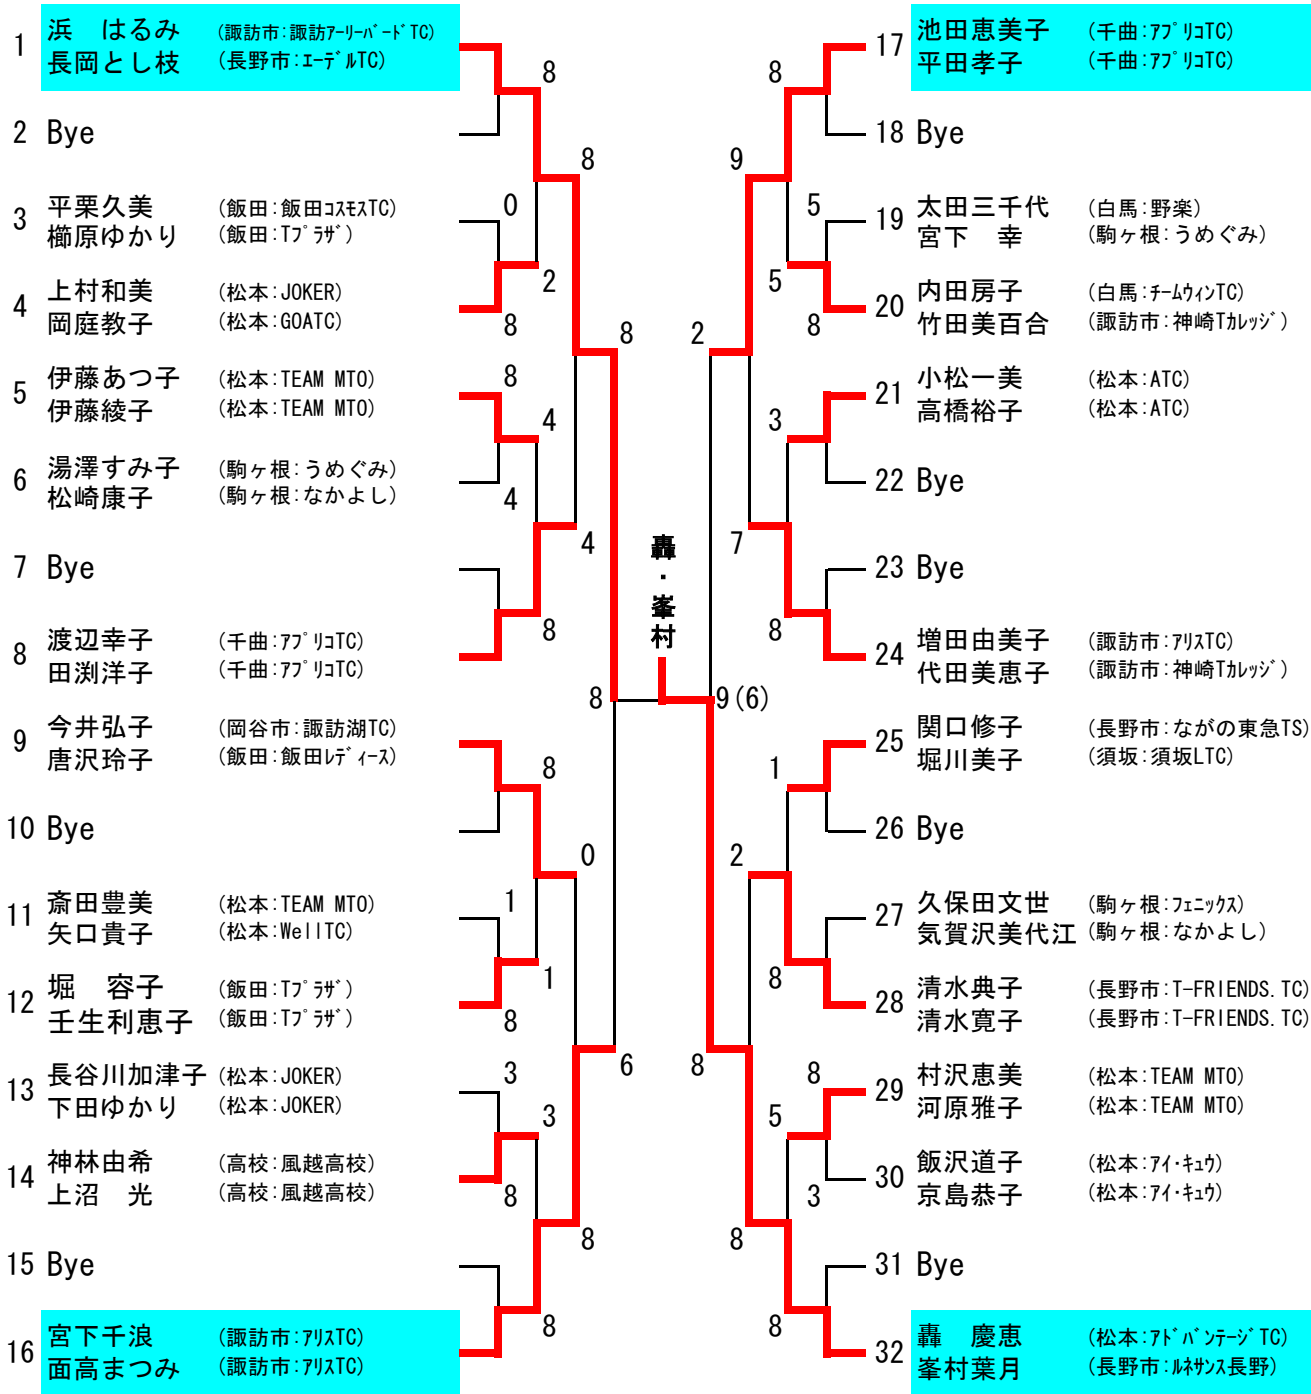

◆男子ダブルス (37)

ランキング採用日 : 2006/ 3/21

大会グレード《B》

1	太田知則 村山和男	(岡谷市:岡谷市役所TC) (松本:TEAM MTO)	8	33	谷川信二 木藤尚久	(松本:県火災共済TC) (松本:ATC)
2	Bye		4	34	Bye	
3	宮澤和彦 和田健司	(千曲:アブリコTC) (千曲:アブリコTC)	8	35	Bye	
4	織井孝治 伊藤秀平	(高校:伊那北高校) (高校:伊那北高校)	2	36	前沢竜也 小林裕也	(高校:伊那北高校) (高校:伊那北高校)
5	松波輝一 中村英基	(駒ヶ根:うめぐみ) (駒ヶ根:アトバンテージ)	2	37	真島 宏 山本英男	(松本:SPAC) (松本:富士電機TC)
6	Bye		5	38	Bye	
7	Bye		8	39	Bye	
8	新妻達也 高島浩嘉	(諏訪市:アリスTC) (松本:TEAM MTO)	8	40	大浦悠紀 大倉輝和	(諏訪市:さゆりちゃんC) (富士見町体協:富士見町体協)
9	音喜多秀顕 植月 泰	(駒ヶ根:養命酒) (飯田:アブラサ)	8	41	荻原光人 小出ジュン	(千曲:アブリコTC) (千曲:アブリコTC)
10	Bye		8	42	Bye	
11	降旗茂樹 永原冲高	(松本:TOMBO RESTANGLE) (松本:ATC)	8	43	Bye	
12	Bye		0	44	北澤寿光 上條広昭	(駒ヶ根:アトバンテージ) (伊那:高遠TC)
13	中本大志 上松一成	(飯田:上郷TC) (飯田:上郷TC)	2	45	新井博之 岡田知大	(高校:伊那北高校) (高校:伊那北高校)
14	大森 峻 池上直斗	(高校:伊那北高校) (高校:伊那北高校)	4	46	小出靖浩 福島光一	(駒ヶ根:うめぐみ) (駒ヶ根:うめぐみ)
15	Bye		8	47	Bye	
16	宮下英也 太田 稔	(松本:ATC) (松本:ATC)	3	48	関沢一宏 鈴木郁夫	(飯田:アブラサ) (飯田:ジヤスリックTC)
17	藤松 崇 小松勝也	(松本:キッセイ薬品TC) (松本:TEAM MTO)	8	49	関口信一 青木義彦	(長野市:西和田TC) (長野市:カスケープ)
18	Bye		6	50	Bye	
19	土川純平 伊藤壮太	(駒ヶ根:駒ヶ根ジニア) (駒ヶ根:駒ヶ根ジニア)	8	51	Bye	
20	小池法誉 手塚則彰	(豊科:豊科町体育協会) (豊科:豊科町体育協会)	9(5)	52	田畑善弘 井口政広	(伊那:高遠TC) (伊那:高遠TC)
21	山崎千治 安田明広	(岡谷市:ユニバースTC) (飯田:アブラサ)	9(7)	53	井口慎也 宮脇佳利	(中学:赤穂中学校) (中学:赤穂中学校)
22	Bye		4	54	Bye	
23	Bye		5	55	Bye	
24	瀬瀬 選 平岡正二	(東筑摩郡:YamTC) (東筑摩郡:YamTC)	8	56	米澤隆雄 小口 智	(松本:アキウ) (松本:ちむササテン)
25	村山竜也 轟 祐	(松本:ちむササテン) (松本:シバウラTC)	8	57	宮澤寛徳 戸田英利	(東筑摩郡:YamTC) (東筑摩郡:YamTC)
26	Bye		8	58	Bye	
27	Bye		4	59	Bye	
28	井口翔平 池上太祐	(高校:伊那北高校) (高校:伊那北高校)	8	60	池田 俊 池上達郎	(高校:伊那北高校) (高校:伊那北高校)
29	堀 義治 木村喜宣	(飯田:アブラサ) (飯田:飯田市役所TC)	4	61	小池賢人 有賀洋平	(高校:伊那北高校) (高校:伊那北高校)
30	Bye		8	62	北原邦俊 伊藤憲郎	(駒ヶ根:共楽園) (駒ヶ根:フェニックス)
31	Bye		8	63	Bye	
32	小松信一 手塚太久	(松本:ATC) (松本:ATC)	8	64	因幡宣徳 宮澤賢二	(松本:すがの台TC) (松本:すがの台TC)

【シード】 1 太田・村山, 2 因幡・宮澤, 3 関沢・鈴木, 4 藤松・小松
5 小松・手塚, 6 関口・青木, 7 谷川・木藤, 8 宮下・太田

◆女子ダブルス (23)

ランキング採用日 : 2006/3/21

大会グレード 《C》

【シード】 1 浜・長岡, 2 轟・峯村, 3 増田・代田, 4 今井・唐沢

◆男子45歳以上ダブルス (5)

ランキング採用日：2006/2/15

大会グレード《D》